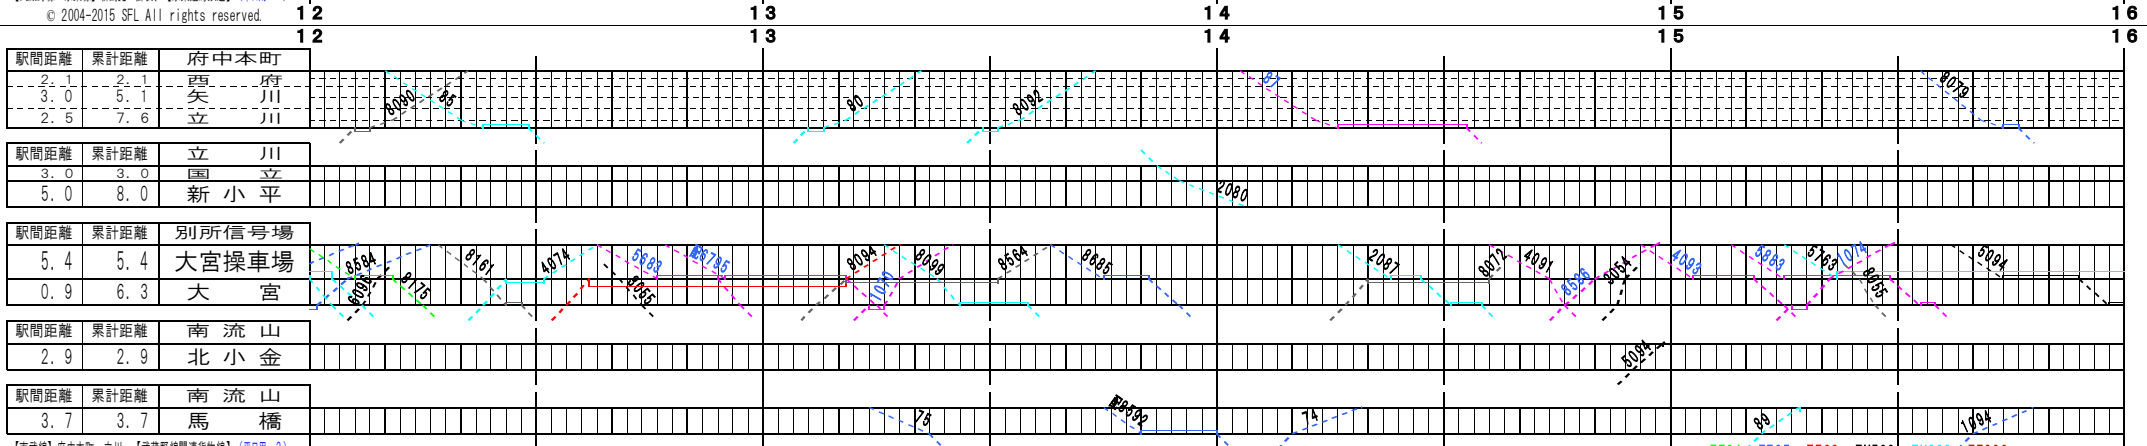

【武蔵野線・京葉線】新鶴見～蘇我、【京葉臨海鉄道】(平日用-1)
© 2004-2015 SFL All rights reserved.

【南武線】府中本町～立川、【武蔵野線開運貨物線】(平日用-1)
© 2004-2015 SFL All rights reserved.

-EF64 -EF65 -EF66 -EH500 -EH200 -EF200
-EF210 練馬駅～馬橋 練馬駅～新大塚 練馬駅～新大塚 練馬駅～新大塚 練馬駅～新大塚 練馬駅～新大塚

【武蔵野線・京葉線】新鶴見～蘇我、【京葉臨海鉄道】(平日用-2)
© 2004-2015 SFL All rights reserved.

【南武線】府中本町～立川、【武蔵野線開運貨物線】(平日用-2)
© 2004-2015 SFL All rights reserved.

【武蔵野線・京葉線】新鶴見～蘇我、【京葉臨海鉄道】(平日用-3)
© 2004-2015 SFL All rights reserved.