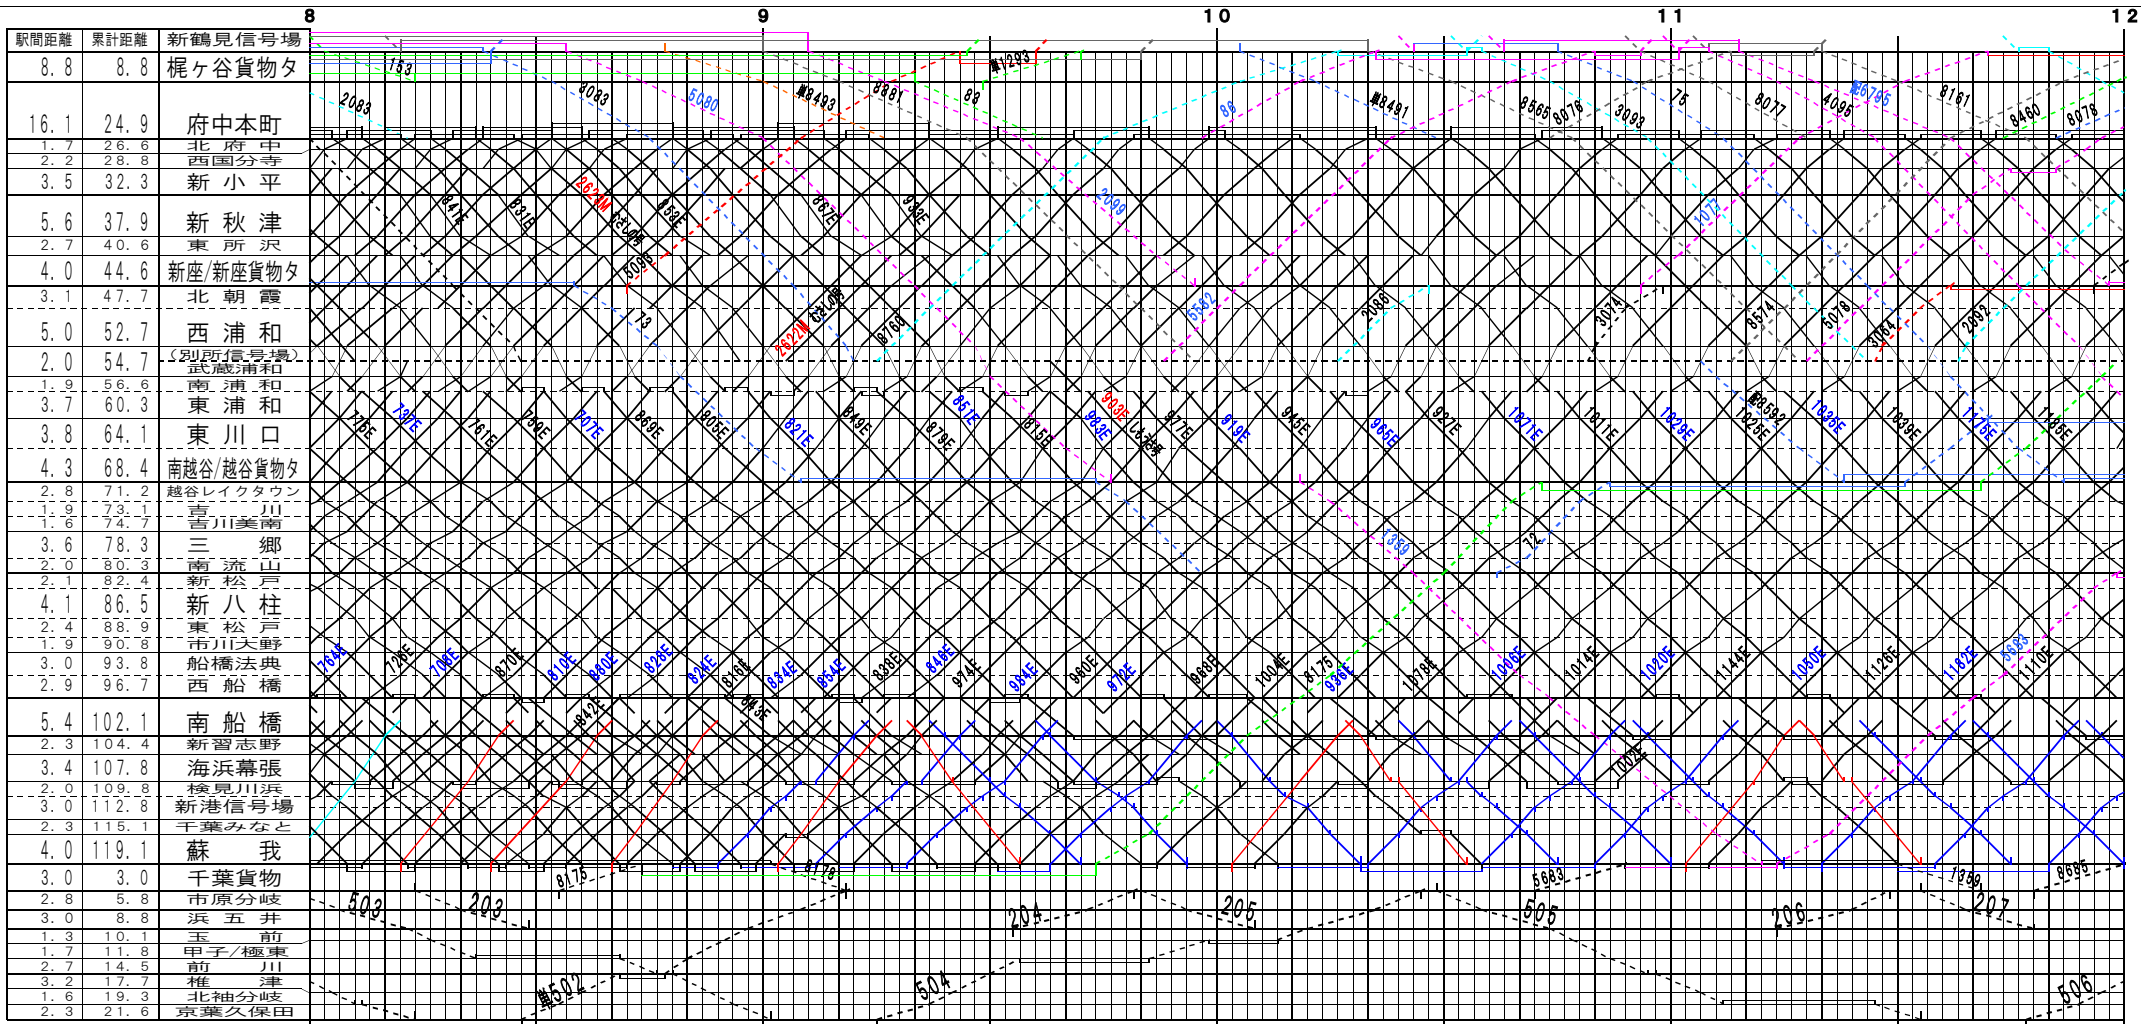

【武蔵野線・京葉線】新鶴見～蘇我、【京葉臨海鉄道】(平日用-1)
© 2004-2015 SFL All rights reserved.

【南武線】府中本町～立川、【武蔵野線開運貨物線】(平日用-1)
© 2004-2015 SFL All rights reserved.

-EF64 -EF65 -EF66 -EH500 -EH200 -EF200
-EF210 練馬駅～馬橋 練馬駅～新大塚 練馬駅～新大塚 練馬駅～新大塚 練馬駅～新大塚 練馬駅～新大塚

【武蔵野線・京葉線】新鶴見～蘇我、【京葉臨海鉄道】(平日用-2)
© 2004-2015 SFL All rights reserved.

【南武線】府中本町～立川、【武蔵野線開運貨物線】(平日用-2)
© 2004-2015 SFL All rights reserved.

【武蔵野線・京葉線】新鶴見～蘇我、【京葉臨海鉄道】(平日用-3)
© 2004-2015 SFL All rights reserved.

【南武線】府中本町～立川、【武蔵野線開運貨物線】(平日用-3)
© 2004-2015 SFL All rights reserved.

【武蔵野線・京葉線】新鶴見～蘇我、【京葉臨海鉄道】(平日用-4)
© 2004-2015 SFL All rights reserved.

【南武線】府中本町～立川、【武蔵野線】新鶴見～蘇我、【京葉臨海鉄道】(平日用-4)
© 2004-2015 SFL All rights reserved.