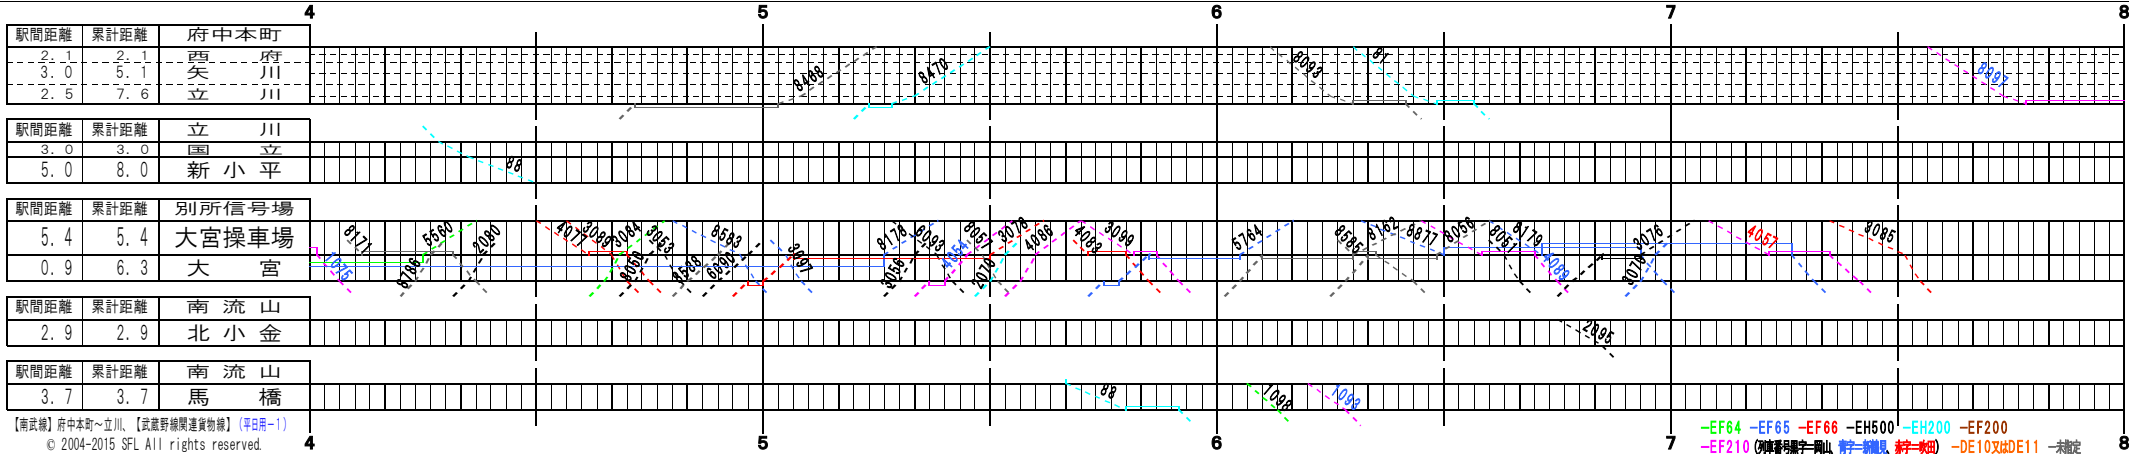

【武蔵野線・京葉線】新鶴見～蘇我、【京葉臨海鉄道】(平日用-1)
© 2004-2015 SFL All rights reserved.

【南武線】府中本町～立川、【武蔵野線開運貨物線】(平日用-1)
© 2004-2015 SFL All rights reserved.

-EF64 -EF65 -EF66 -EH500 -EH200 -EF200
-EF210 練馬駅～馬橋 練馬駅～新大塚 練馬駅～新大塚 練馬駅～新大塚 練馬駅～新大塚 練馬駅～新大塚

【武蔵野線・京葉線】新鶴見～蘇我、【京葉臨海鉄道】(平日用-2)
© 2004-2015 SFL All rights reserved.

【南武線】府中本町～立川、【武蔵野線開運貨物線】(平日用-2)
© 2004-2015 SFL All rights reserved.

【武蔵野線・京葉線】新鶴見～蘇我、【京葉臨海鉄道】(平日用-3)
© 2004-2015 SFL All rights reserved.