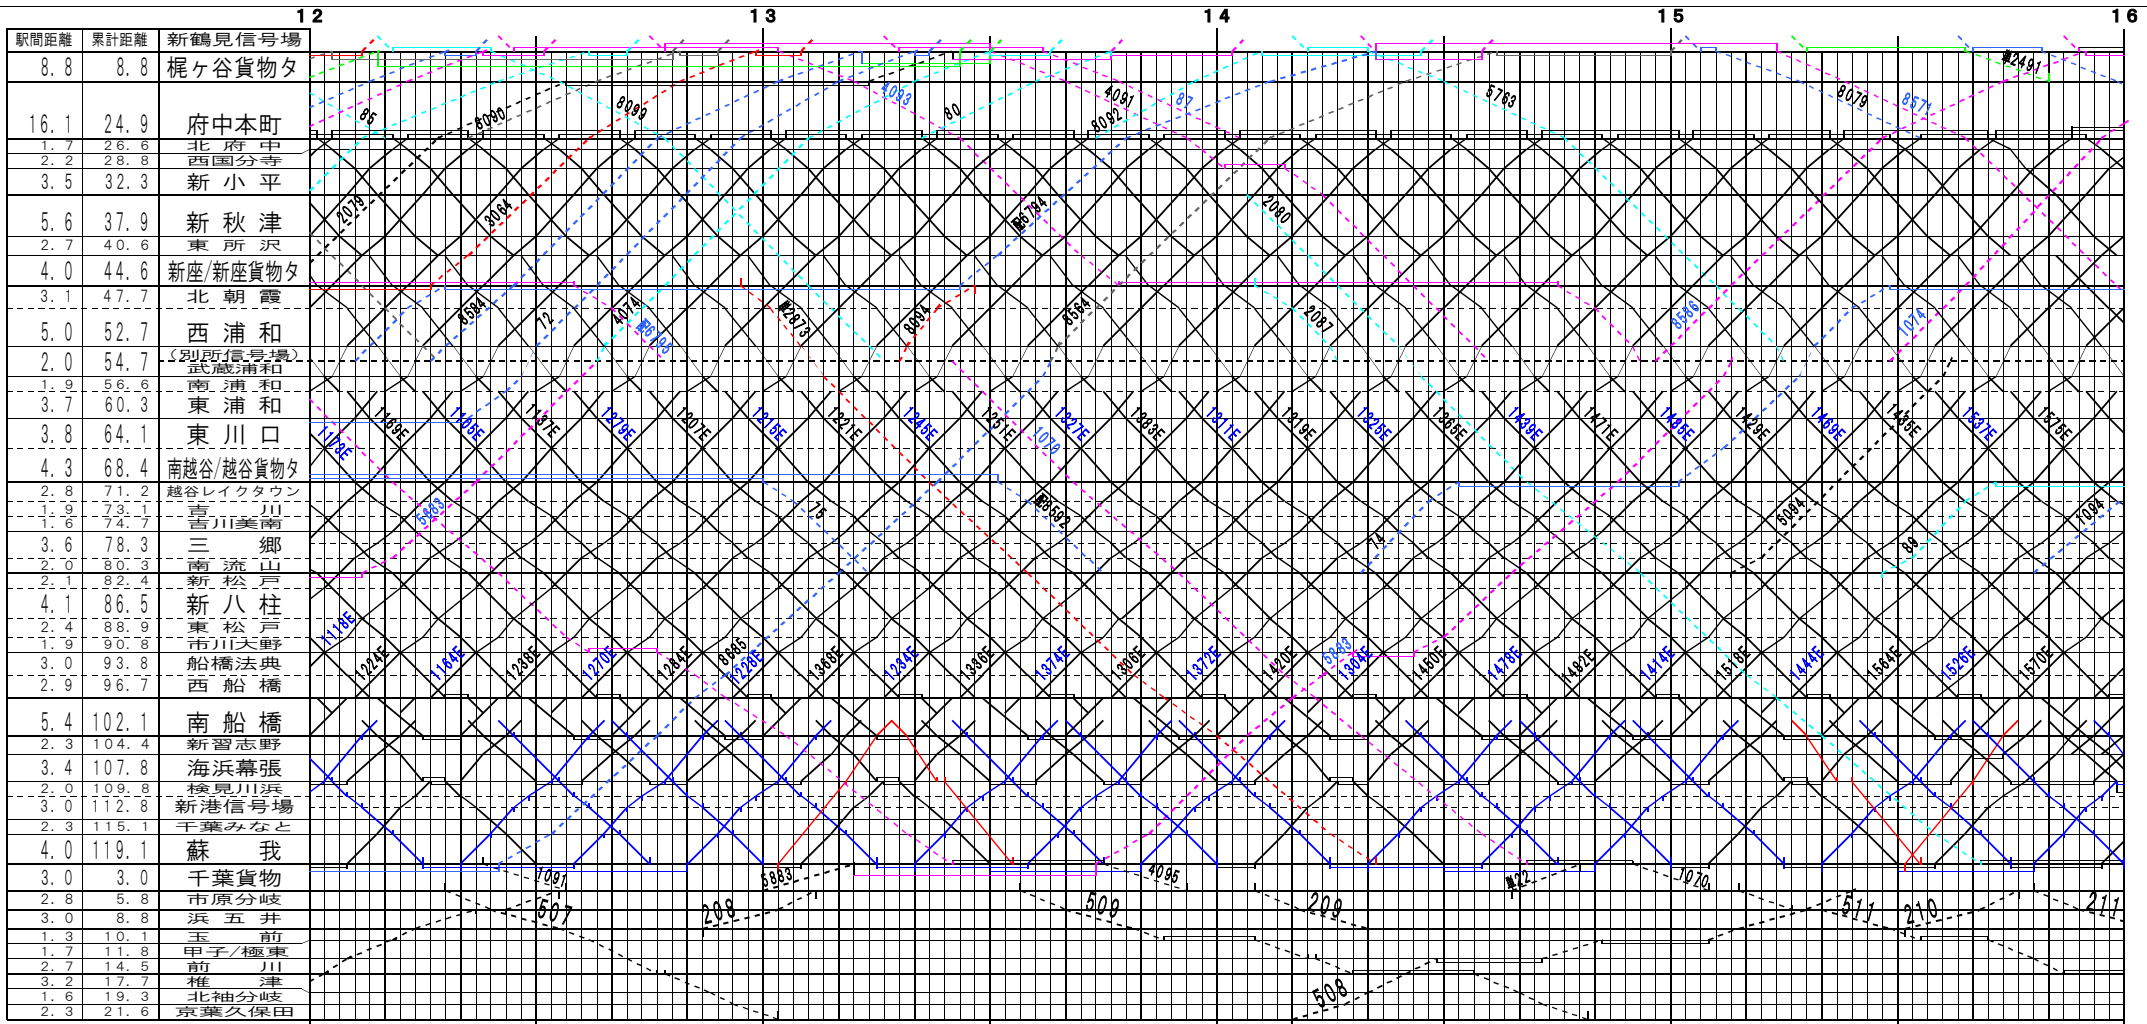

【武蔵野線・京葉線】新鶴見～蘇我、【京葉臨海鉄道】(平日用-1)
© 2004-2015 SFL All rights reserved.

【南武線】府中本町～立川、【武蔵野線開運貨物線】(平日用-1)
© 2004-2015 SFL All rights reserved.

-EF64 -EF65 -EF66 -EH500 -EH200 -EF200
-EF210 練馬駅～馬橋 練馬駅～新大塚 練馬駅～新大塚 練馬駅～新大塚 練馬駅～新大塚 練馬駅～新大塚

【武蔵野線・京葉線】新鶴見～蘇我、【京葉臨海鉄道】(平日用-2)
© 2004-2015 SFL All rights reserved.

【南武線】府中本町～立川、【武蔵野線開運貨物線】(平日用-2)
© 2004-2015 SFL All rights reserved.

【武蔵野線・京葉線】新鶴見～蘇我、【京葉臨海鉄道】(平日用-3)
© 2004-2015 SFL All rights reserved.