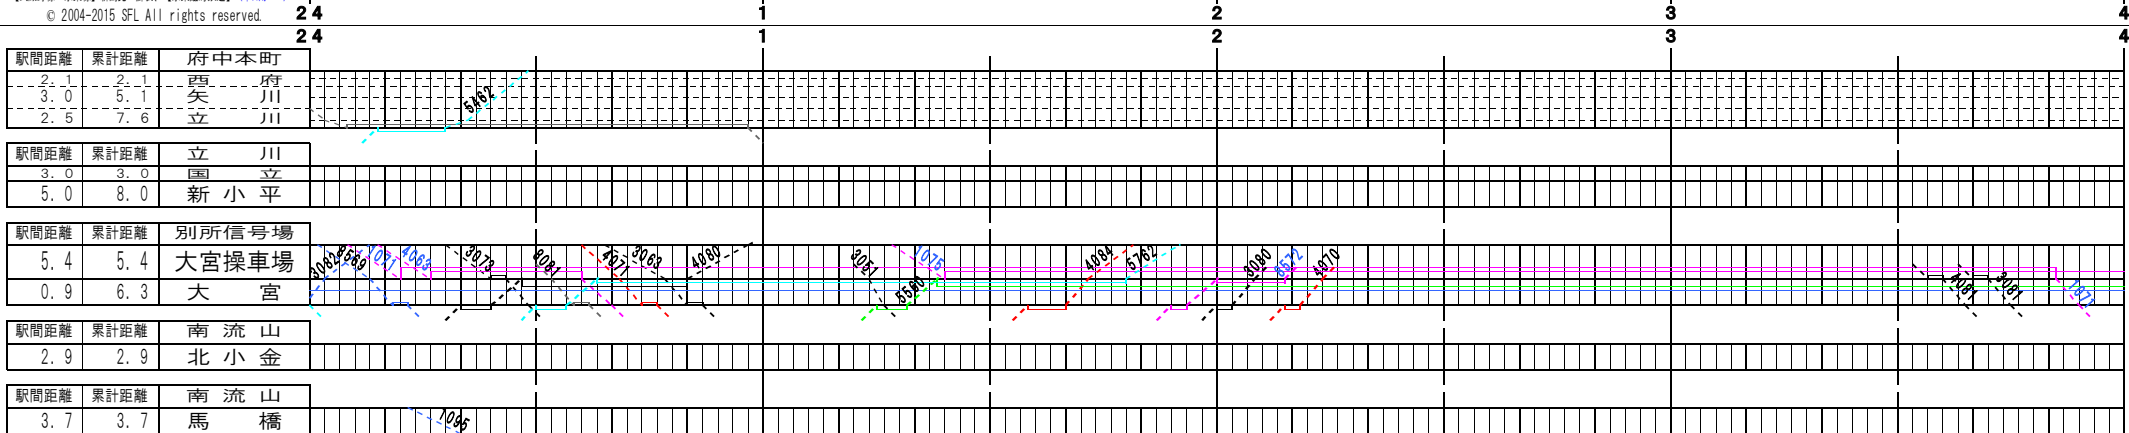

【南武線】府中本町～立川、【武蔵野線開通貨物線】(平日用-6)
© 2004-2015 SFL All rights reserved.

-EF64 -EF65 -EF66 -EH500 -EH200 -EF200
-EF210 (練馬駅～川口) 練馬駅～川口
-DE10又はDE11 -未定