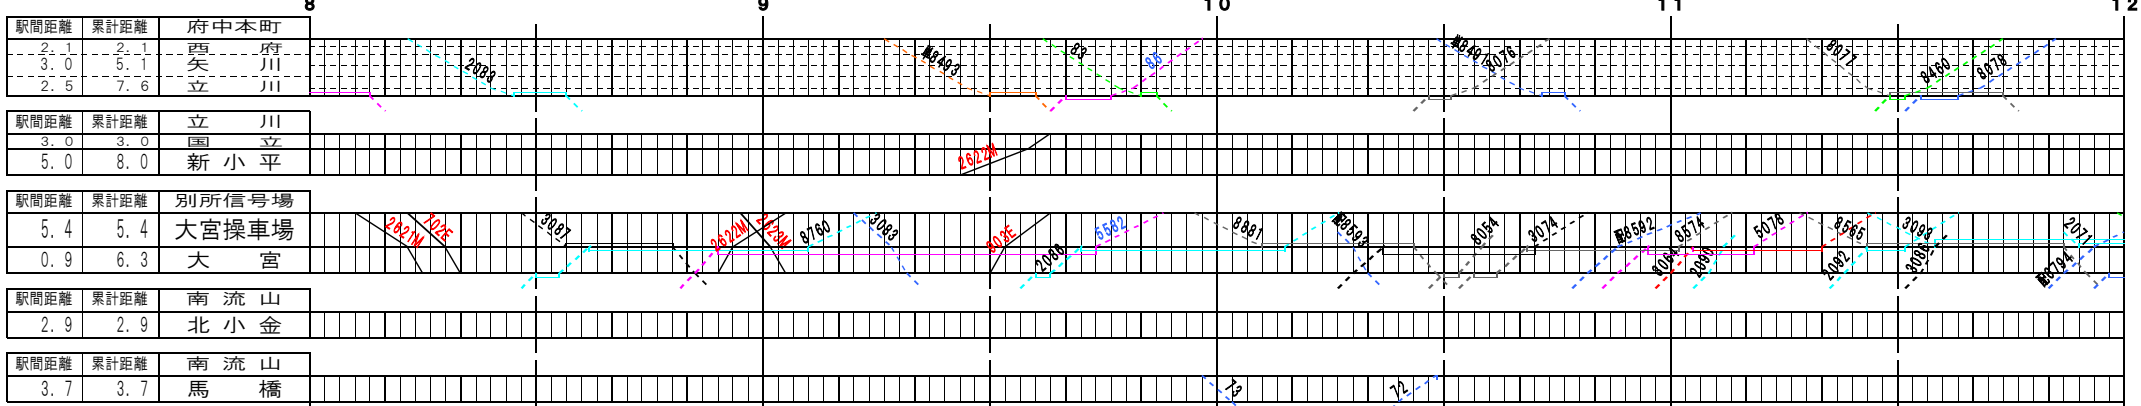

【武蔵野線・京葉線】新鶴見～蘇我、【京葉臨海鉄道】(平日用-1)
© 2004-2015 SFL All rights reserved.

【南武線】府中本町～立川、【武蔵野線開運貨物線】(平日用-1)
© 2004-2015 SFL All rights reserved.

-EF64 -EF65 -EF66 -EH500 -EH200 -EF200
-EF210 練馬駅～馬橋 練馬駅～新大塚 練馬駅～新大塚 練馬駅～新大塚 練馬駅～新大塚 練馬駅～新大塚

【武蔵野線・京葉線】新鶴見～蘇我、【京葉臨海鉄道】(平日用-2)
© 2004-2015 SFL All rights reserved.

【南武線】府中本町～立川、【武蔵野線開運貨物線】(平日用-2)
© 2004-2015 SFL All rights reserved.

【武蔵野線・京葉線】新鶴見～蘇我、【京葉臨海鉄道】(平日用-3)
© 2004-2015 SFL All rights reserved.