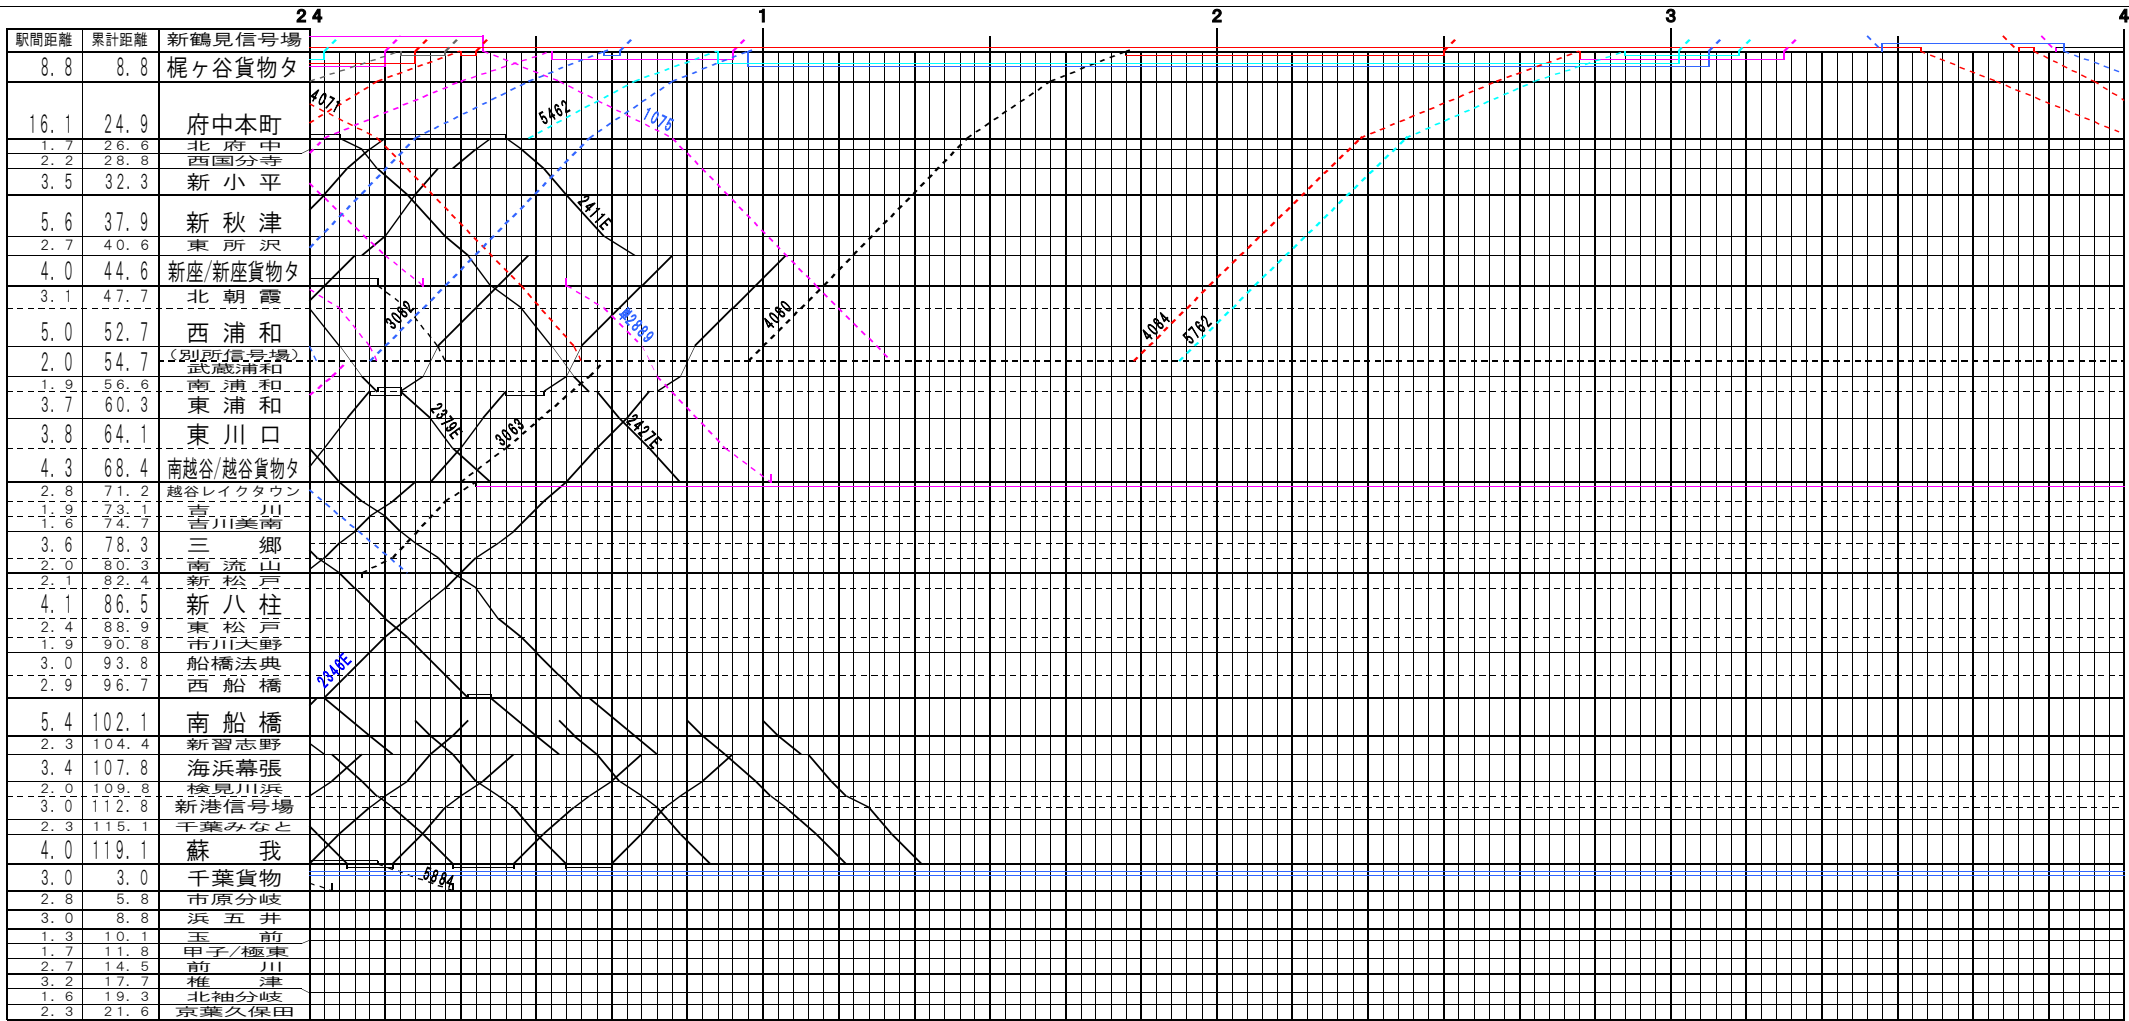

【武蔵野線・京葉線】新鶴見～蘇我、【京葉臨海鉄道】(平日用-6)
© 2004-2015 SFL All rights reserved.