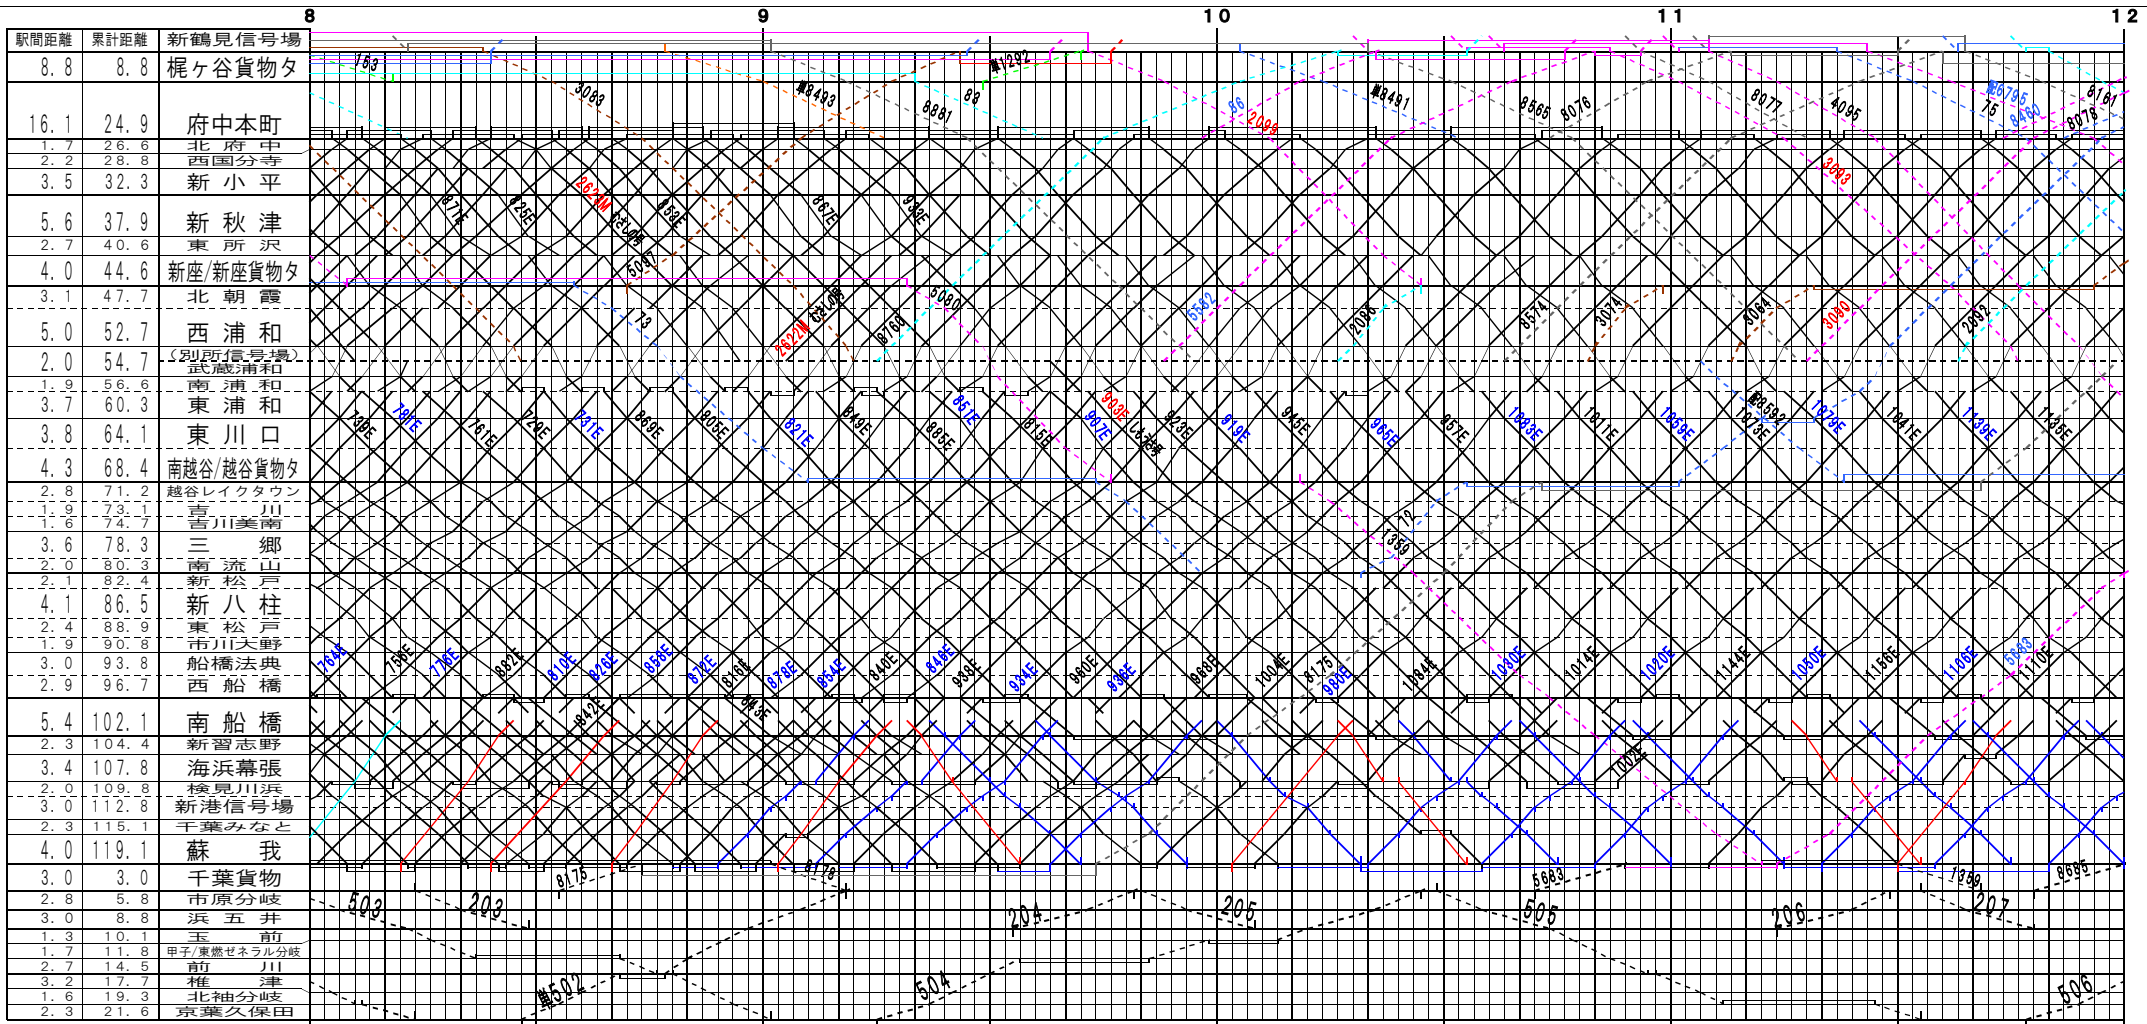

【武蔵野線・京葉線】新鶴見～蘇我、【京葉臨海鉄道】(平日用-1)
© 2004-2016 SFL All rights reserved.

【南武線】府中本町～立川、【武蔵野線開通貨物線】(平日用-1)
© 2004-2016 SFL All rights reserved.

【武蔵野線・京葉線】新鶴見～蘇我、【京葉臨海鉄道】(平日用-2)
© 2004-2016 SFL All rights reserved.

【南武線】府中本町～立川、【武蔵野線開通貨物線】(平日用-2)
© 2004-2016 SFL All rights reserved.

【武蔵野線・京葉線】新鶴見～蘇我、【京葉臨海鉄道】(平日用-3)
© 2004-2016 SFL All rights reserved.

【南武線】府中本町～立川、【武蔵野線開通貨物線】(平日用-3)
© 2004-2016 SFL All rights reserved.

【武蔵野線・京葉線】新鶴見～蘇我、【京葉臨海鉄道】(平日用-4)
© 2004-2016 SFL All rights reserved.

【南武線】府中本町～立川、【武蔵野線南武線】(平日用-4)
© 2004-2016 SFL All rights reserved.

【武蔵野線・京葉線】新鶴見～蘇我、【京葉臨海鉄道】(平日用-5)
 © 2004-2016 SFL All rights reserved.

【南武線】府中本町～立川、【武蔵野線開通貨物線】(平日用-5)
 © 2004-2016 SFL All rights reserved.

-EF64 -EF65 -EF66 -EH500 -EH200
 -EF210 神楽坂～川口 幹線用 幹線用 -DE10xHDE11 未定