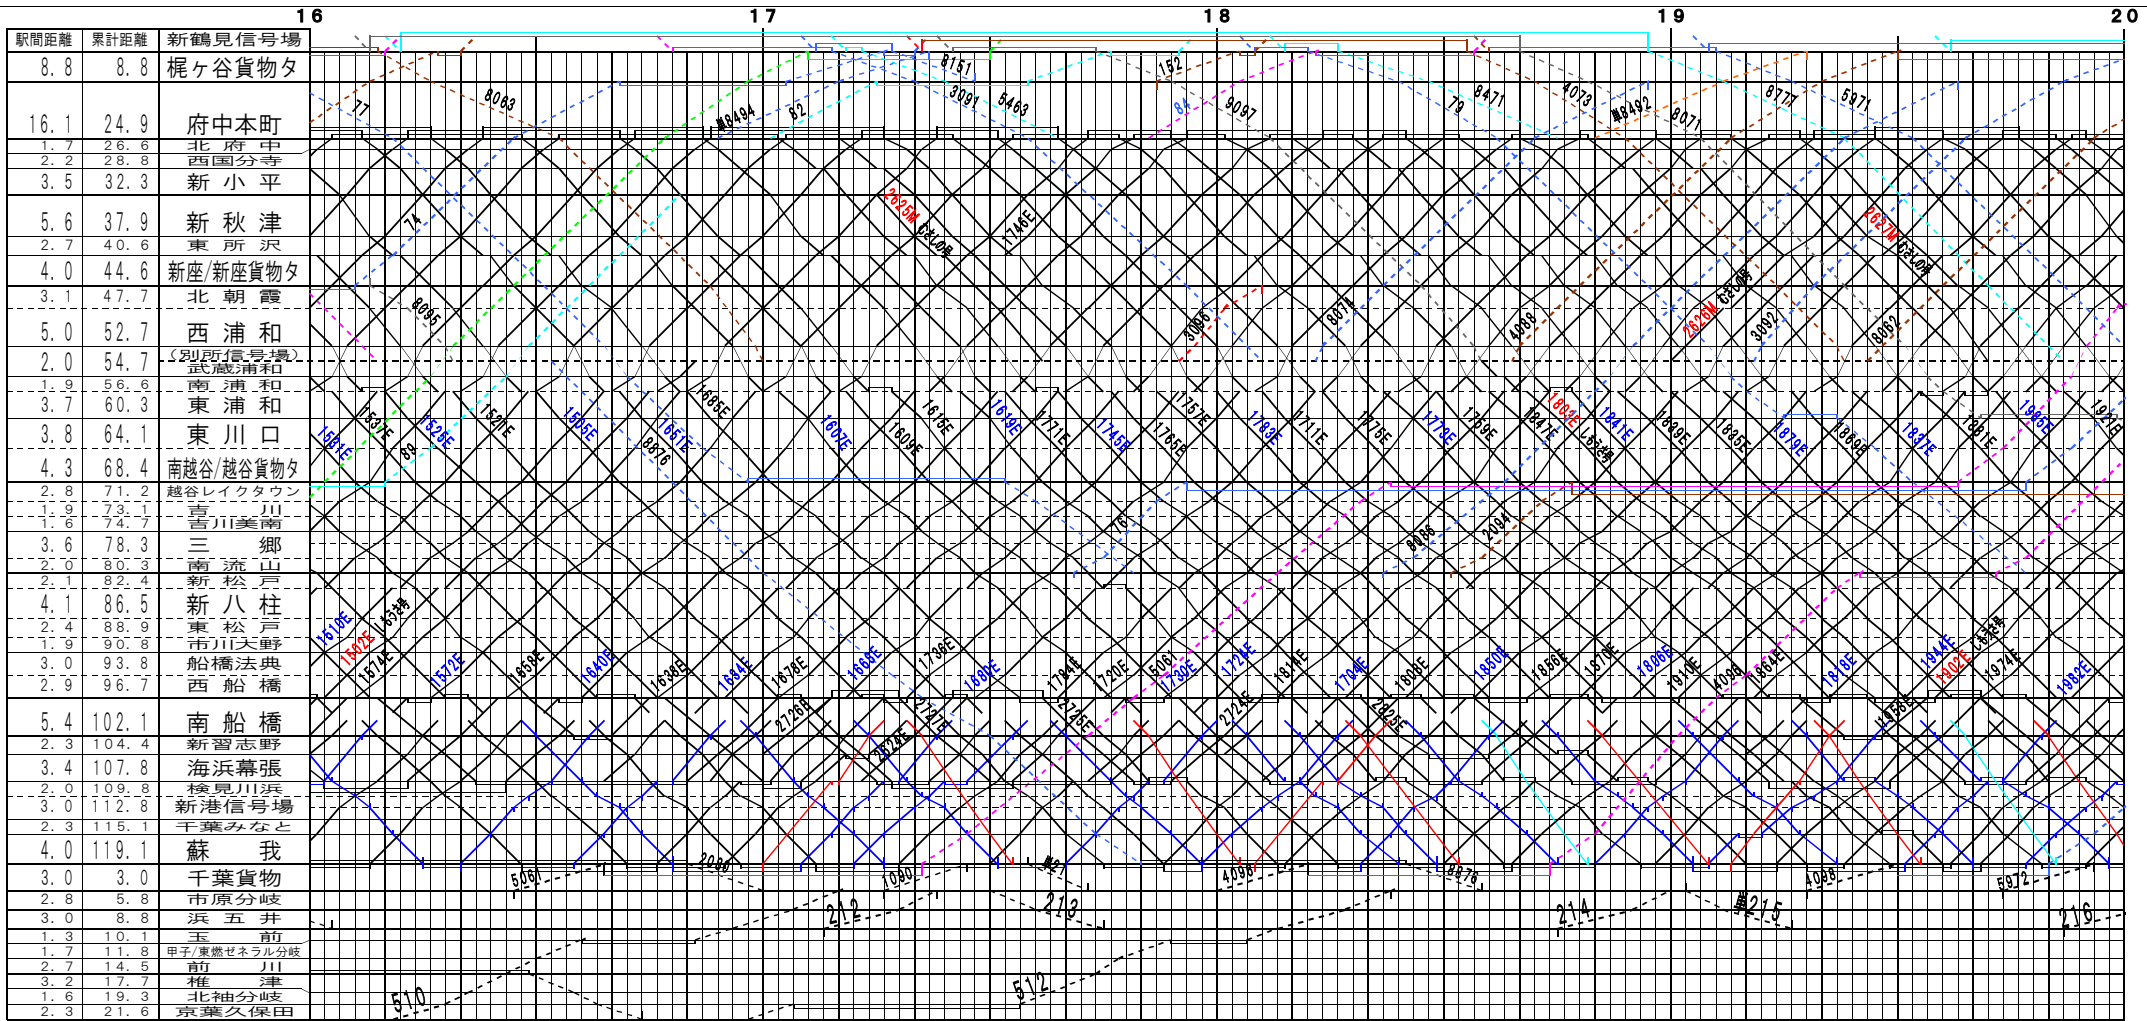

【武蔵野線・京葉線】新鶴見～蘇我、【京葉臨海鉄道】(平日用-1)
© 2004-2016 SFL All rights reserved.

【南武線】府中本町～立川、【武蔵野線開通貨物線】(平日用-1)
© 2004-2016 SFL All rights reserved.

【武蔵野線・京葉線】新鶴見～蘇我、【京葉臨海鉄道】(平日用-2)
© 2004-2016 SFL All rights reserved.

【南武線】府中本町～立川、【武蔵野線開通貨物線】(平日用-2)
© 2004-2016 SFL All rights reserved.

【武蔵野線・京葉線】新鶴見～蘇我、【京葉臨海鉄道】(平日用-3)
© 2004-2016 SFL All rights reserved.

【南武線】府中本町～立川、【武蔵野線開通貨物線】(平日用-3)
© 2004-2016 SFL All rights reserved.

【武蔵野線・京葉線】新鶴見～蘇我、【京葉臨海鉄道】(平日用-4)
© 2004-2016 SFL All rights reserved.

【南武線】府中本町～立川、【武蔵野線南武線】(平日用-4)
© 2004-2016 SFL All rights reserved.

【武蔵野線・京葉線】新鶴見～蘇我、【京葉臨海鉄道】(平日用-5)
 © 2004-2016 SFL All rights reserved.

【南武線】府中本町～立川、【武蔵野線開通貨物線】(平日用-5)
 © 2004-2016 SFL All rights reserved.

-EF64 -EF65 -EF66 -EH500 -EH200
 -EF210 神楽坂～川口 幹線用 幹線用 -DE10xHDE11 未定