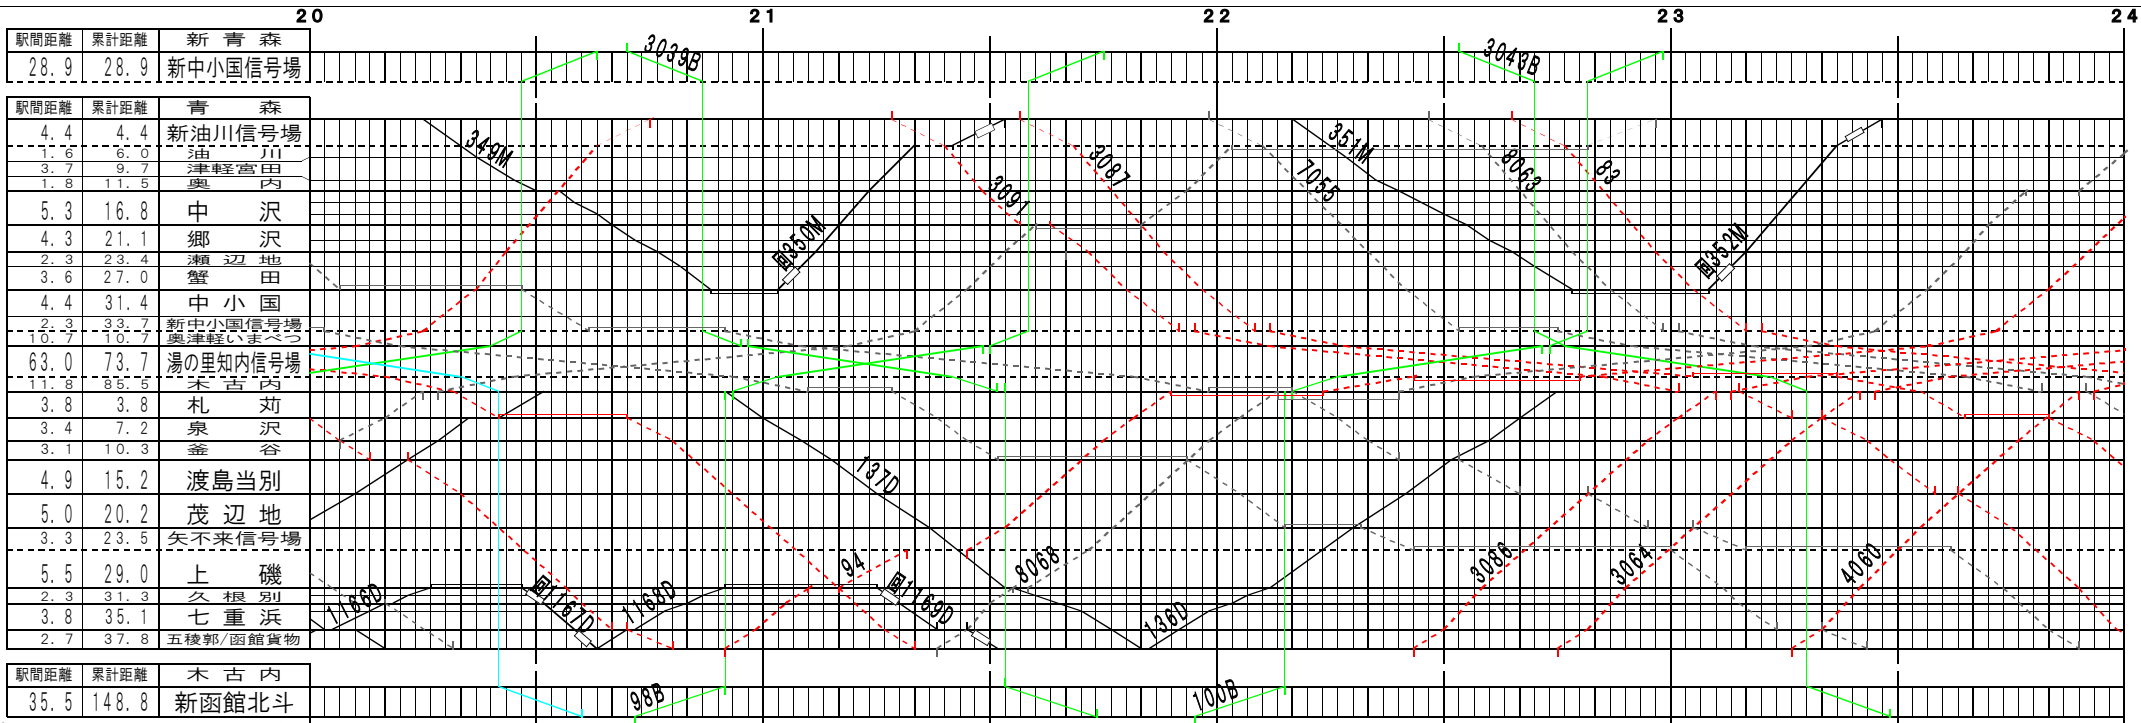

①基本【津軽線・海線（北海道新幹線）・道南いさりび鉄道】青森～五稜郭他（3）
© 2004-2024 SFL All rights reserved.

①基本【津軽線・海線（北海道新幹線）・道南いさりび鉄道】青森～五稜郭他（4）
© 2004-2024 SFL All rights reserved.

①基本【津軽線・海線（北海道新幹線）・道南いさりび鉄道】青森～五稜郭他（5）
© 2004-2024 SFL All rights reserved.

①基本【津軽線・海線（北海道新幹線）・道南いさりび鉄道】青森～五稜郭他（6）
© 2004-2024 SFL All rights reserved.