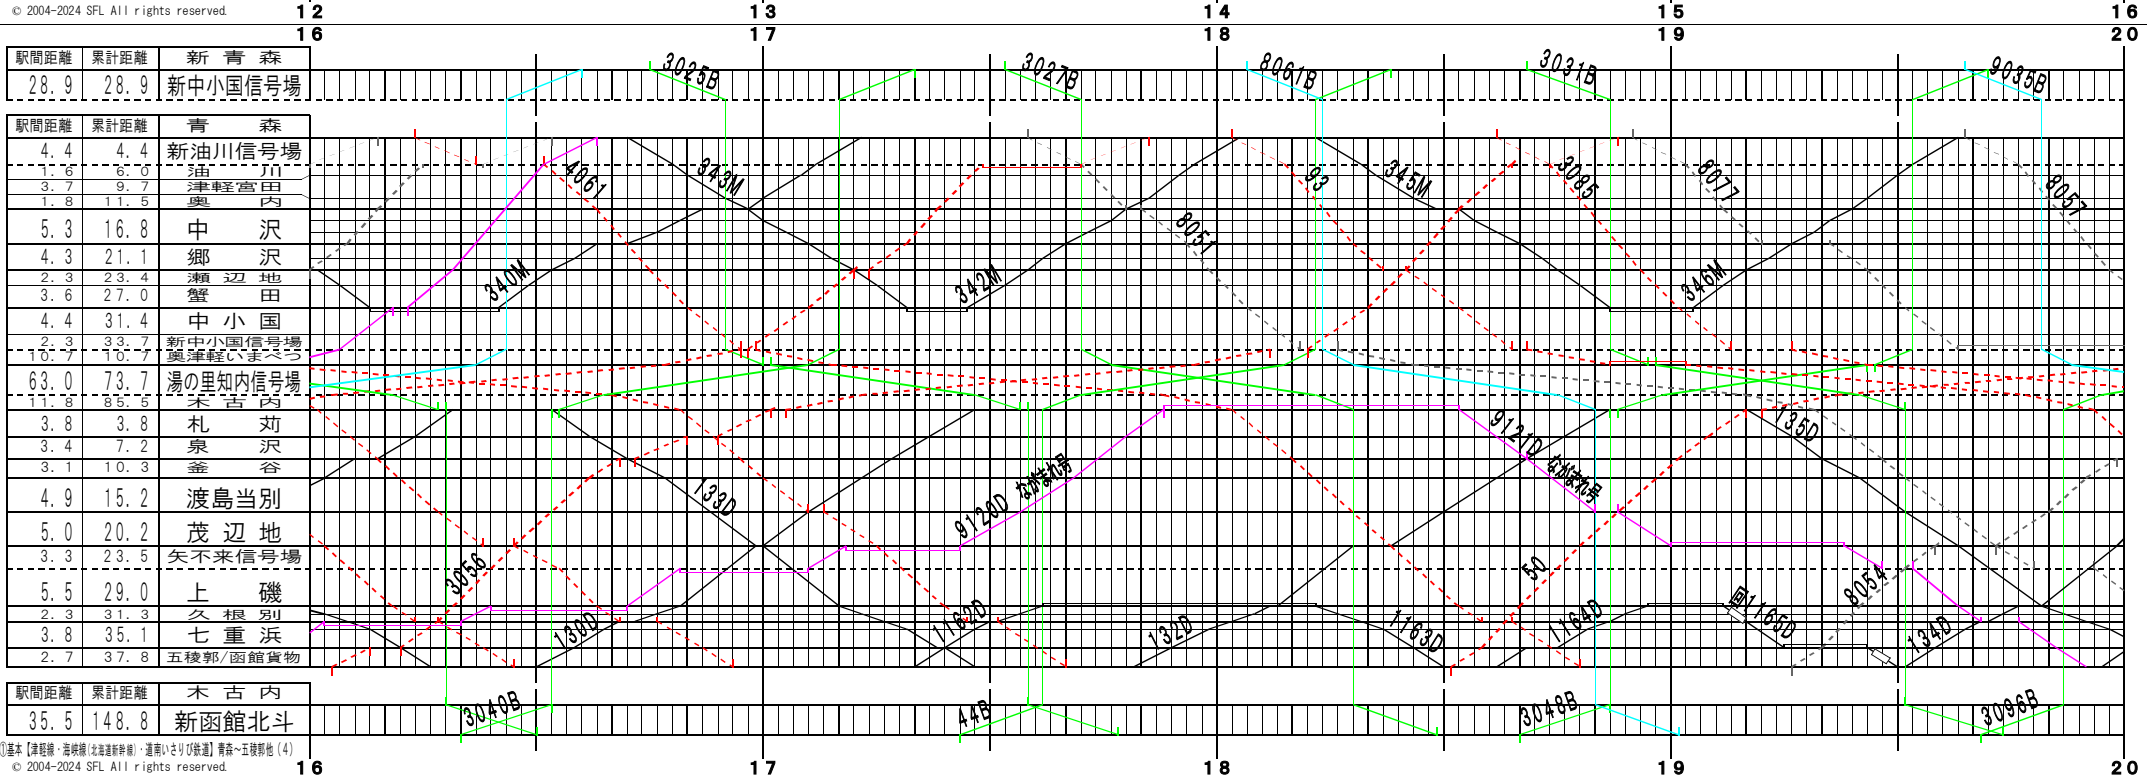

①基本【津軽線・海線（北海道新幹線）・道南いさりび鉄道】青森～五稜郭他（3）
© 2004-2024 SFL All rights reserved.

①基本【津軽線・海線（北海道新幹線）・道南いさりび鉄道】青森～五稜郭他（4）
© 2004-2024 SFL All rights reserved.

①基本【津軽線・海線（北海道新幹線）・道南いさりび鉄道】青森～五稜郭他（5）
© 2004-2024 SFL All rights reserved.

①基本【津軽線・海線（北海道新幹線）・道南いさりび鉄道】青森～五稜郭他（6）
© 2004-2024 SFL All rights reserved.