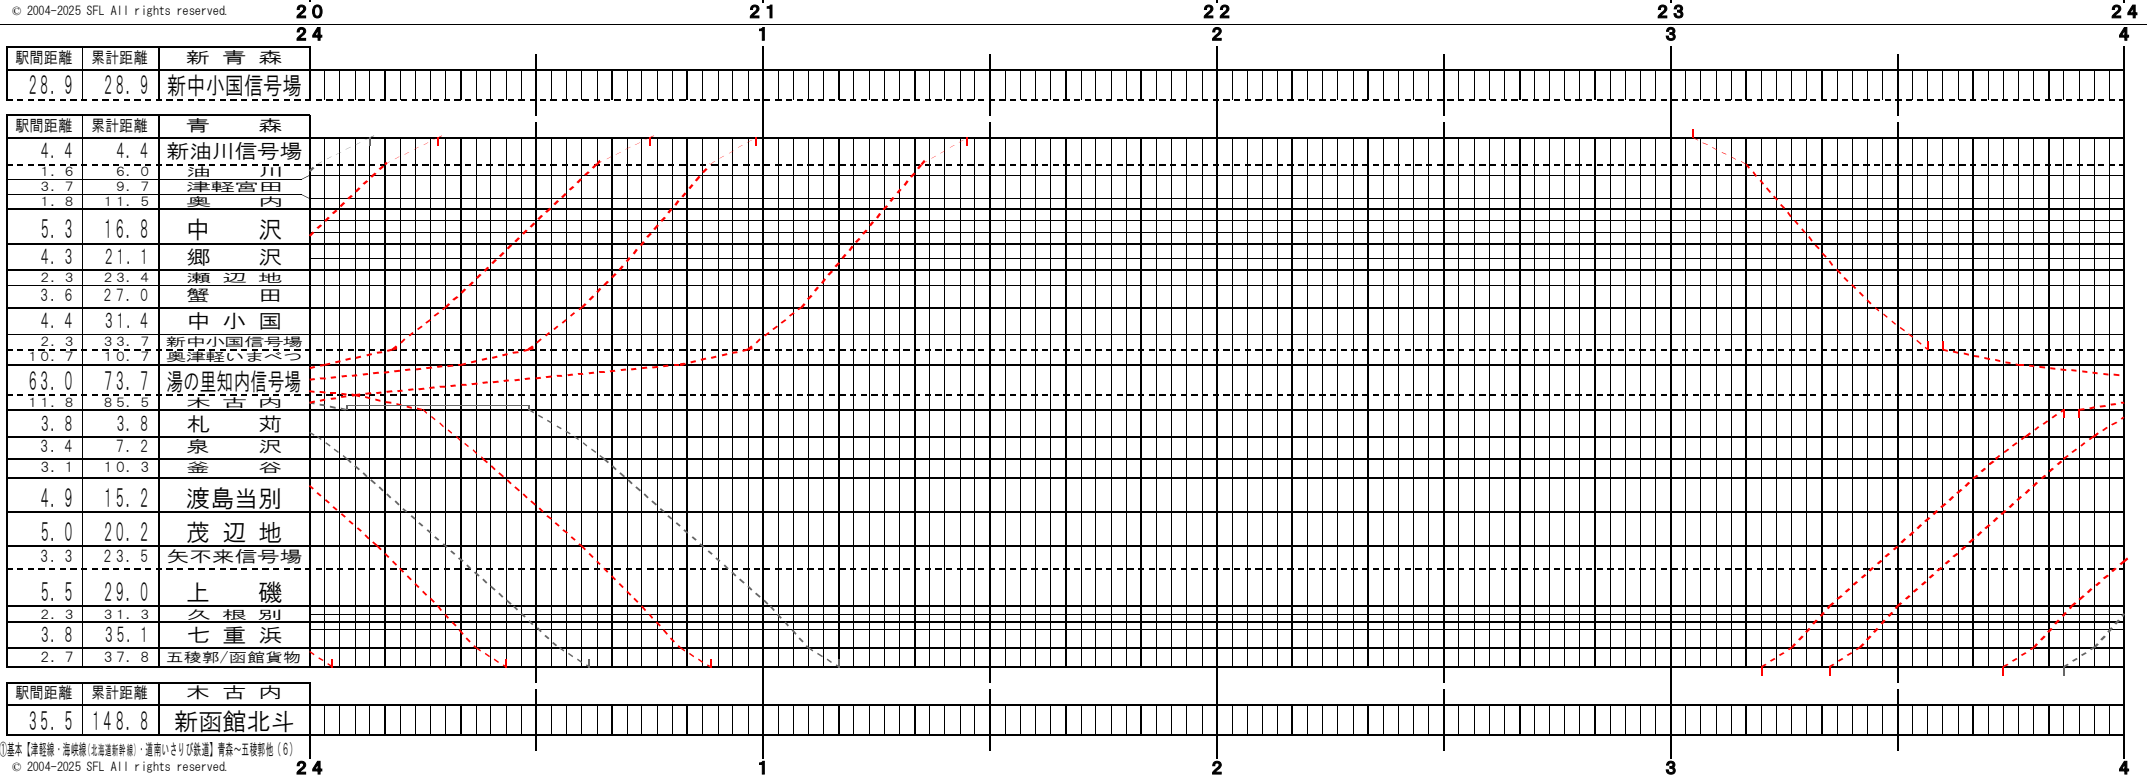

①基本【津軽線・海線（北海道新幹線）・道南いさりび鉄道】青森～五稜郭他（3）
© 2004-2025 SFL All rights reserved.

①基本【津軽線・海線（北海道新幹線）・道南いさりび鉄道】青森～五稜郭他（4）
© 2004-2025 SFL All rights reserved.

①基本【津軽線・海峽線(北海道新幹線)・道南いさりび鉄道】青森~五稜郭他(5)
© 2004-2025 SFL All rights reserved.

①基本【津軽線・海峽線(北海道新幹線)・道南いさりび鉄道】青森~五稜郭他(6)
© 2004-2025 SFL All rights reserved.