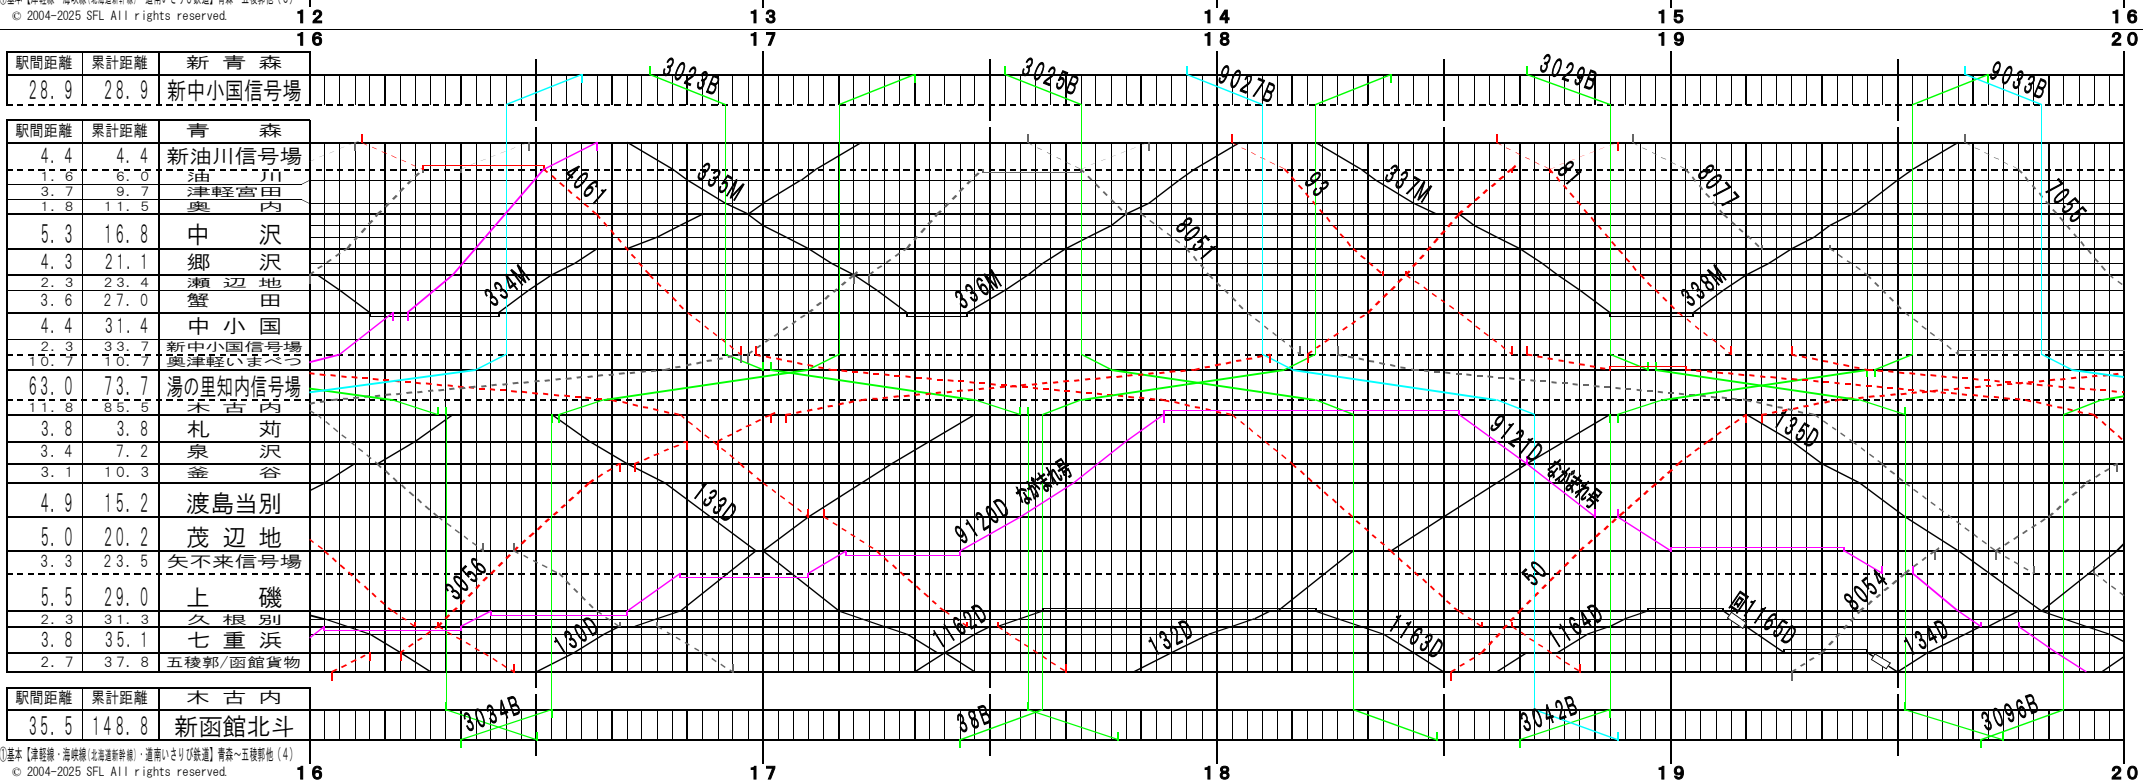

①基本【津軽線・海線（北海道新幹線）・道南いさりび鉄道】青森～五稜郭他（3）
© 2004-2025 SFL All rights reserved.

①基本【津軽線・海線（北海道新幹線）・道南いさりび鉄道】青森～五稜郭他（4）
© 2004-2025 SFL All rights reserved.

①基本【津軽線・海峽線(北海道新幹線)・道南いさりび鉄道】青森~五稜郭他(5)
© 2004-2025 SFL All rights reserved.

①基本【津軽線・海峽線(北海道新幹線)・道南いさりび鉄道】青森~五稜郭他(6)
© 2004-2025 SFL All rights reserved.