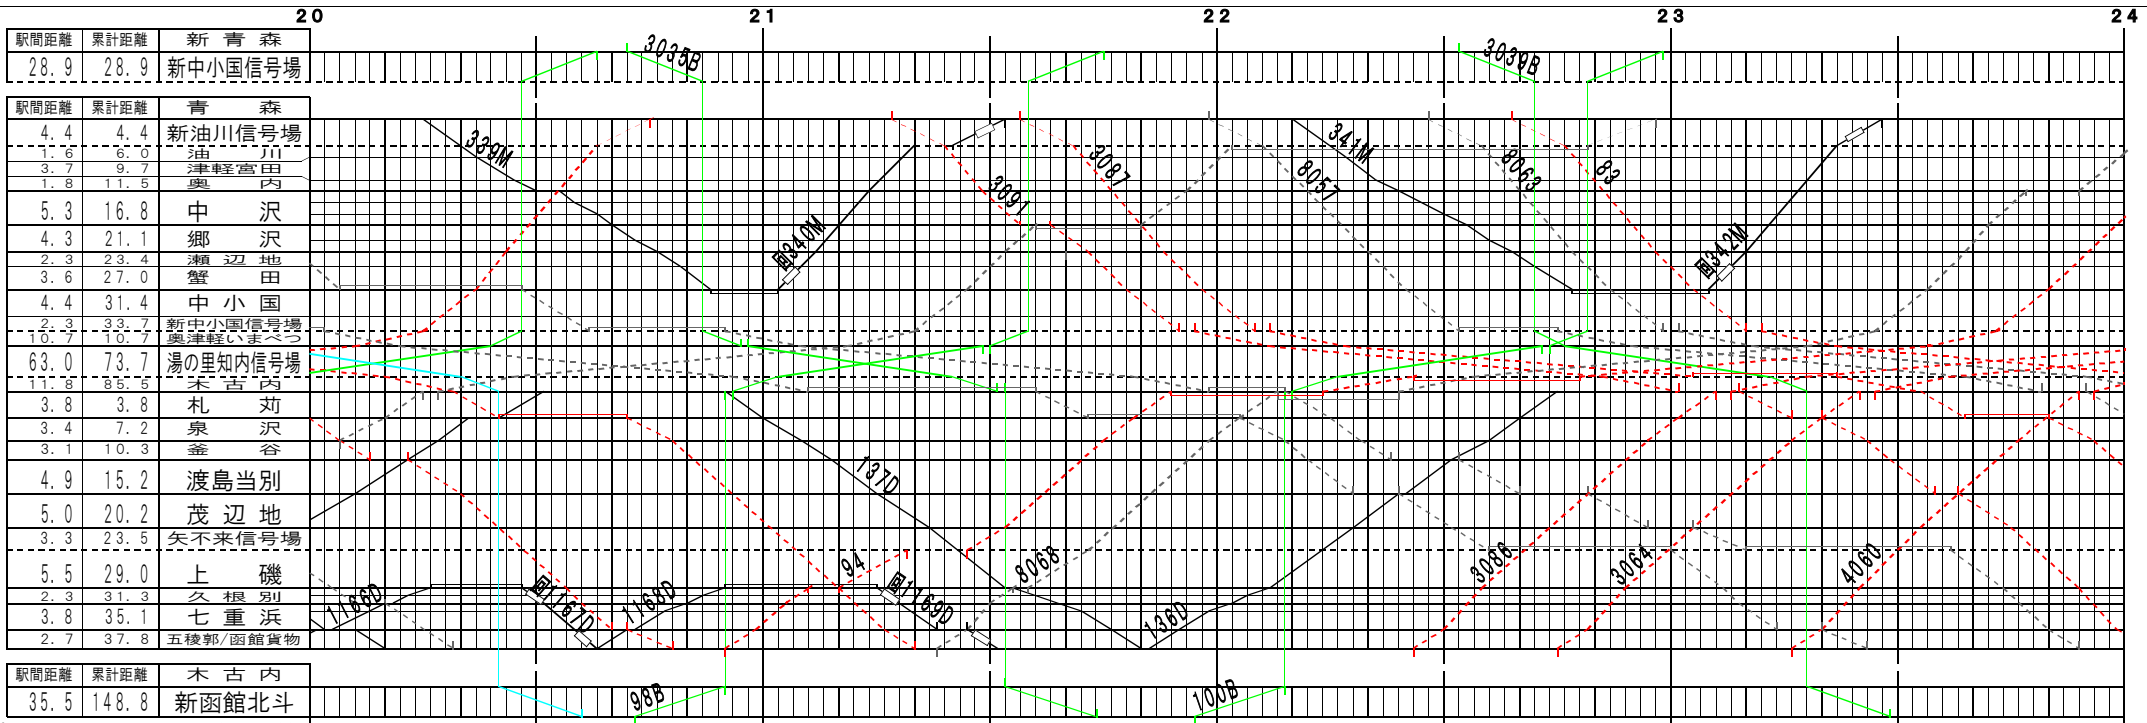

①基本【津軽線・海線（北海道新幹線）・道南いさりび鉄道】青森～五稜郭他（3）
© 2004-2025 SFL All rights reserved.

①基本【津軽線・海線（北海道新幹線）・道南いさりび鉄道】青森～五稜郭他（4）
© 2004-2025 SFL All rights reserved.

①基本【津軽線・海峽線(北海道新幹線)・道南いさりび鉄道】青森~五稜郭他(5)
© 2004-2025 SFL All rights reserved.

①基本【津軽線・海峽線(北海道新幹線)・道南いさりび鉄道】青森~五稜郭他(6)
© 2004-2025 SFL All rights reserved.