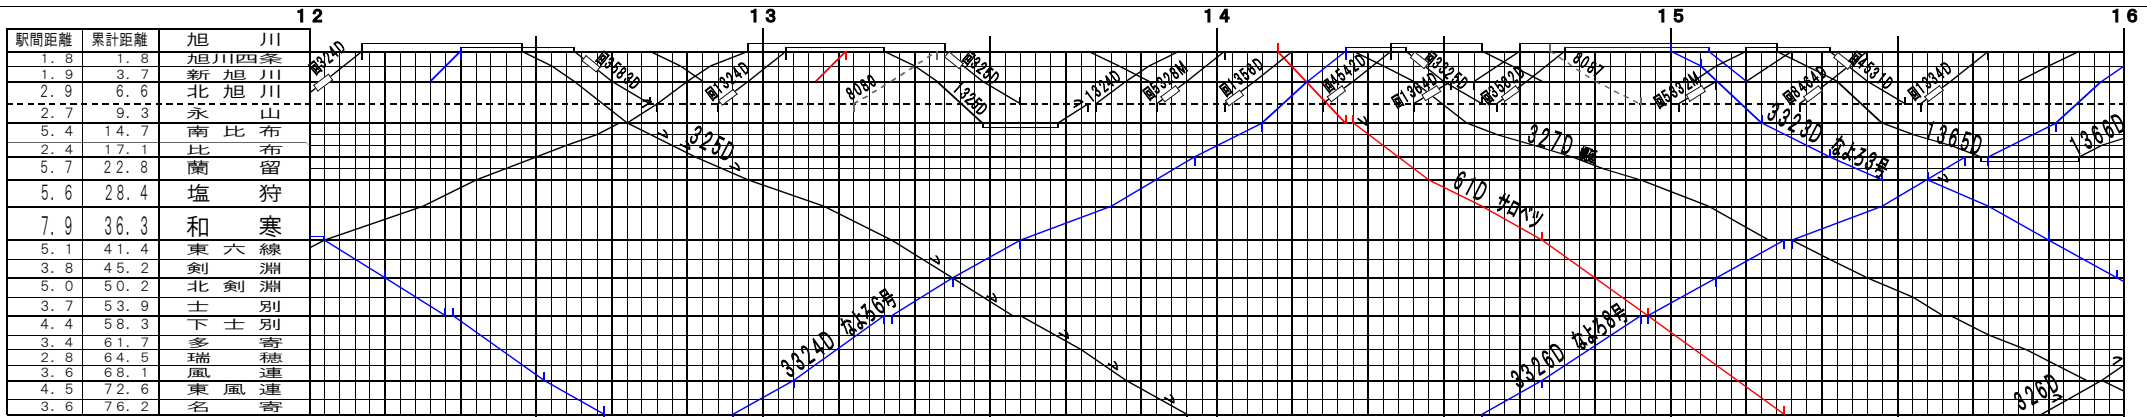

©基本【宗谷本線・石北本線】旭川～名寄、新旭川～上川(1)
© 2004-2014 SFL All rights reserved.

©基本【宗谷本線・石北本線】旭川～名寄、新旭川～上川(2)
© 2004-2014 SFL All rights reserved.

駅間距離	累計距離	新旭川
2.5	2.5	南永山
2.7	5.2	東旭川
2.1	7.3	北白ノ出
2.9	10.2	桜岡
3.7	13.9	当麻
3.5	17.4	将軍山
2.1	19.5	伊香牛
6.4	25.9	愛別
6.1	32.0	中愛別
4.0	36.0	愛山
2.0	38.0	安足間
2.4	40.4	東雲
4.5	44.9	上川

©基本【宗谷本線・石北本線】旭川～名寄、新旭川～上川(3)
© 2004-2014 SFL All rights reserved.

駅間距離	累計距離	新旭川
2.5	2.5	南永山
2.7	5.2	東旭川
2.1	7.3	北白ノ出
2.9	10.2	桜岡
3.7	13.9	当麻
3.5	17.4	将軍山
2.1	19.5	伊香牛
6.4	25.9	愛別
6.1	32.0	中愛別
4.0	36.0	愛山
2.0	38.0	安足間
2.4	40.4	東雲
4.5	44.9	上川