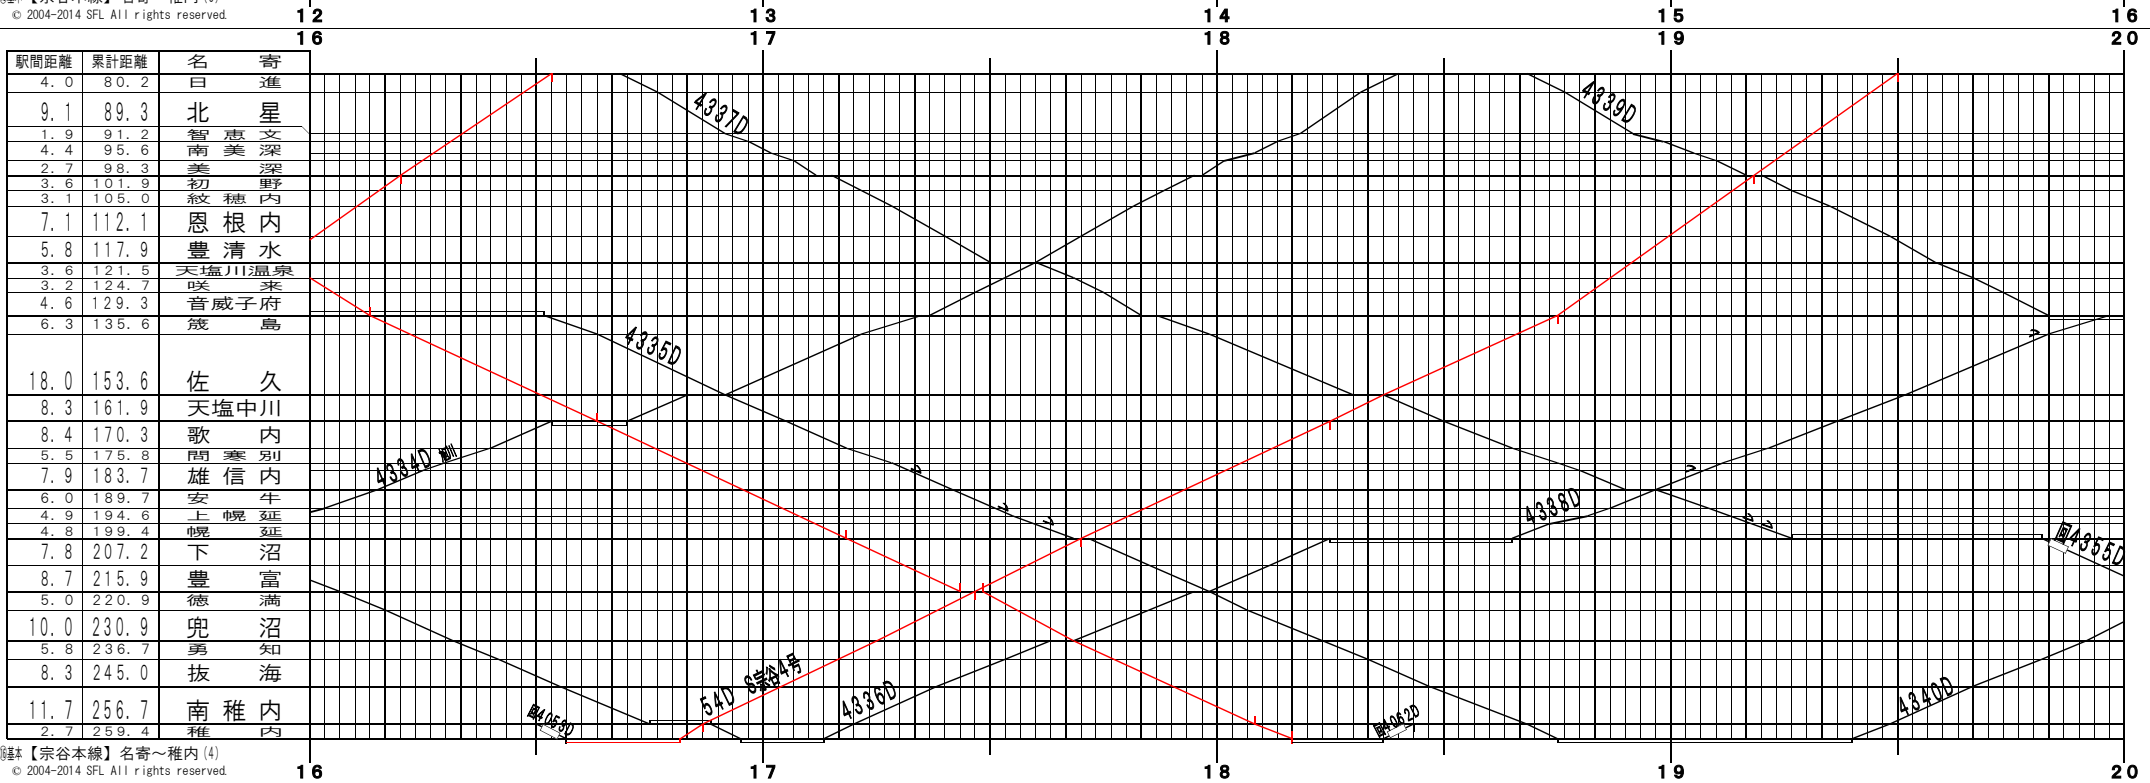

【宗谷本線】名寄～稚内(4)
© 2004-2014 SFL All rights reserved.