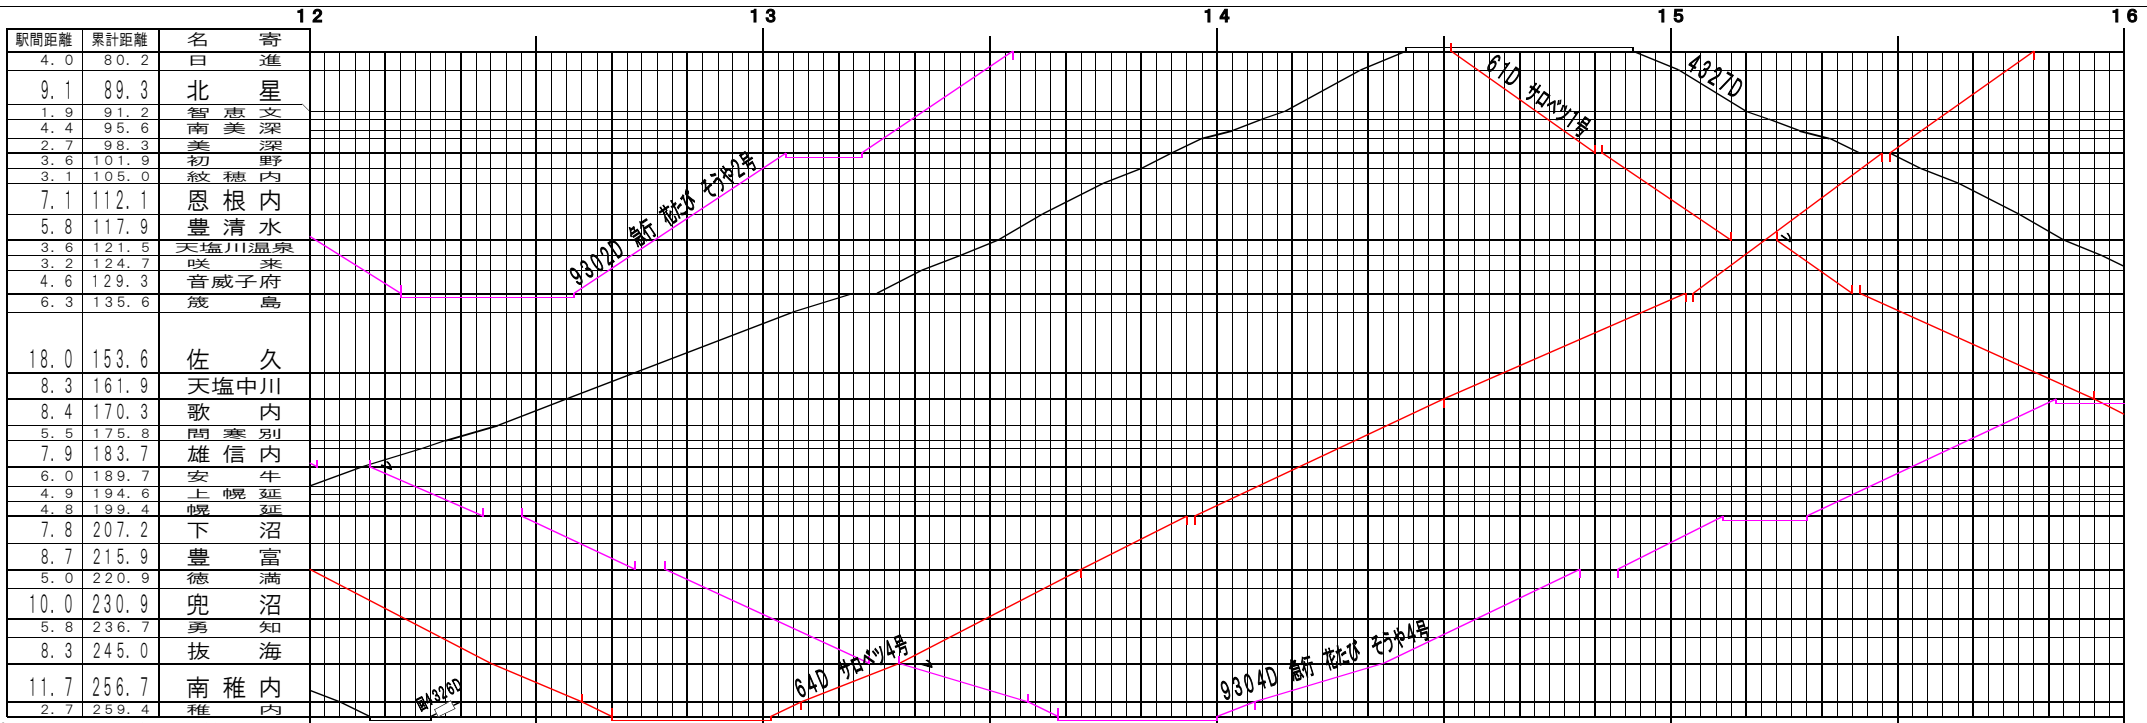

路線【宗谷本線】名寄～稚内(2)
© 2004-2020 SFL All rights reserved.

© 2004-2020 SFL All rights reserved.
宗谷本線【宗谷本線】名寄～稚内(3)