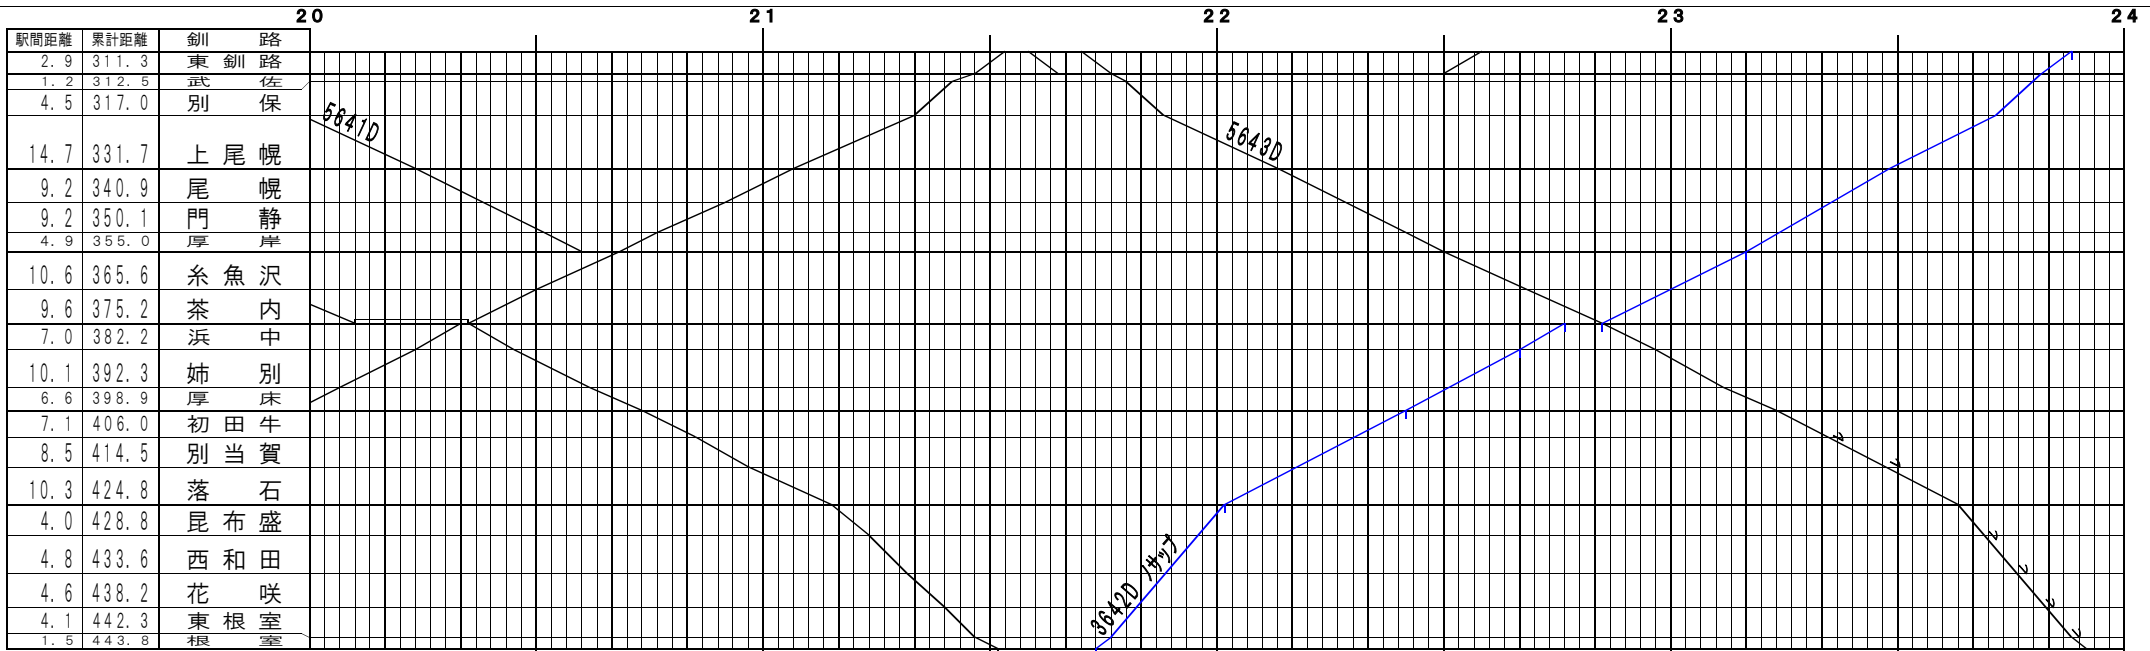

駅間距離	累計距離	春採
4.0	4.0	知人

©基本【原室本線(花咲線)・太平洋石炭販売輸送】釧路～根室、春採～知人(5)
© 2004-2014 SFL All rights reserved.