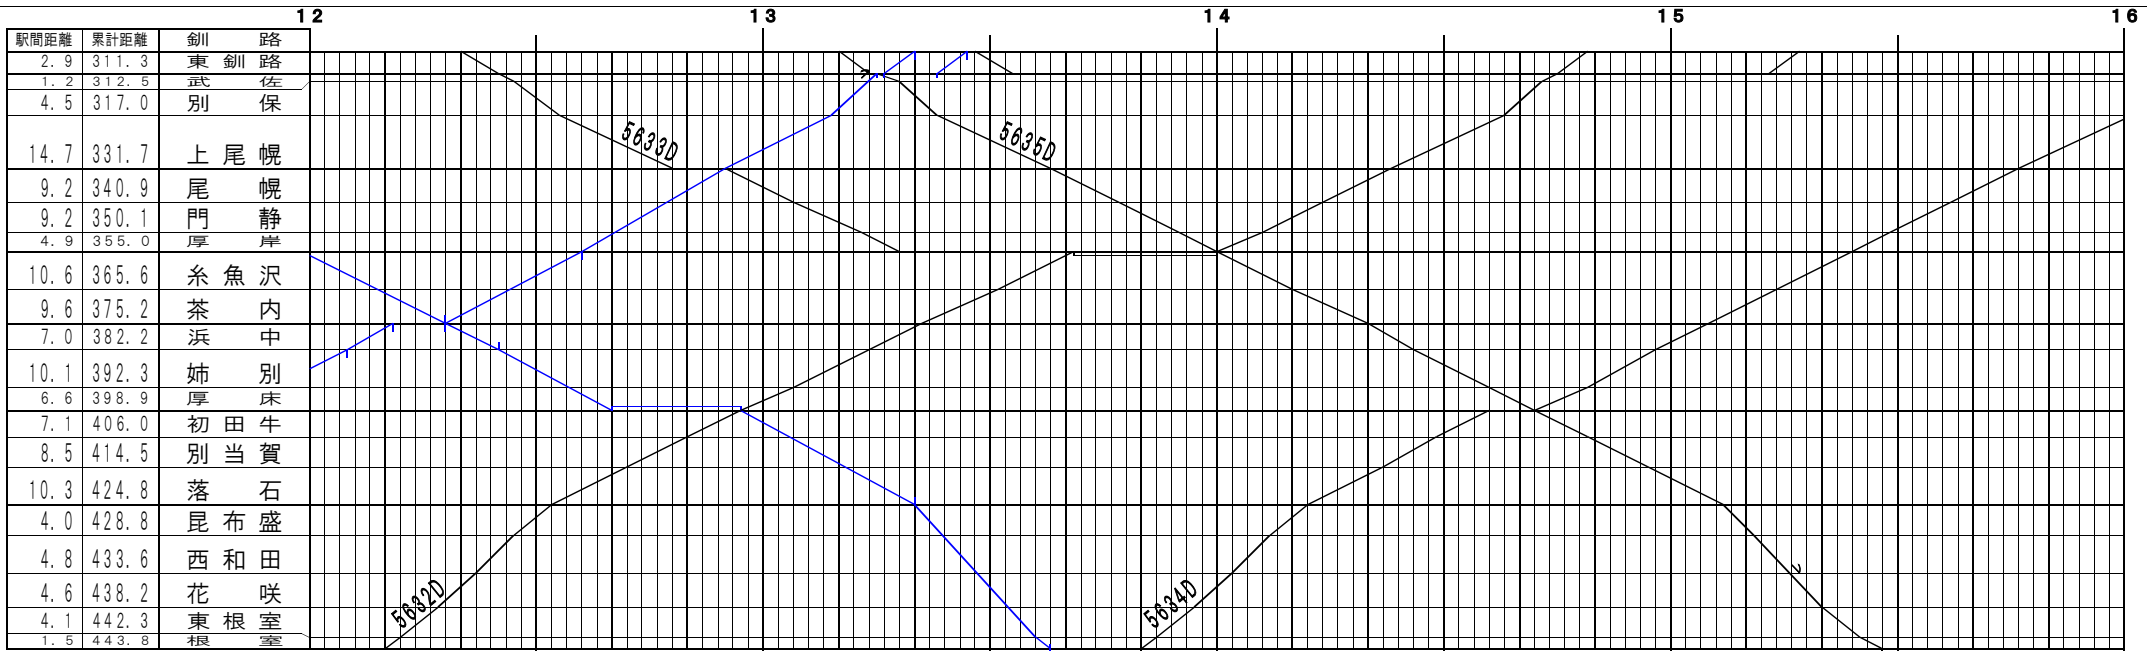

駅間距離	累計距離	春 採
4.0	4.0	知 人

©基本【原室本線(花袋線)・太平洋石炭販売輸送】割図～原室、春採～知人(1)
© 2004-2014 SFL All rights reserved.

駅間距離	累計距離	春 採
4.0	4.0	知 人

©基本【原室本線(花袋線)・太平洋石炭販売輸送】割図～原室、春採～知人(2)
© 2004-2014 SFL All rights reserved.

駅間距離	累計距離	春採
4.0	4.0	知人

©基本【原室本線(花咲線)・太平洋石炭販売輸送】釧路～根室、春採～知人(6)
© 2004-2014 SFL All rights reserved.