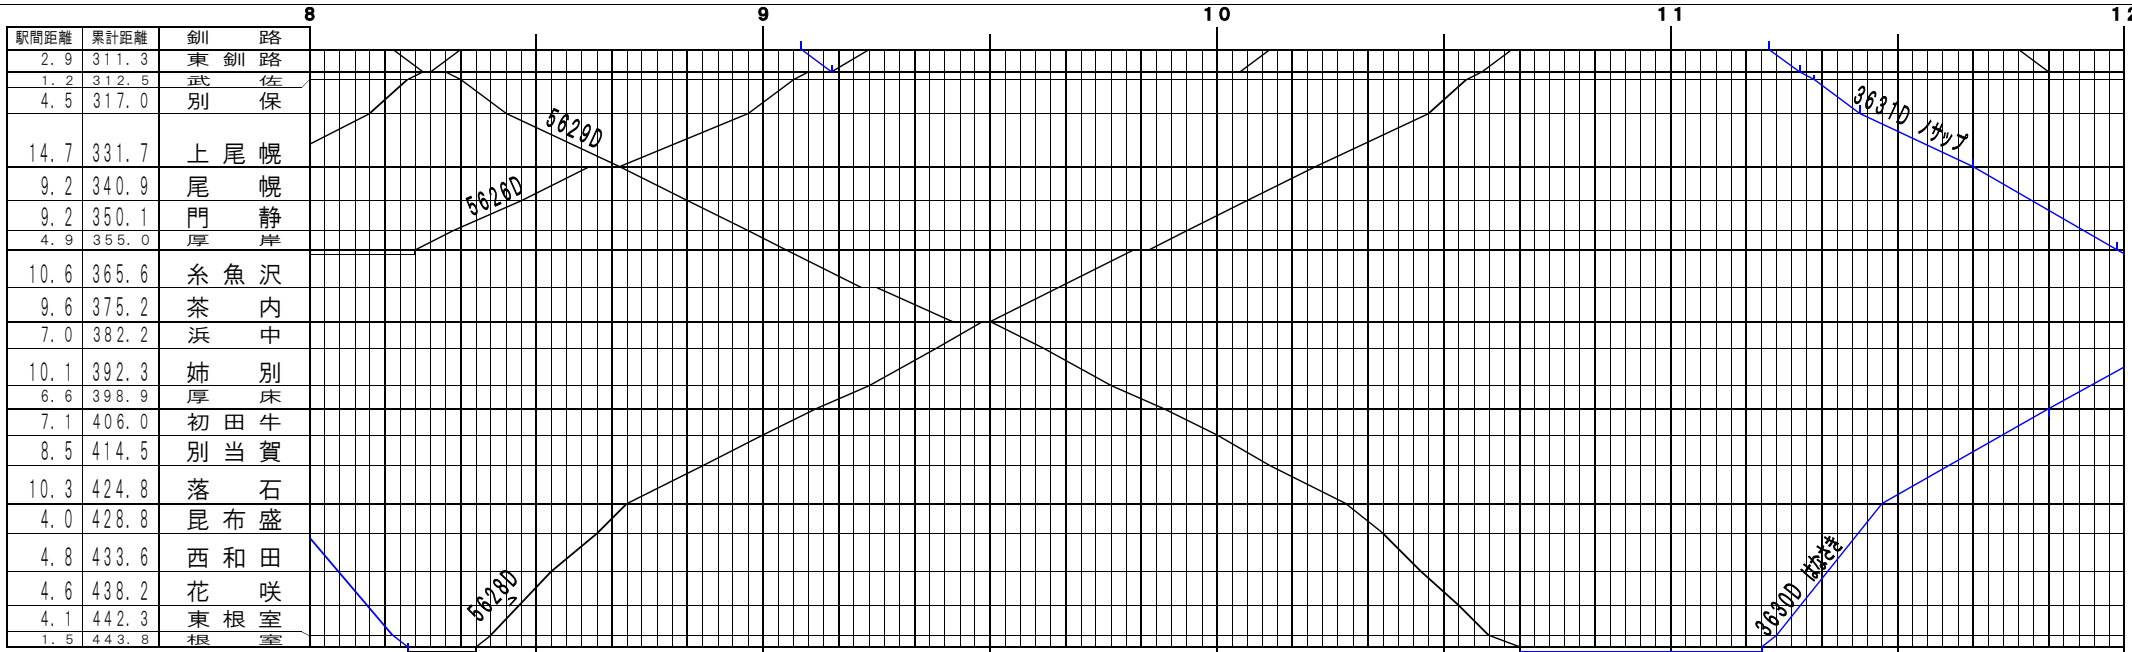

駅間距離	累計距離	春 採
4.0	4.0	知 人

©基本【原室本線(花袋線)・太平洋石炭販売輸送】割図～原室、春採～知人(1)
© 2004-2014 SFL All rights reserved.

駅間距離	累計距離	春 採
4.0	4.0	知 人

©基本【原室本線(花袋線)・太平洋石炭販売輸送】割図～原室、春採～知人(2)
© 2004-2014 SFL All rights reserved.

©基本【原室本線(花咲線)・太平洋石炭販売輸送】釧路～原室、春採～知人(3)
© 2004-2014 SFL All rights reserved.

©基本【原室本線(花咲線)・太平洋石炭販売輸送】釧路～原室、春採～知人(4)
© 2004-2014 SFL All rights reserved.

駅間距離	累計距離	春採
4.0	4.0	知人

©基本【原室本線(花咲線)・太平洋石炭販売輸送】釧路～根室、春採～知人(5)
© 2004-2014 SFL All rights reserved.

駅間距離	累計距離	春採
4.0	4.0	知人

©基本【原室本線(花咲線)・太平洋石炭販売輸送】釧路～根室、春採～知人(6)
© 2004-2014 SFL All rights reserved.