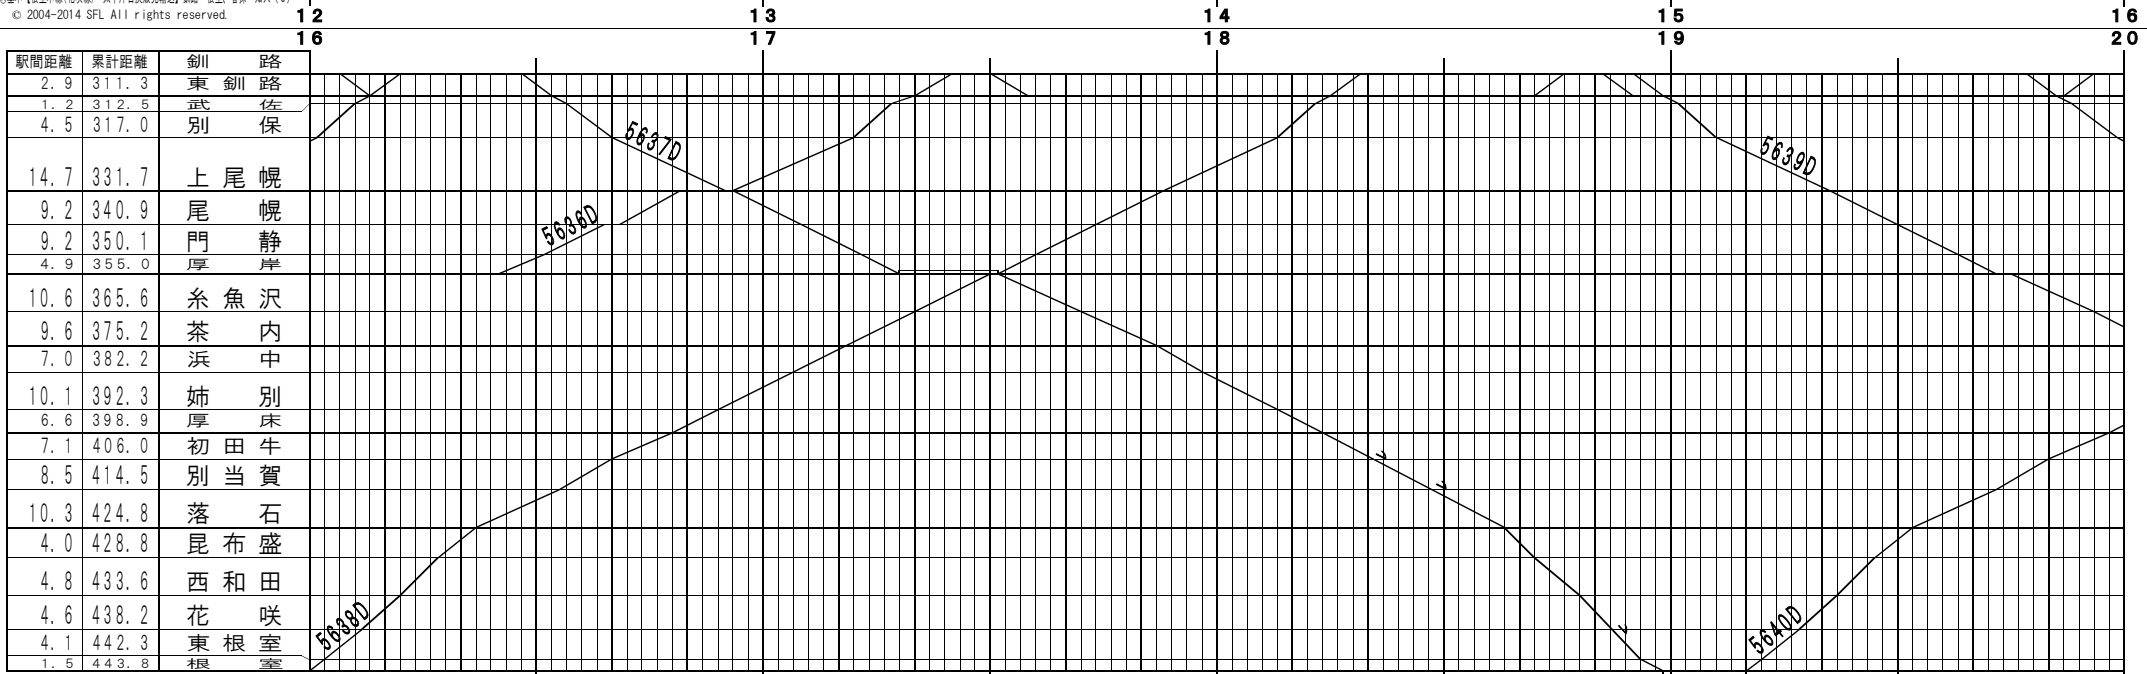

駅間距離	累計距離	春 採
4.0	4.0	知 人

©基本【原室本線(花袋線)・太平洋石炭販売輸送】割図～原室、春採～知人(1)
© 2004-2014 SFL All rights reserved.

駅間距離	累計距離	春 採
4.0	4.0	知 人

©基本【原室本線(花袋線)・太平洋石炭販売輸送】割図～原室、春採～知人(2)
© 2004-2014 SFL All rights reserved.

©基本【原室本線(花咲線)・太平洋石炭販売輸送】釧路～原室、春採～知人(3)
© 2004-2014 SFL All rights reserved.

©基本【原室本線(花咲線)・太平洋石炭販売輸送】釧路～原室、春採～知人(4)
© 2004-2014 SFL All rights reserved.

駅間距離	累計距離	春採
4.0	4.0	知人

©基本【原室本線(花咲線)・太平洋石炭販売輸送】釧路～根室、春採～知人(5)
© 2004-2014 SFL All rights reserved.

駅間距離	累計距離	春採
4.0	4.0	知人

©基本【原室本線(花咲線)・太平洋石炭販売輸送】釧路～根室、春採～知人(6)
© 2004-2014 SFL All rights reserved.