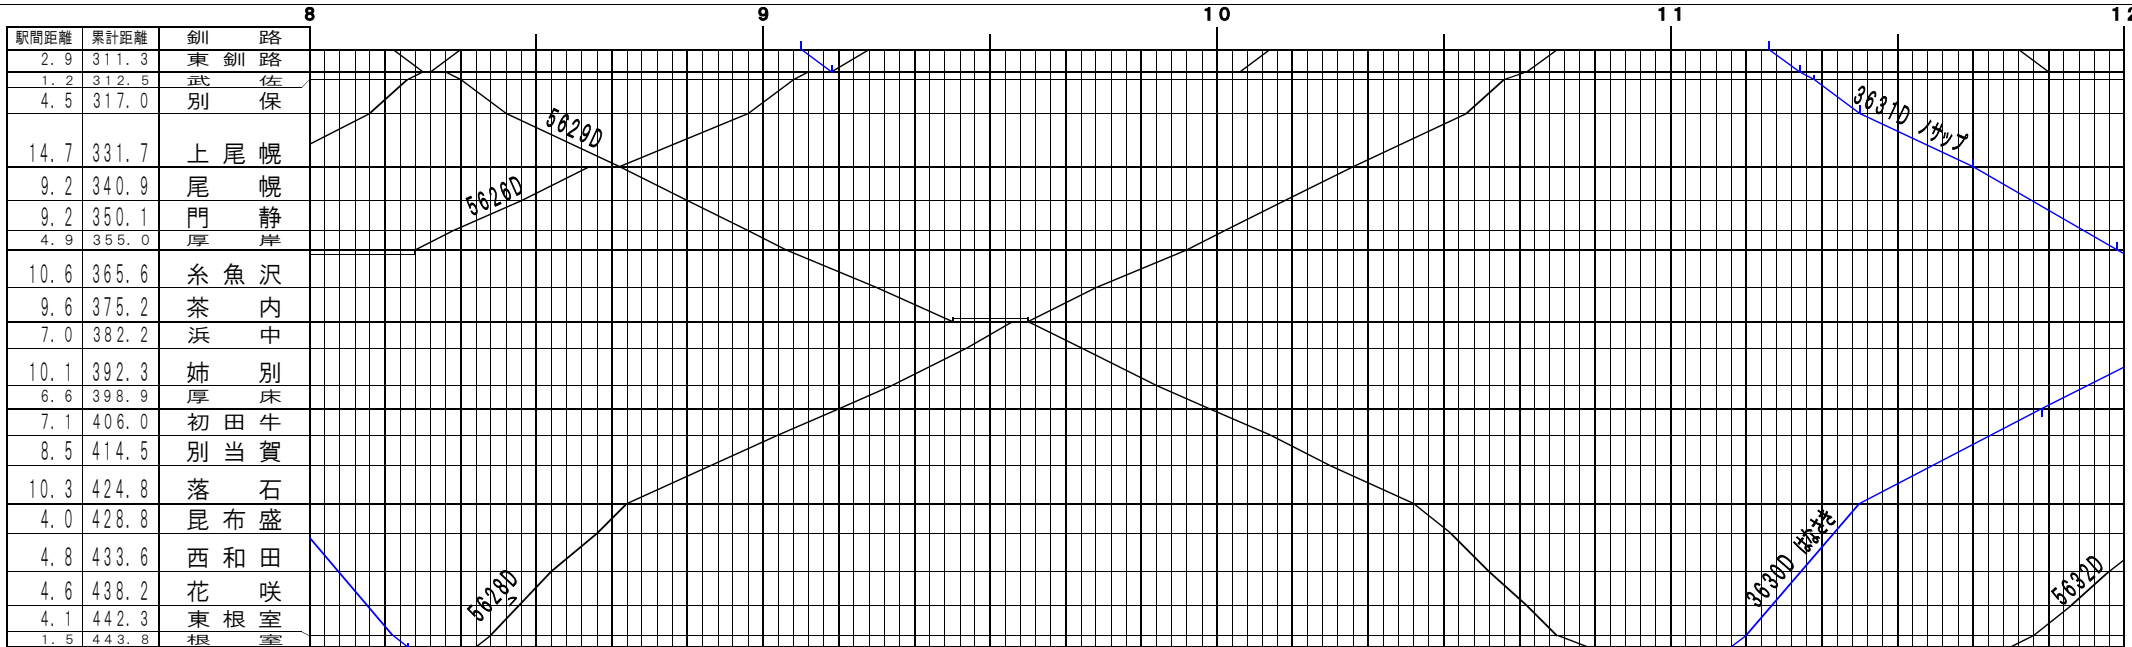

駅間距離	累計距離	春採
4.0	4.0	知人

©基本【原室本線(花袋線)・太平洋石炭販売輸送】釧路～根室、春採～知人(1)
© 2004-2014 SFL All rights reserved.

駅間距離	累計距離	春採
4.0	4.0	知人

©基本【原室本線(花袋線)・太平洋石炭販売輸送】釧路～根室、春採～知人(2)
© 2004-2014 SFL All rights reserved.

©基本【原室本線(花咲線)・太平洋石炭販売輸送】釧路～根室、春採～知人(3)
© 2004-2014 SFL All rights reserved.

©基本【原室本線(花咲線)・太平洋石炭販売輸送】釧路～根室、春採～知人(4)
© 2004-2014 SFL All rights reserved.

駅間距離	累計距離	春採
4.0	4.0	知人

©基本【原室本線(花咲線)・太平洋石炭販売輸送】釧路～根室、春採～知人(5)
© 2004-2014 SFL All rights reserved.

駅間距離	累計距離	春採
4.0	4.0	知人

©基本【原室本線(花咲線)・太平洋石炭販売輸送】釧路～根室、春採～知人(6)
© 2004-2014 SFL All rights reserved.