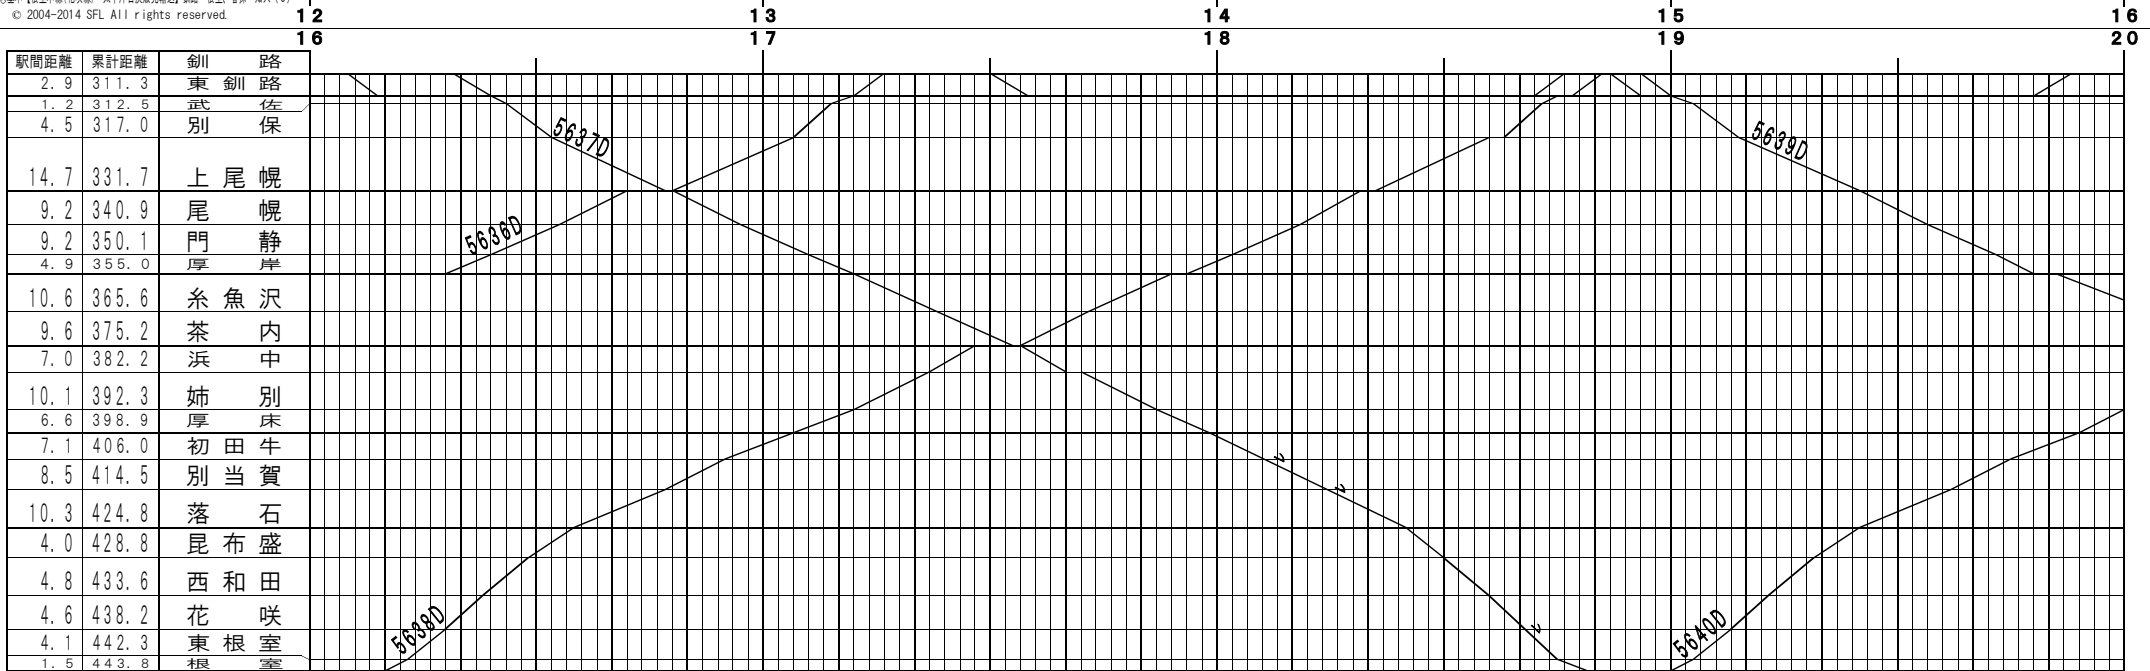

駅間距離	累計距離	春採
4.0	4.0	知人

©基本【原室本線(花袋線)・太平洋石炭販売輸送】釧路～根室、春採～知人(1)
© 2004-2014 SFL All rights reserved.

駅間距離	累計距離	春採
4.0	4.0	知人

©基本【原室本線(花袋線)・太平洋石炭販売輸送】釧路～根室、春採～知人(2)
© 2004-2014 SFL All rights reserved.

©基本【原室本線(花咲線)・太平洋石炭販売輸送】釧路～根室、春採～知人(3)
© 2004-2014 SFL All rights reserved.

©基本【原室本線(花咲線)・太平洋石炭販売輸送】釧路～根室、春採～知人(4)
© 2004-2014 SFL All rights reserved.

駅間距離	累計距離	春採
4.0	4.0	知人

©基本【原室本線(花咲線)・太平洋石炭販売輸送】釧路～根室、春採～知人(5)
© 2004-2014 SFL All rights reserved.

駅間距離	累計距離	春採
4.0	4.0	知人

©基本【原室本線(花咲線)・太平洋石炭販売輸送】釧路～根室、春採～知人(6)
© 2004-2014 SFL All rights reserved.