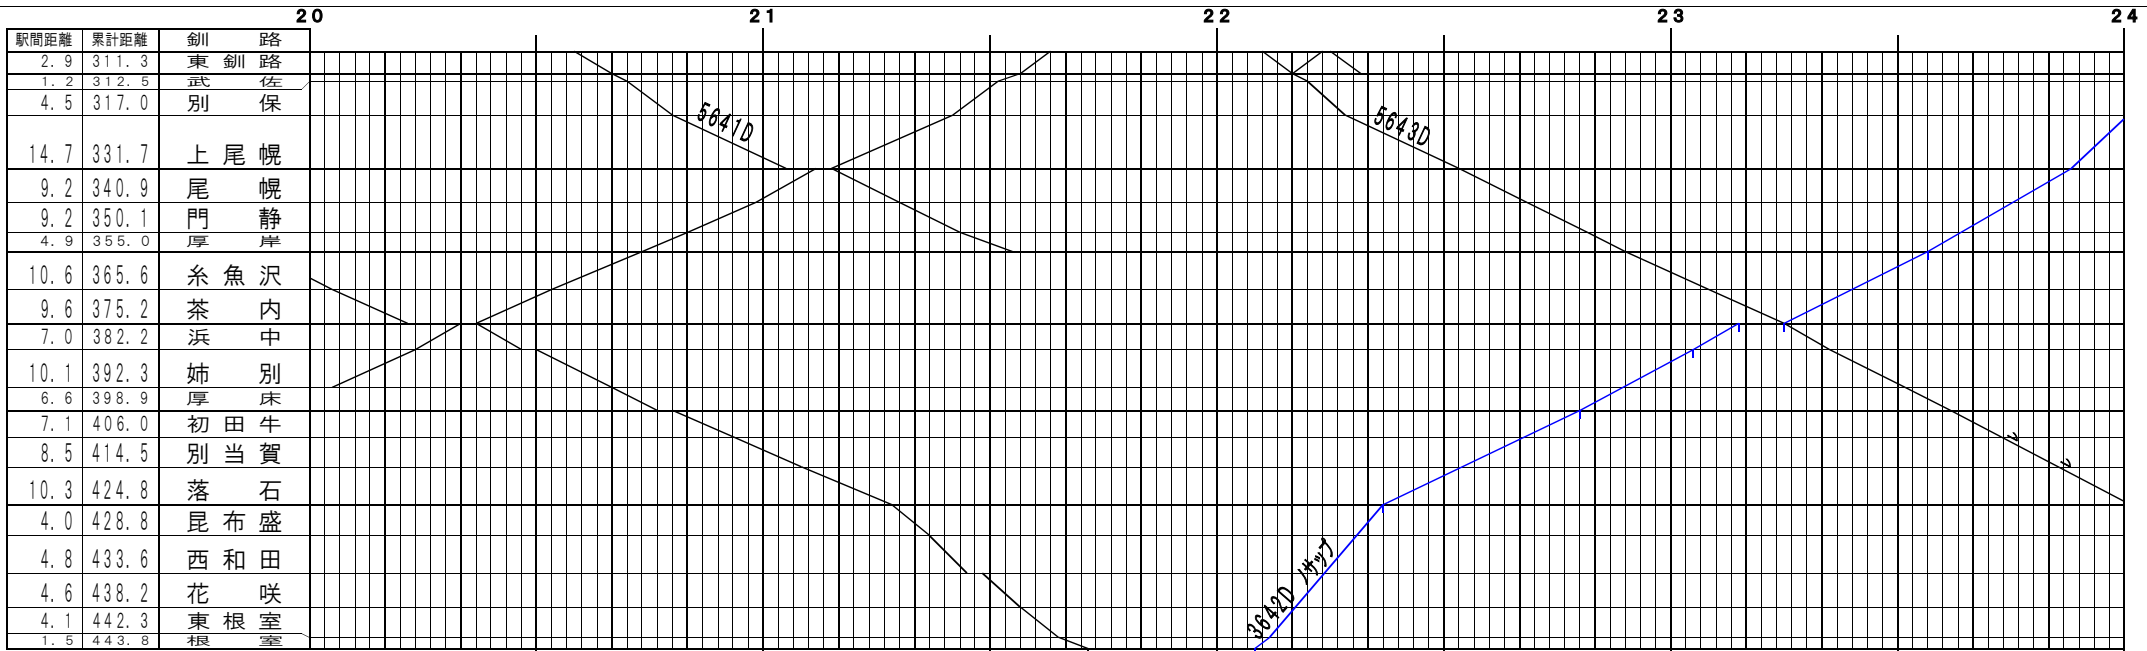

駅間距離	累計距離	春採
4.0	4.0	知人

©基本【原室本線(花袋線)・太平洋石炭販売輸送】釧路～根室、春採～知人(1)
© 2004-2014 SFL All rights reserved.

駅間距離	累計距離	春採
4.0	4.0	知人

©基本【原室本線(花袋線)・太平洋石炭販売輸送】釧路～根室、春採～知人(2)
© 2004-2014 SFL All rights reserved.

©基本【原室本線(花咲線)・太平洋石炭販売輸送】釧路～根室、春採～知人(3)
© 2004-2014 SFL All rights reserved.

©基本【原室本線(花咲線)・太平洋石炭販売輸送】釧路～根室、春採～知人(4)
© 2004-2014 SFL All rights reserved.

駅間距離	累計距離	春採
4.0	4.0	知人

©基本【原室本線(花咲線)・太平洋石炭販売輸送】釧路～根室、春採～知人(5)
© 2004-2014 SFL All rights reserved.

駅間距離	累計距離	春採
4.0	4.0	知人

©基本【原室本線(花咲線)・太平洋石炭販売輸送】釧路～根室、春採～知人(6)
© 2004-2014 SFL All rights reserved.