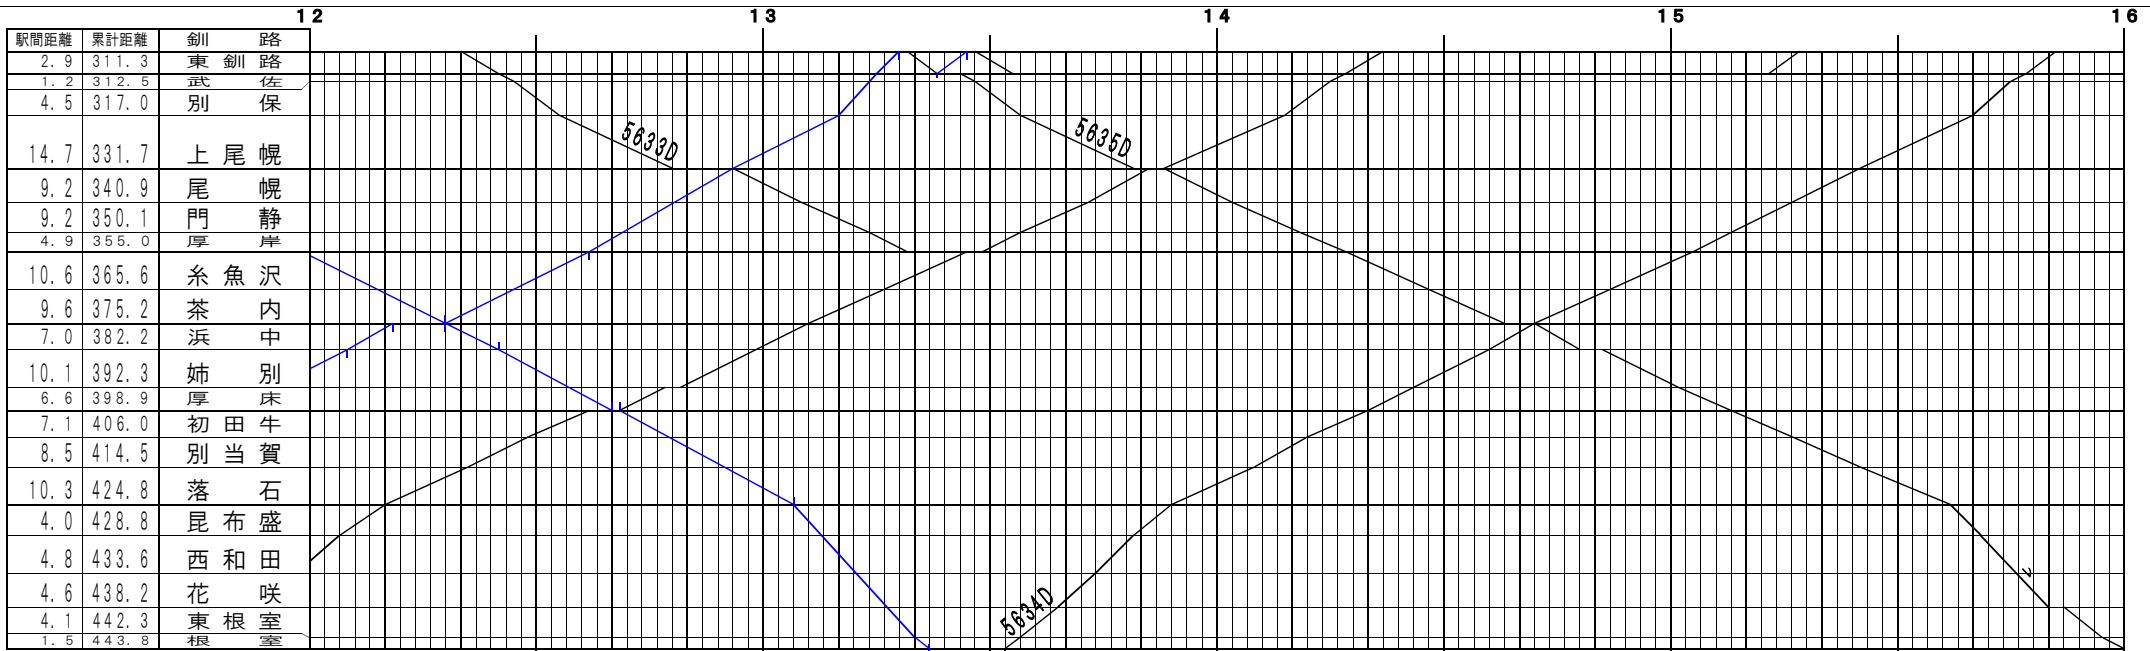

駅間距離	累計距離	春採
4.0	4.0	知人

©基本【原室本線(花袋線)・太平洋石炭販売輸送】釧路～根室、春採～知人(1)
© 2004-2014 SFL All rights reserved.

駅間距離	累計距離	春採
4.0	4.0	知人

©基本【原室本線(花袋線)・太平洋石炭販売輸送】釧路～根室、春採～知人(2)
© 2004-2014 SFL All rights reserved.

©基本【原室本線(花咲線)・太平洋石炭販売輸送】釧路～根室、春採～知人(3)
© 2004-2014 SFL All rights reserved.

©基本【原室本線(花咲線)・太平洋石炭販売輸送】釧路～根室、春採～知人(4)
© 2004-2014 SFL All rights reserved.

駅間距離	累計距離	春採
4.0	4.0	知人

©基本【原室本線(花咲線)・太平洋石炭販売輸送】釧路～根室、春採～知人(5)
© 2004-2014 SFL All rights reserved.

駅間距離	累計距離	春採
4.0	4.0	知人

©基本【原室本線(花咲線)・太平洋石炭販売輸送】釧路～根室、春採～知人(6)
© 2004-2014 SFL All rights reserved.