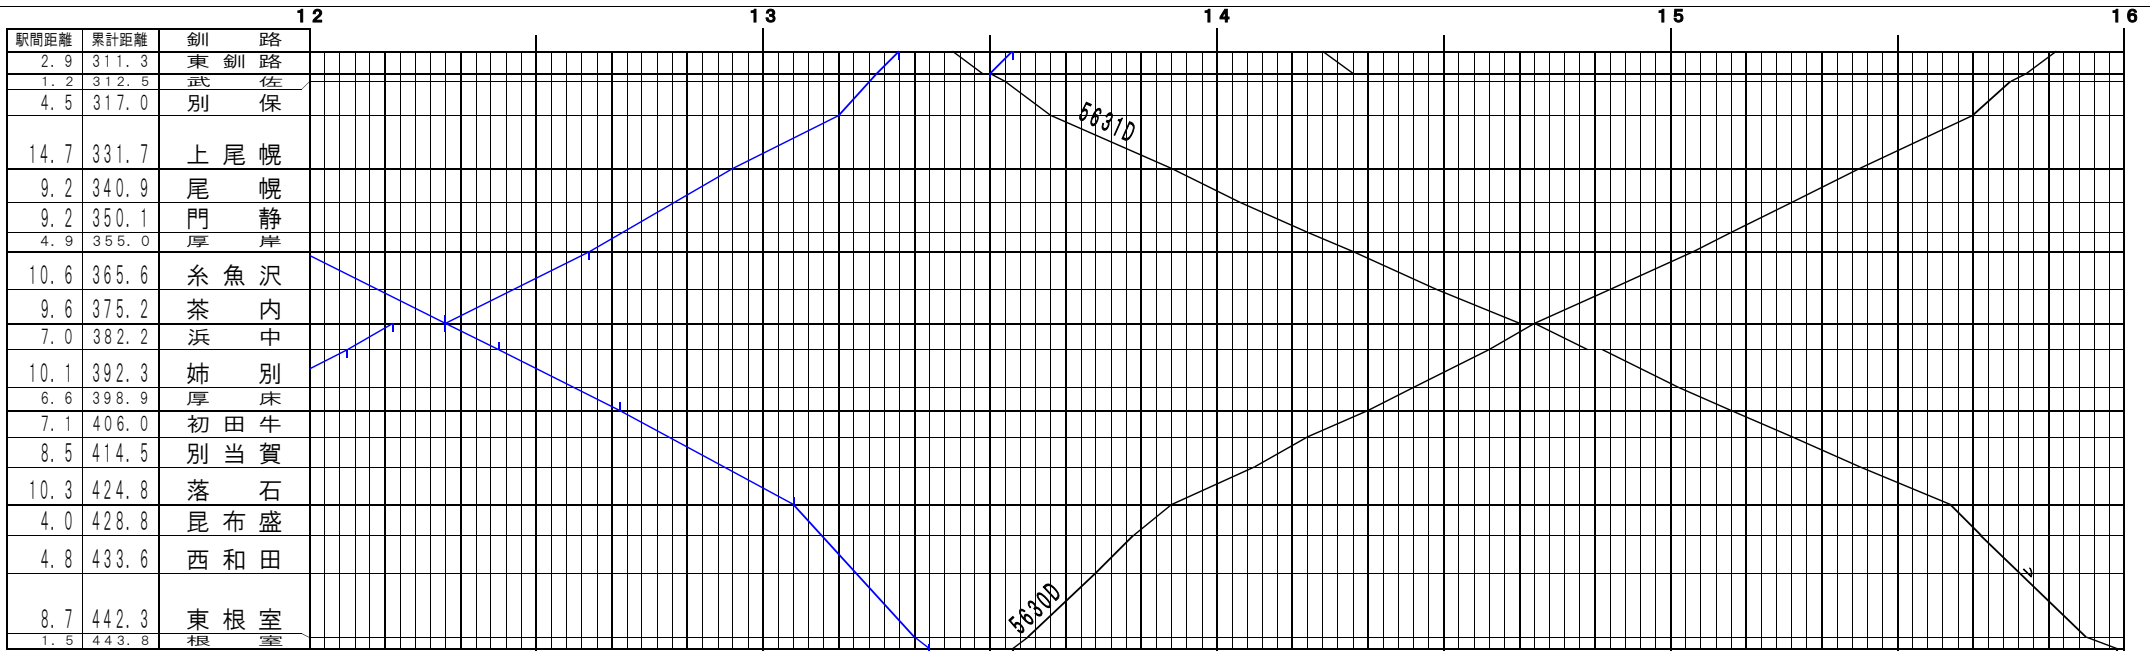

駅間距離	累計距離	春採
4.0	4.0	知人

©基本【原室本線(花咲線)・太平洋石炭販売輸送】釧路～根室、春採～知人(1)  
© 2004-2017 SFL All rights reserved.

駅間距離	累計距離	春採
4.0	4.0	知人

©基本【原室本線(花咲線)・太平洋石炭販売輸送】釧路～根室、春採～知人(2)  
© 2004-2017 SFL All rights reserved.

駅間距離	累計距離	春採
4.0	4.0	知人

©基本【原室本線(花咲線)・太平洋石炭販売輸送】釧路～根室、春採～知人(6)  
© 2004-2017 SFL All rights reserved.