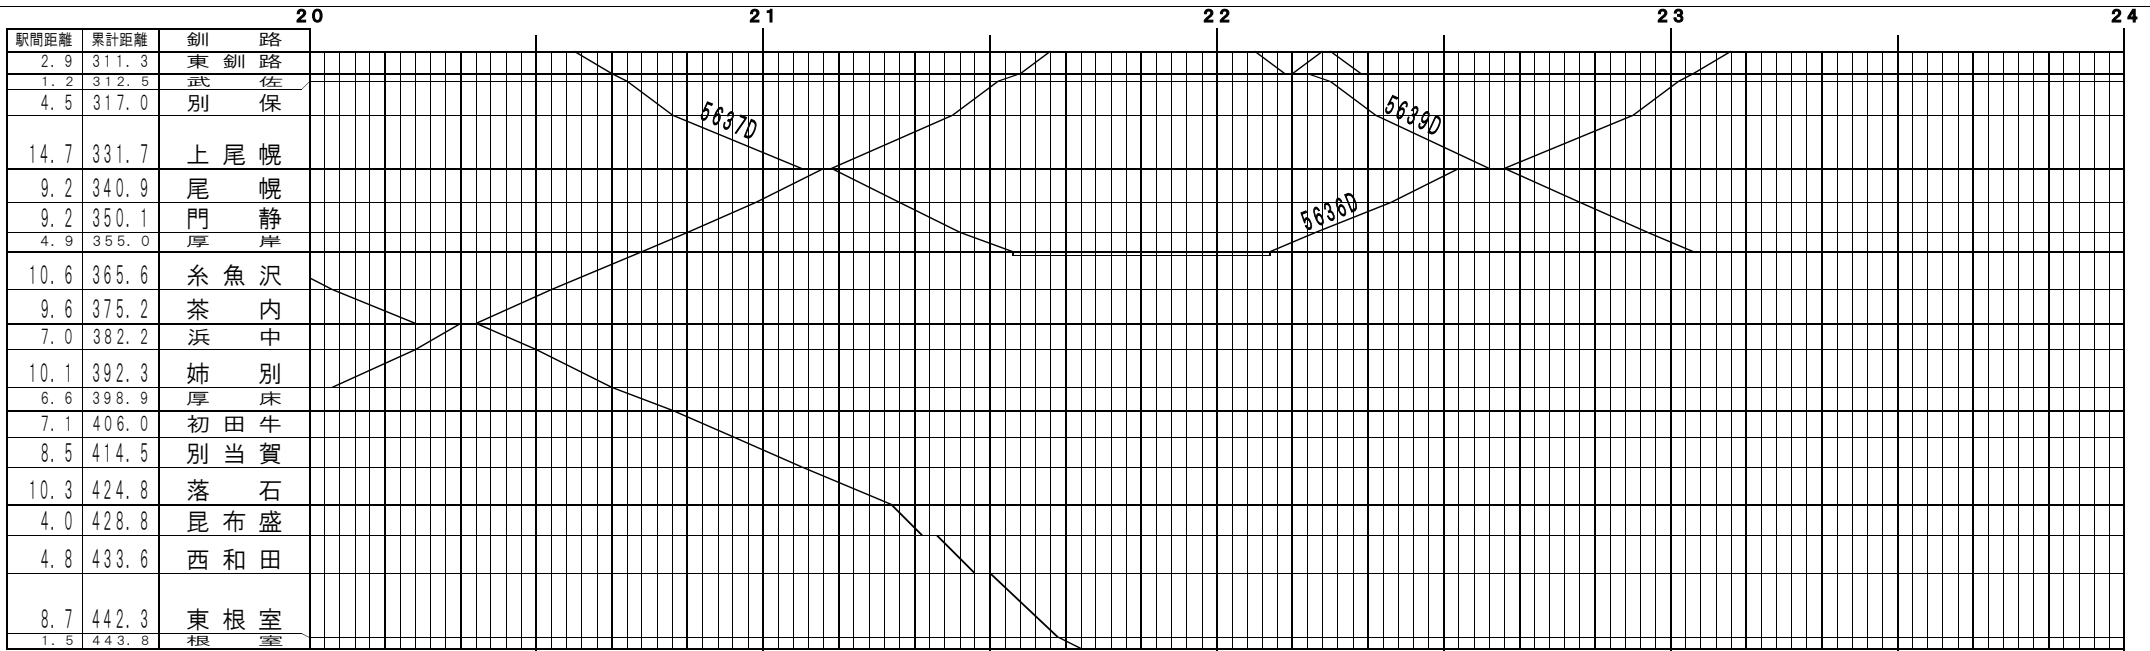

駅間距離	累計距離	春採
4.0	4.0	知人

©基本【原室本線(花咲線)・太平洋石炭販売輸送】釧路～根室、春採～知人(5)
© 2004-2017 SFL All rights reserved.