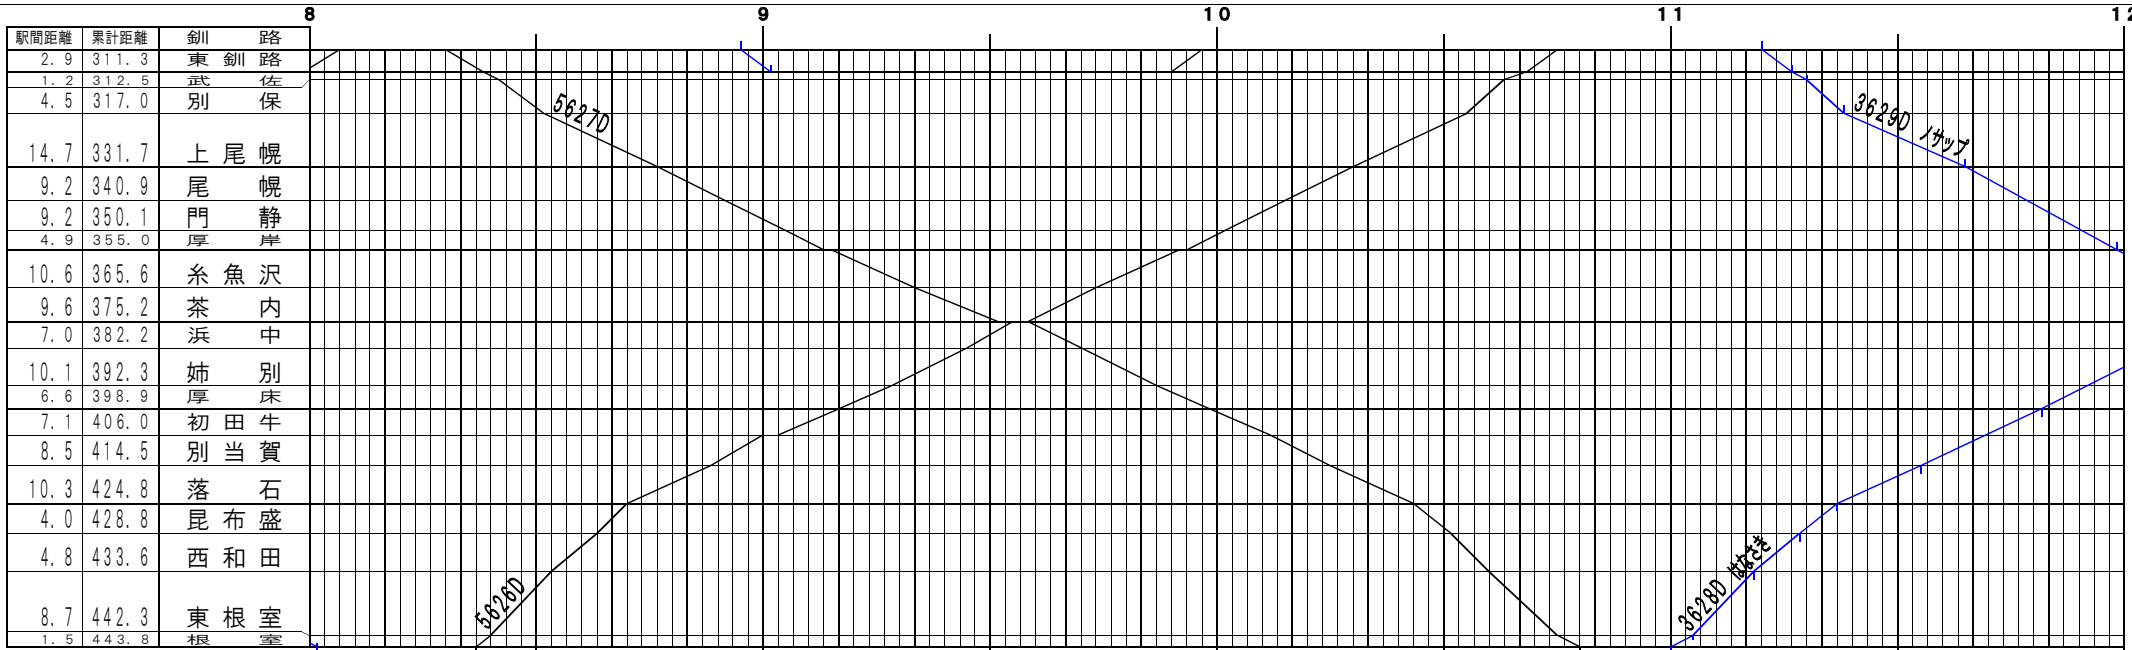

駅間距離	累計距離	春採
4.0	4.0	知人

©基本【原室本線(花咲線)・太平洋石炭販売輸送】釧路～根室、春採～知人(1)  
© 2004-2017 SFL All rights reserved.

駅間距離	累計距離	春採
4.0	4.0	知人

©基本【原室本線(花咲線)・太平洋石炭販売輸送】釧路～根室、春採～知人(2)  
© 2004-2017 SFL All rights reserved.

©基本【原室本線(花咲線)・太平洋石炭販売輸送】釧路～根室、春採～知人(3)  
© 2004-2017 SFL All rights reserved.

©基本【原室本線(花咲線)・太平洋石炭販売輸送】釧路～根室、春採～知人(4)  
© 2004-2017 SFL All rights reserved.

駅間距離	累計距離	春採
4.0	4.0	知人

©基本【原室本線(花咲線)・太平洋石炭販売輸送】釧路～根室、春採～知人(5)  
© 2004-2017 SFL All rights reserved.

駅間距離	累計距離	春採
4.0	4.0	知人

©基本【原室本線(花咲線)・太平洋石炭販売輸送】釧路～根室、春採～知人(6)  
© 2004-2017 SFL All rights reserved.