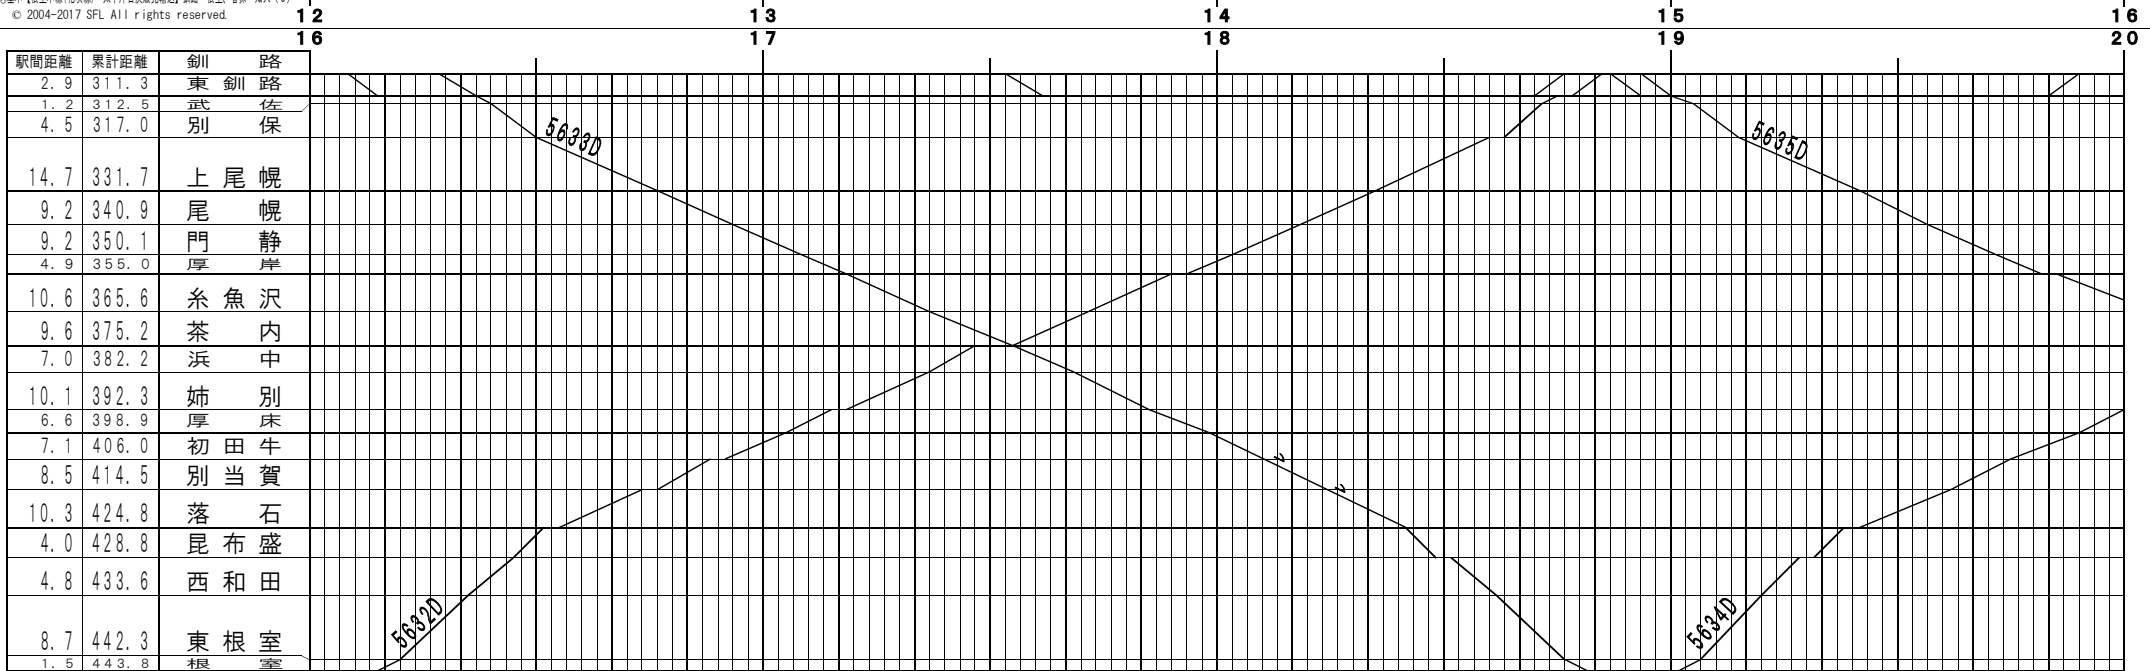

駅間距離	累計距離	春採
4.0	4.0	知人

©基本【原室本線(花咲線)・太平洋石炭販売輸送】釧路～根室、春採～知人(1)  
© 2004-2017 SFL All rights reserved.

駅間距離	累計距離	春採
4.0	4.0	知人

©基本【原室本線(花咲線)・太平洋石炭販売輸送】釧路～根室、春採～知人(2)  
© 2004-2017 SFL All rights reserved.

©基本【原室本線(花咲線)・太平洋石炭販売輸送】釧路～根室、春採～知人(3)  
© 2004-2017 SFL All rights reserved.

©基本【原室本線(花咲線)・太平洋石炭販売輸送】釧路～根室、春採～知人(4)  
© 2004-2017 SFL All rights reserved.

駅間距離	累計距離	春採
4.0	4.0	知人

©基本【原室本線(花咲線)・太平洋石炭販売輸送】釧路～根室、春採～知人(5)  
© 2004-2017 SFL All rights reserved.

駅間距離	累計距離	春採
4.0	4.0	知人

©基本【原室本線(花咲線)・太平洋石炭販売輸送】釧路～根室、春採～知人(6)  
© 2004-2017 SFL All rights reserved.