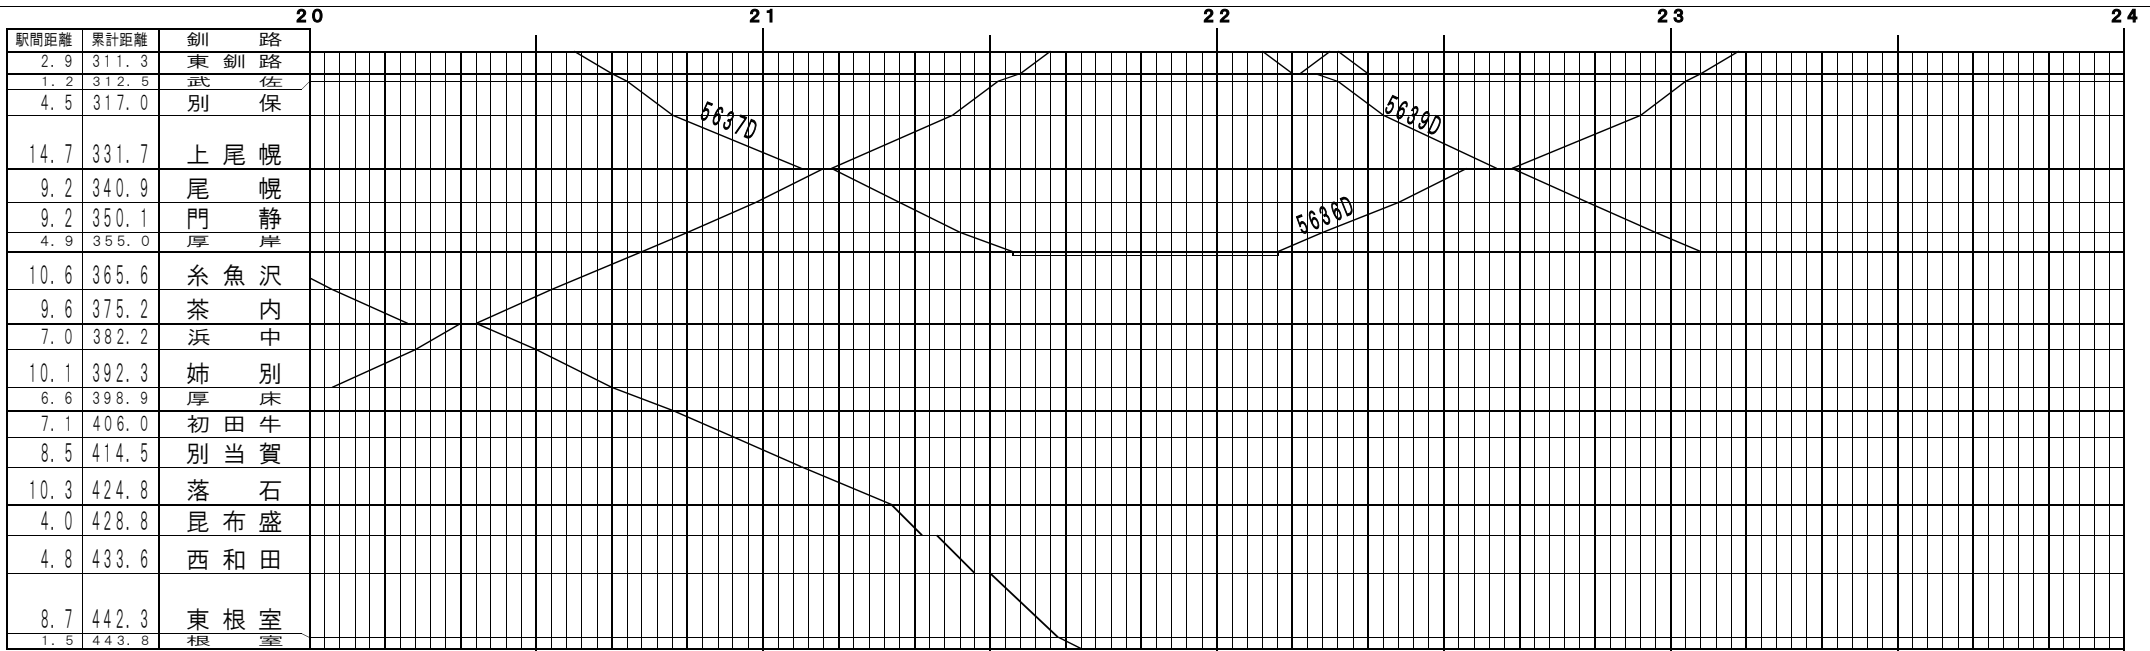

駅間距離	累計距離	春採
4.0	4.0	知人

©基本【原室本線(花咲線)・太平洋石炭販売輸送】釧路～根室、春採～知人(5)
© 2004-2018 SFL All rights reserved.