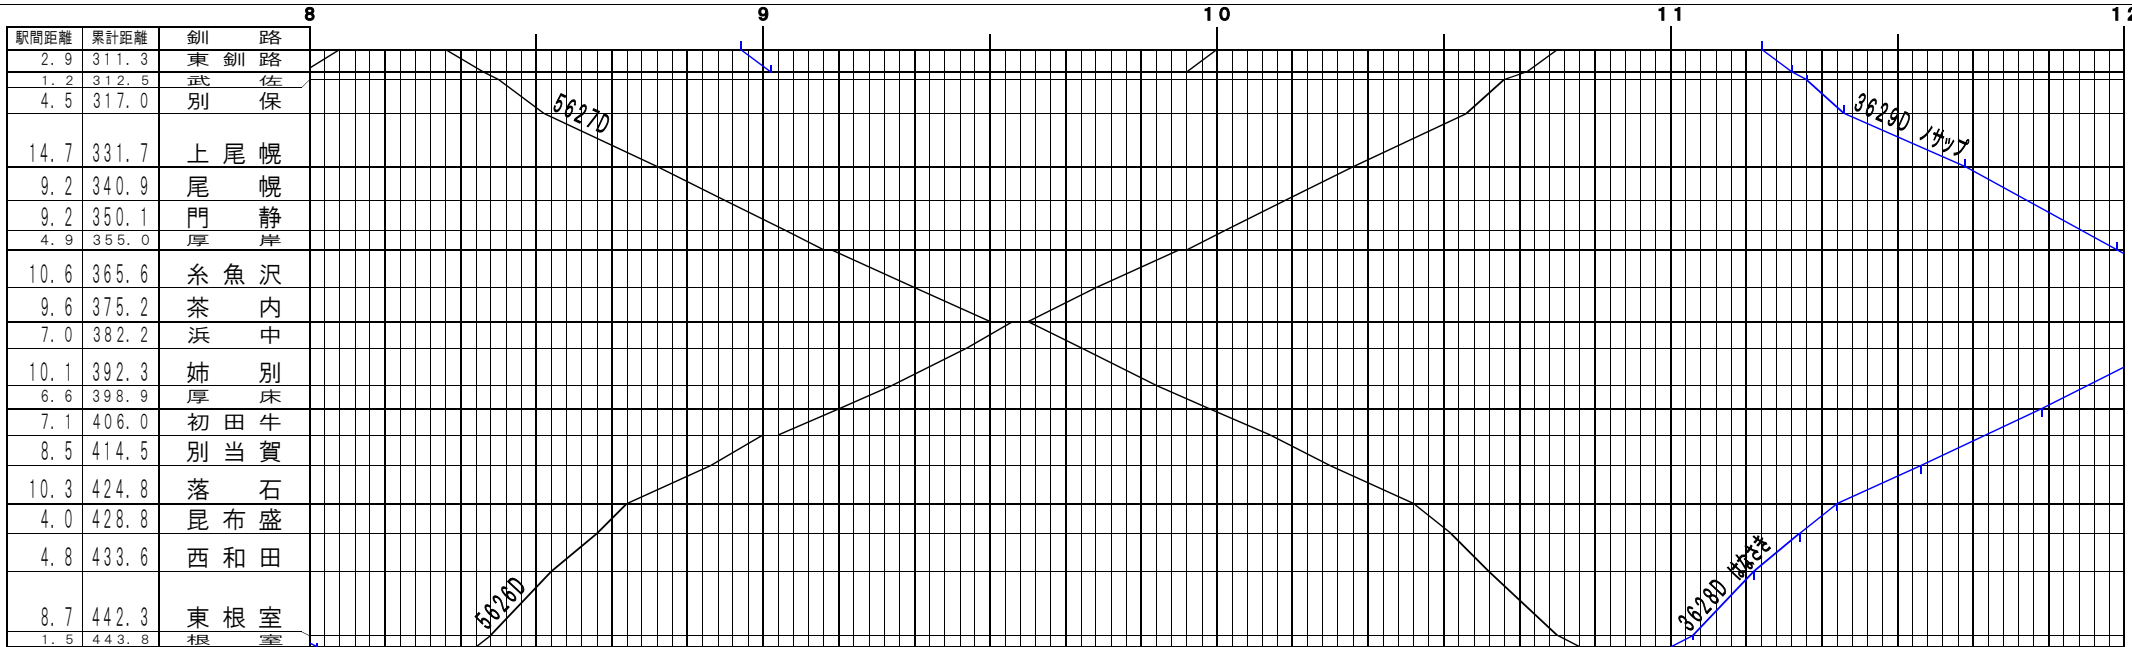

駅間距離	累計距離	春採
4.0	4.0	知人

©基本【原室本線(花咲線)・太平洋石炭販売輸送】釧路～根室、春採～知人(1)  
© 2004-2018 SFL All rights reserved.

駅間距離	累計距離	春採
4.0	4.0	知人

©基本【原室本線(花咲線)・太平洋石炭販売輸送】釧路～根室、春採～知人(2)  
© 2004-2018 SFL All rights reserved.

©基本【原室本線(花咲線)・太平洋石炭販売輸送】釧路～根室、春採～知人(3)  
© 2004-2018 SFL All rights reserved.

©基本【原室本線(花咲線)・太平洋石炭販売輸送】釧路～根室、春採～知人(4)  
© 2004-2018 SFL All rights reserved.

駅間距離	累計距離	春採
4.0	4.0	知人

©基本【原室本線(花咲線)・太平洋石炭販売輸送】釧路～根室、春採～知人(5)  
© 2004-2018 SFL All rights reserved.

駅間距離	累計距離	春採
4.0	4.0	知人

©基本【原室本線(花咲線)・太平洋石炭販売輸送】釧路～根室、春採～知人(6)  
© 2004-2018 SFL All rights reserved.