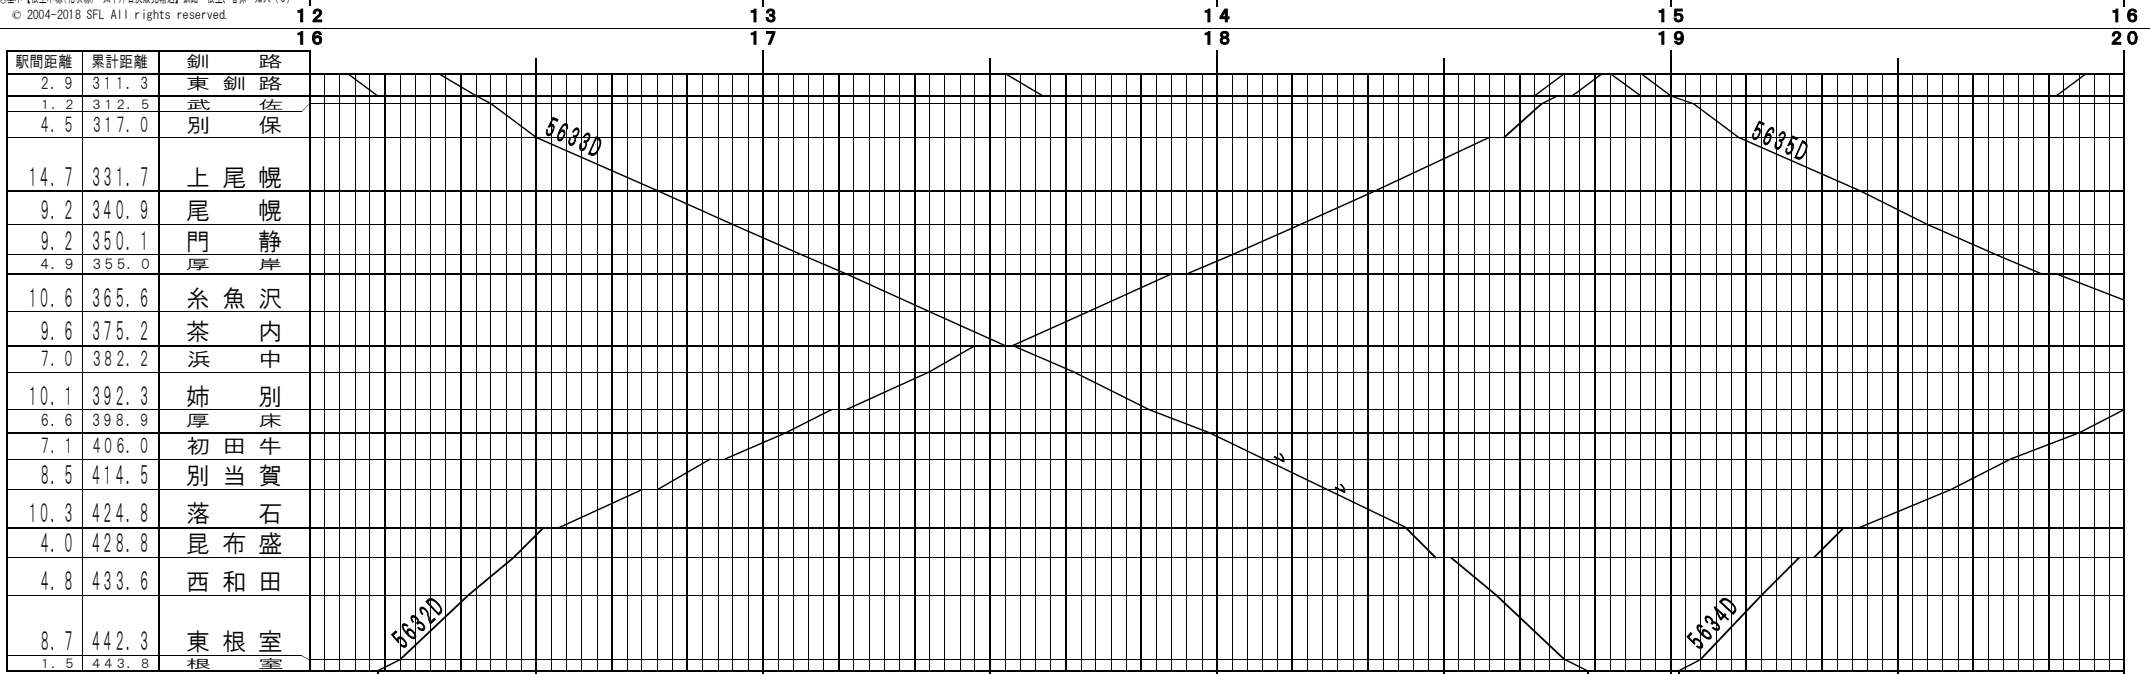

駅間距離	累計距離	春採
4.0	4.0	知人

©基本【原室本線(花咲線)・太平洋石炭販売輸送】釧路～根室、春採～知人(1)  
© 2004-2018 SFL All rights reserved.

駅間距離	累計距離	春採
4.0	4.0	知人

©基本【原室本線(花咲線)・太平洋石炭販売輸送】釧路～根室、春採～知人(2)  
© 2004-2018 SFL All rights reserved.

©基本【原室本線(花咲線)・太平洋石炭販売輸送】釧路～根室、春採～知人(3)  
© 2004-2018 SFL All rights reserved.

©基本【原室本線(花咲線)・太平洋石炭販売輸送】釧路～根室、春採～知人(4)  
© 2004-2018 SFL All rights reserved.

駅間距離	累計距離	春採
4.0	4.0	知人

©基本【原室本線(花咲線)・太平洋石炭販売輸送】釧路～根室、春採～知人(5)  
© 2004-2018 SFL All rights reserved.

駅間距離	累計距離	春採
4.0	4.0	知人

©基本【原室本線(花咲線)・太平洋石炭販売輸送】釧路～根室、春採～知人(6)  
© 2004-2018 SFL All rights reserved.