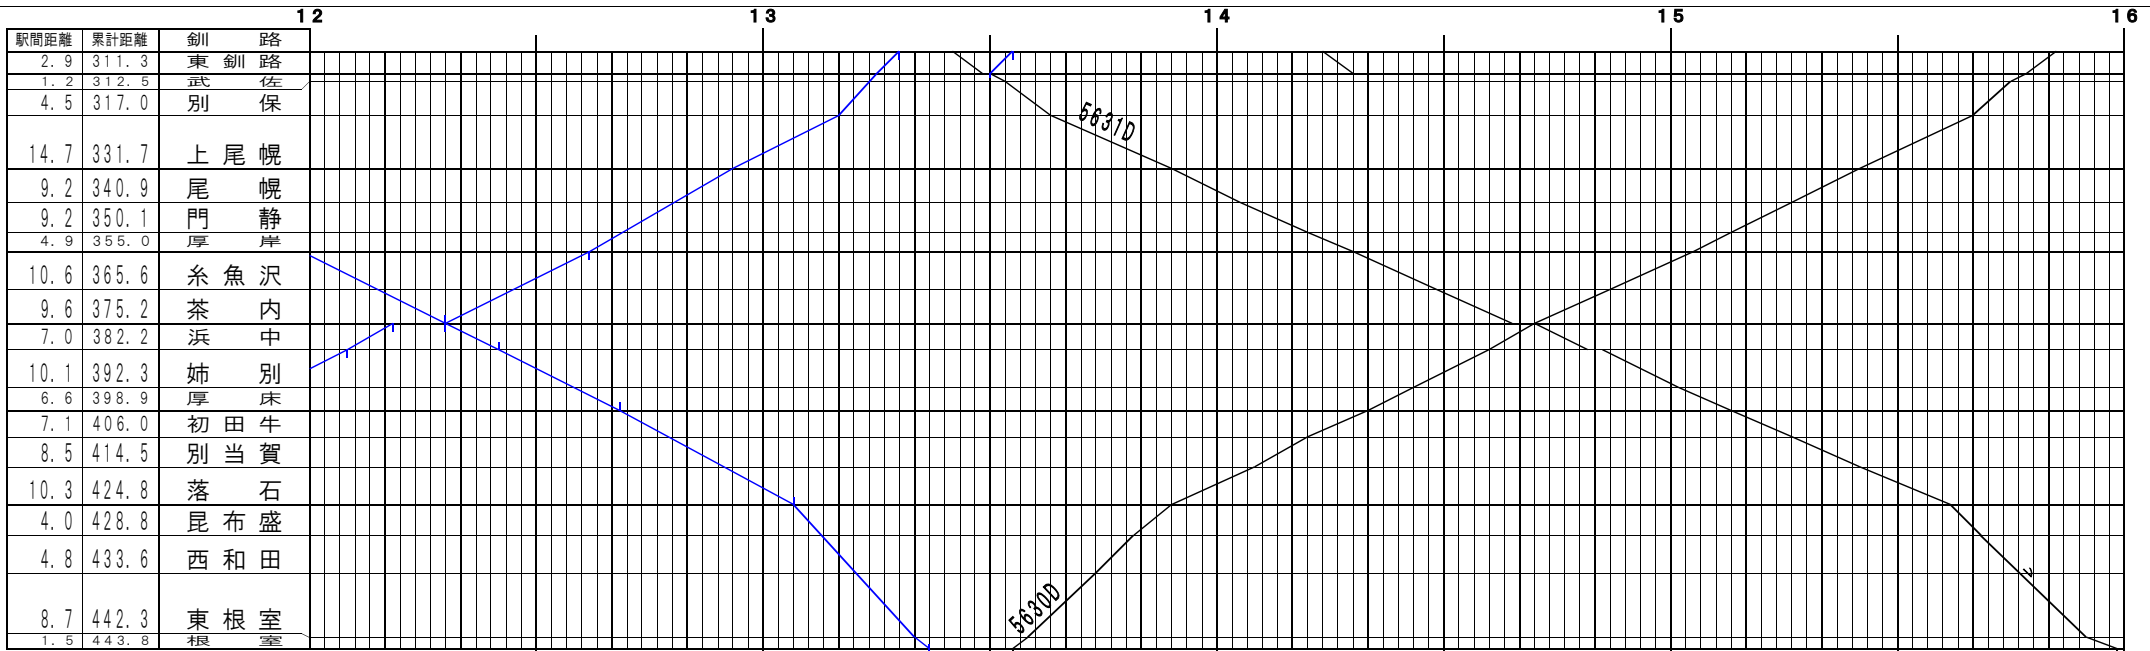

駅間距離	累計距離	春採
4.0	4.0	知人

©基本【原室本線(花咲線)・太平洋石炭販売輸送】釧路～根室、春採～知人(1)  
© 2004-2018 SFL All rights reserved.

駅間距離	累計距離	春採
4.0	4.0	知人

©基本【原室本線(花咲線)・太平洋石炭販売輸送】釧路～根室、春採～知人(2)  
© 2004-2018 SFL All rights reserved.

駅間距離	累計距離	春採
4.0	4.0	知人

©基本【原室本線(花咲線)・太平洋石炭販売輸送】釧路～根室、春採～知人(6)  
© 2004-2018 SFL All rights reserved.