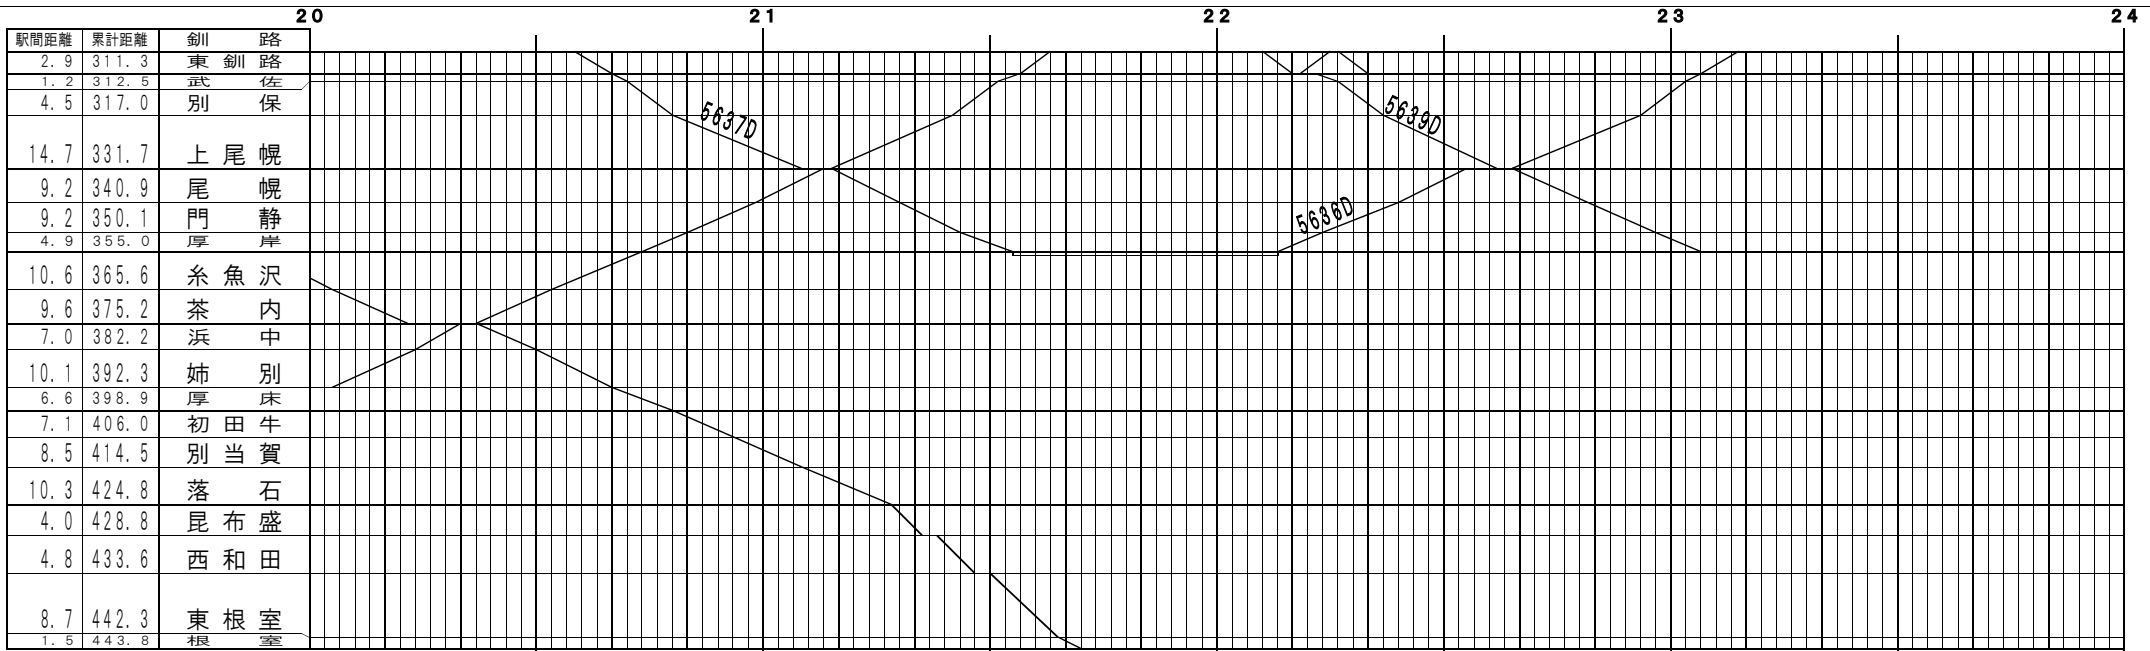

駅間距離	累計距離	春採
4.0	4.0	知人

©夏臨【原室本線(花咲線)・太平洋石炭販売輸送】釧路～根室、春採～知人(1)
© 2004-2018 SFL All rights reserved.

駅間距離	累計距離	春採
4.0	4.0	知人

©夏臨【原室本線(花咲線)・太平洋石炭販売輸送】釧路～根室、春採～知人(2)
© 2004-2018 SFL All rights reserved.

④要路【根室本線(花咲線)・太平洋石炭販売輸送】釧路～根室、春採～知人(3)
© 2004-2018 SFL All rights reserved.

④要路【根室本線(花咲線)・太平洋石炭販売輸送】釧路～根室、春採～知人(4)
© 2004-2018 SFL All rights reserved.

駅間距離	累計距離	春採
4.0	4.0	知人

©夏臨【原室本線(花咲線)・太平洋石炭販売輸送】釧路～根室、春採～知人(5)
© 2004-2018 SFL All rights reserved.

駅間距離	累計距離	春採
4.0	4.0	知人

©夏臨【原室本線(花咲線)・太平洋石炭販売輸送】釧路～根室、春採～知人(6)
© 2004-2018 SFL All rights reserved.