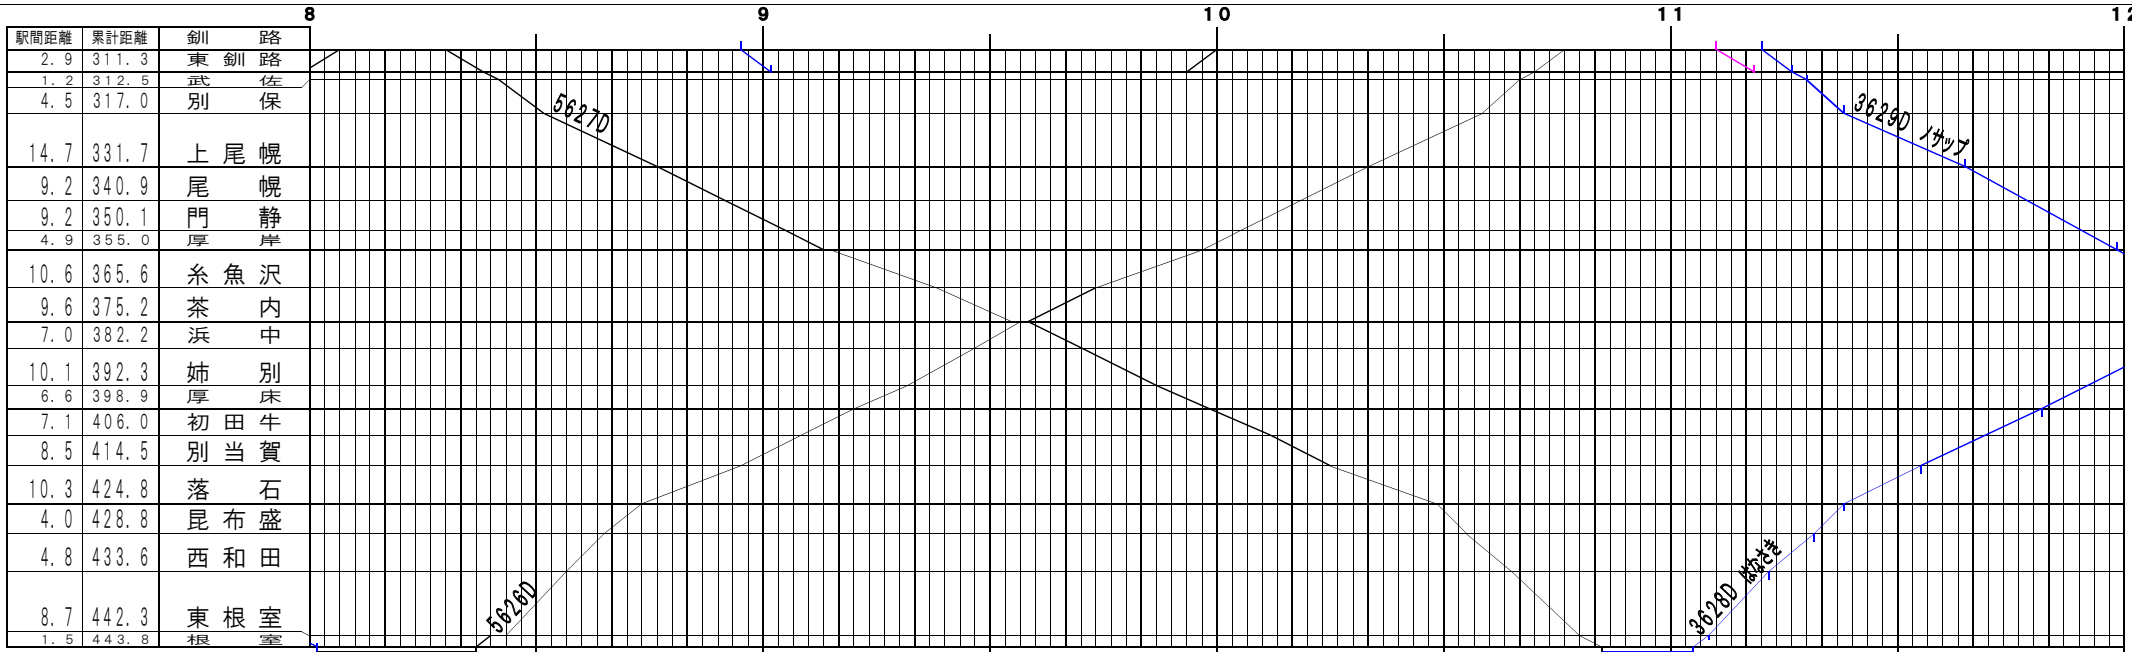

駅間距離	累計距離	春採
4.0	4.0	知人

©夏臨【原室本線(花咲線)・太平洋石炭販売輸送】釧路～根室、春採～知人(1)
© 2004-2018 SFL All rights reserved.

駅間距離	累計距離	春採
4.0	4.0	知人

©夏臨【原室本線(花咲線)・太平洋石炭販売輸送】釧路～根室、春採～知人(2)
© 2004-2018 SFL All rights reserved.

④要路【根室本線(花咲線)・太平洋石炭販売輸送】釧路～根室、春採～知人(3)
© 2004-2018 SFL All rights reserved.

④要路【根室本線(花咲線)・太平洋石炭販売輸送】釧路～根室、春採～知人(4)
© 2004-2018 SFL All rights reserved.

駅間距離	累計距離	春採
4.0	4.0	知人

©夏臨【原室本線(花咲線)・太平洋石炭販売輸送】釧路～根室、春採～知人(5)
© 2004-2018 SFL All rights reserved.

駅間距離	累計距離	春採
4.0	4.0	知人

©夏臨【原室本線(花咲線)・太平洋石炭販売輸送】釧路～根室、春採～知人(6)
© 2004-2018 SFL All rights reserved.