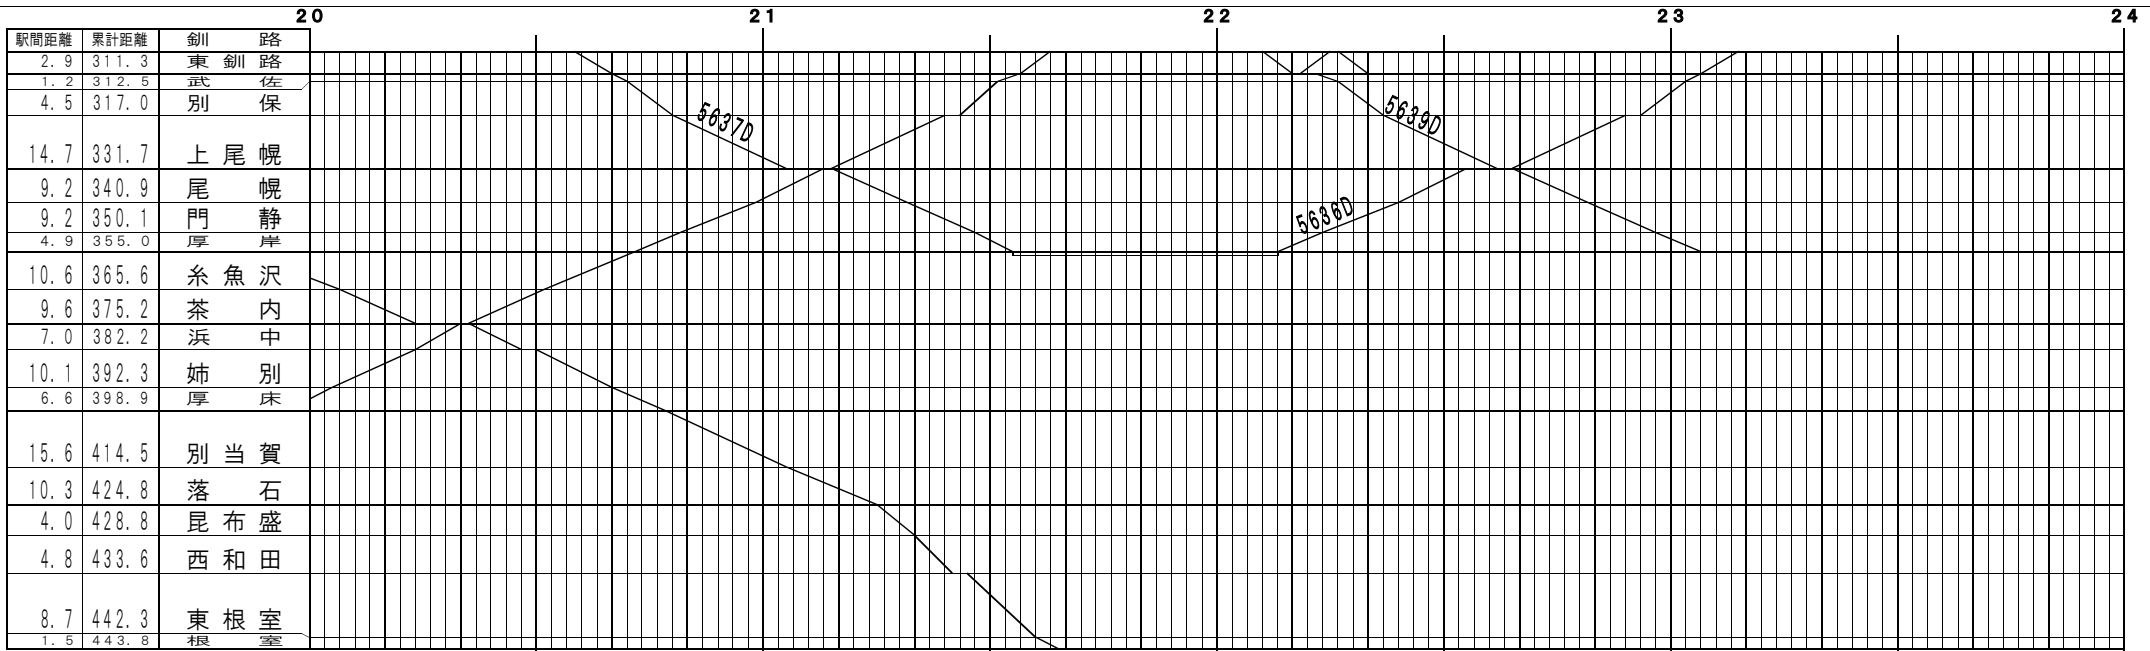

駅間距離	累計距離	春採
4.0	4.0	知人

©基本【原室本線(花咲線)・太平洋石炭販売輸送】釧路～根室、春採～知人(5)
© 2004-2019 SFL All rights reserved.