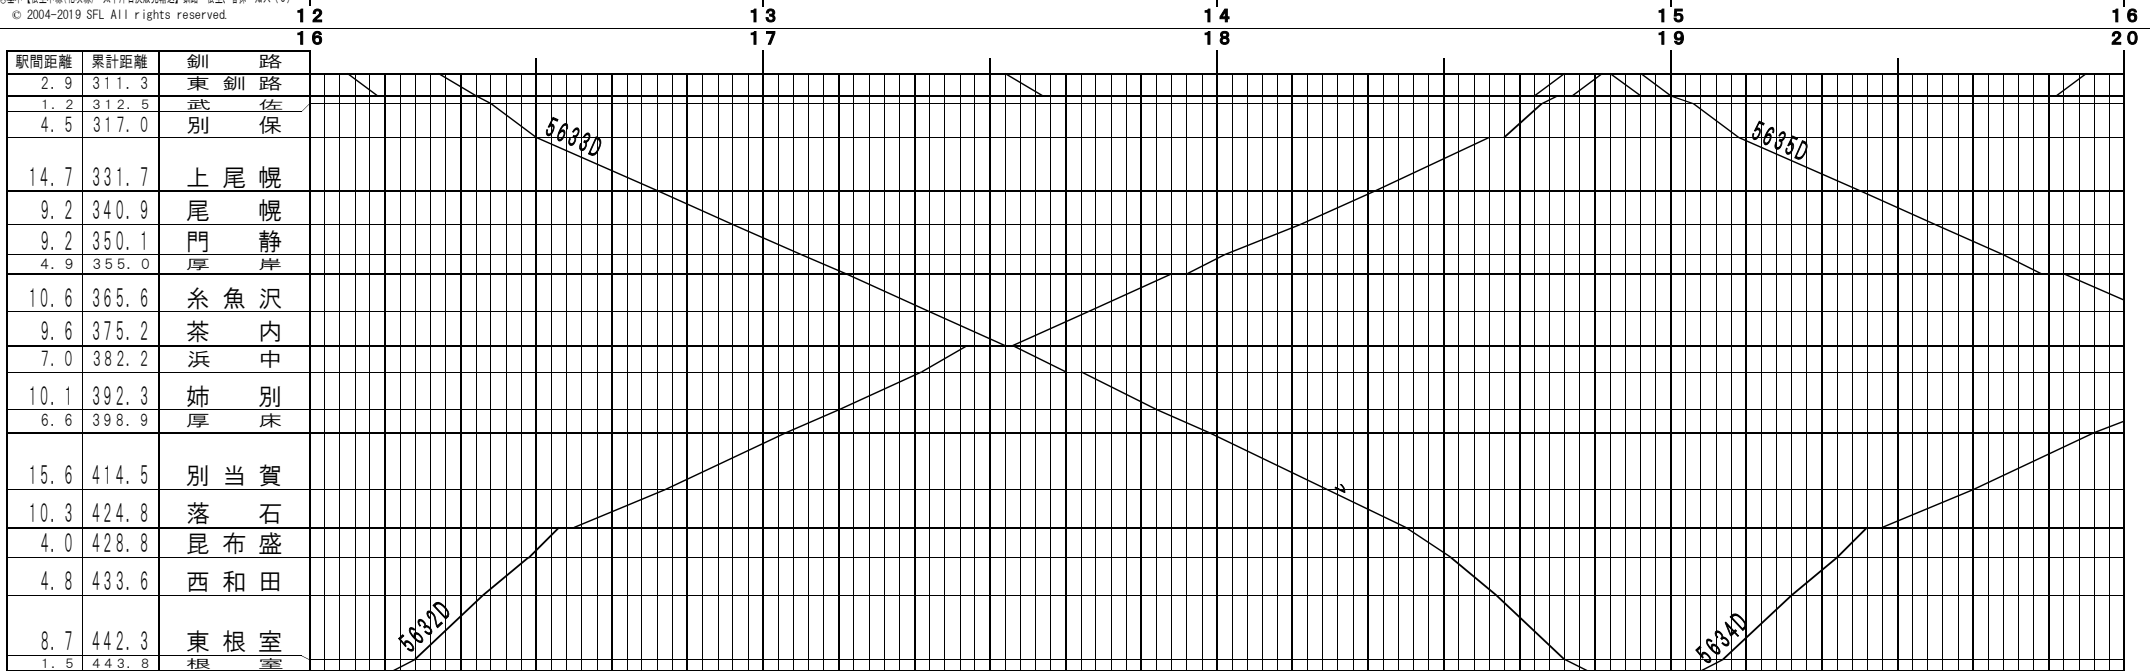

駅間距離	累計距離	春採
4.0	4.0	知人

©基本【原室本線(花炭線)・太平洋石炭販売輸送】釧路～根室、春採～知人(1)  
© 2004-2019 SFL All rights reserved.

駅間距離	累計距離	春採
4.0	4.0	知人

©基本【原室本線(花炭線)・太平洋石炭販売輸送】釧路～根室、春採～知人(2)  
© 2004-2019 SFL All rights reserved.

©基本【原室本線(花咲線)・太平洋石炭販売輸送】釧路～原室、春採～知人(3)  
© 2004-2019 SFL All rights reserved.

©基本【原室本線(花咲線)・太平洋石炭販売輸送】釧路～原室、春採～知人(4)  
© 2004-2019 SFL All rights reserved.

駅間距離	累計距離	春採
4.0	4.0	知人

©基本【原室本線(花咲線)・太平洋石炭販売輸送】釧路～根室、春採～知人(5)  
© 2004-2019 SFL All rights reserved.

駅間距離	累計距離	春採
4.0	4.0	知人

©基本【原室本線(花咲線)・太平洋石炭販売輸送】釧路～根室、春採～知人(6)  
© 2004-2019 SFL All rights reserved.