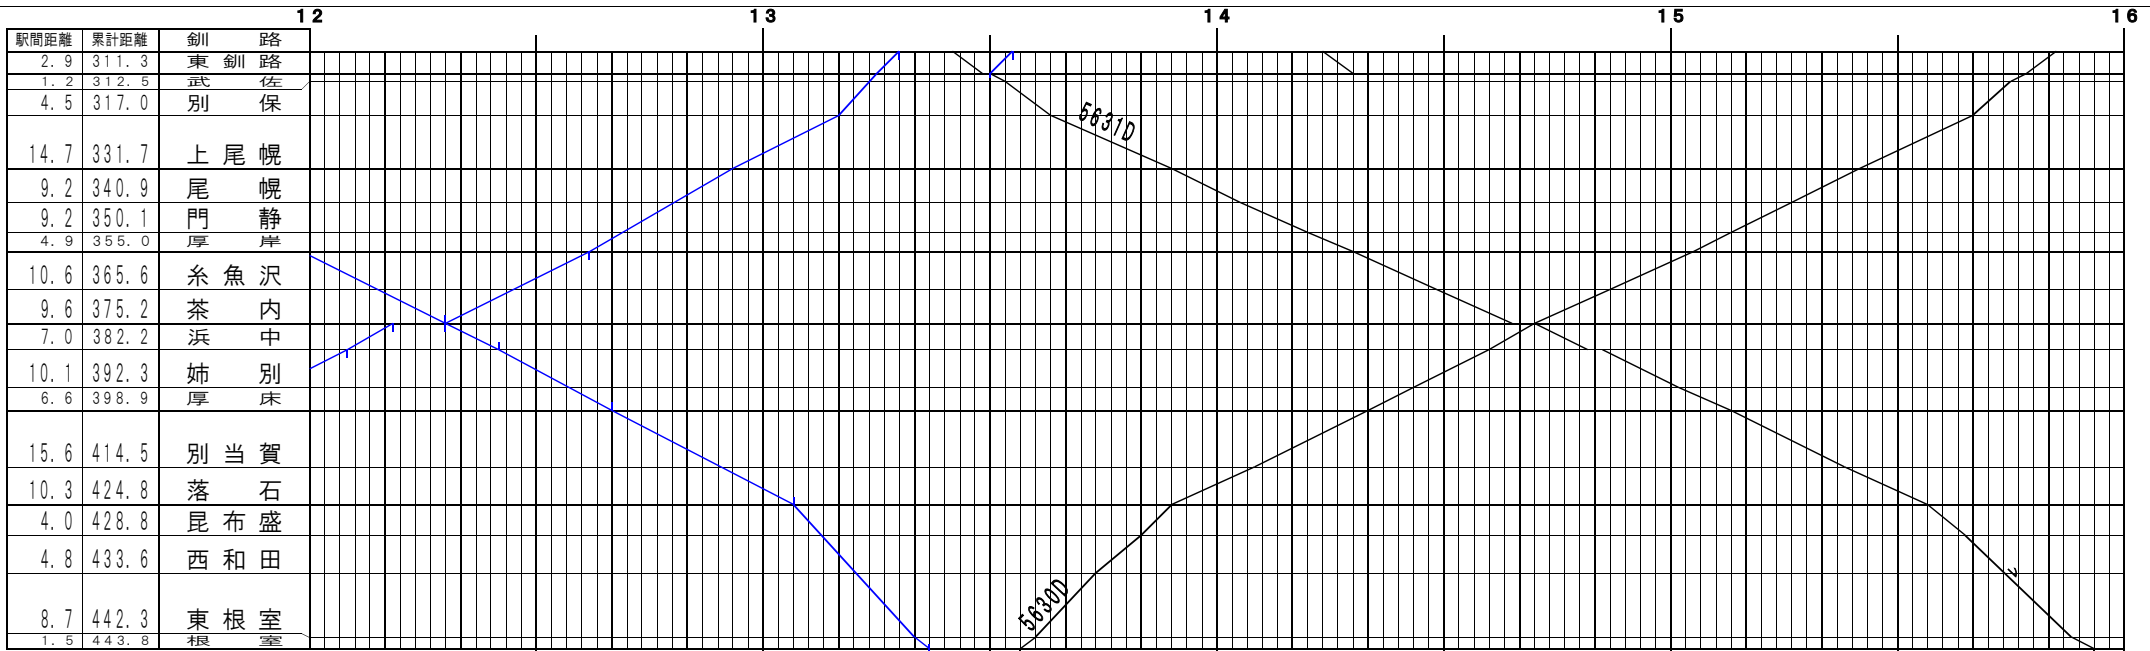

駅間距離	累計距離	春採
4.0	4.0	知人

©基本【原室本線(花炭線)・太平洋石炭販売輸送】釧路～根室、春採～知人(1)  
© 2004-2019 SFL All rights reserved.

駅間距離	累計距離	春採
4.0	4.0	知人

©基本【原室本線(花炭線)・太平洋石炭販売輸送】釧路～根室、春採～知人(2)  
© 2004-2019 SFL All rights reserved.

駅間距離	累計距離	春採
4.0	4.0	知人

©基本【原室本線(花咲線)・太平洋石炭販売輸送】釧路～根室、春採～知人(6)  
© 2004-2019 SFL All rights reserved.