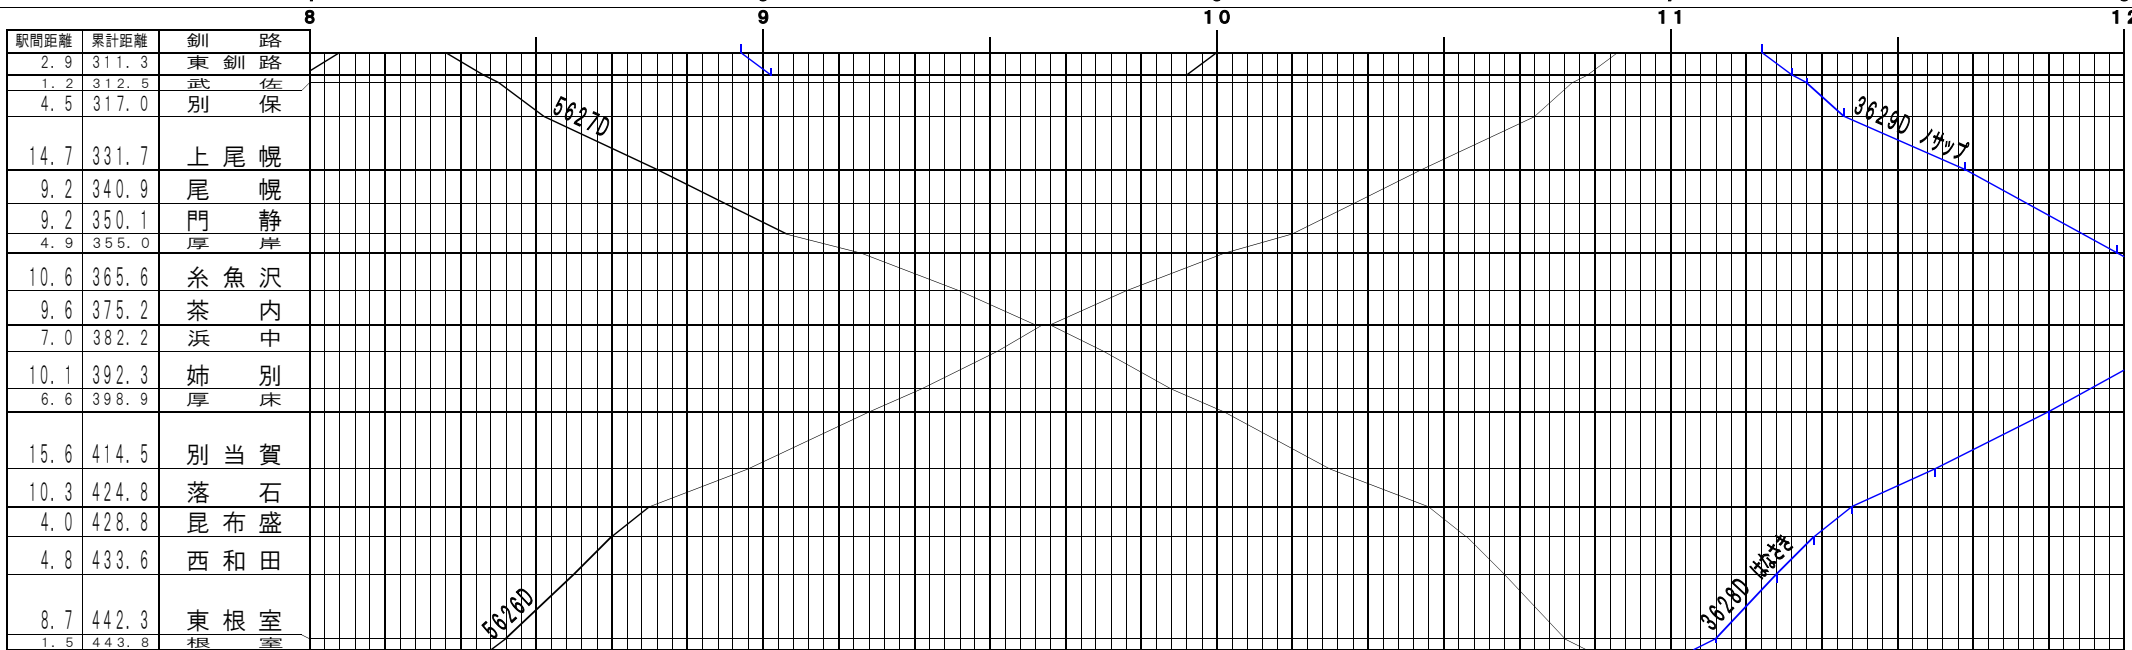

駅間距離	累計距離	春採
4.0	4.0	知人

©基本【原室本線(花炭線)・太平洋石炭販売輸送】釧路～根室、春採～知人(1)  
© 2004-2019 SFL All rights reserved.

駅間距離	累計距離	春採
4.0	4.0	知人

©基本【原室本線(花炭線)・太平洋石炭販売輸送】釧路～根室、春採～知人(2)  
© 2004-2019 SFL All rights reserved.

©基本【原室本線(花咲線)・太平洋石炭販売輸送】釧路～原室、春採～知人(3)  
© 2004-2019 SFL All rights reserved.

©基本【原室本線(花咲線)・太平洋石炭販売輸送】釧路～原室、春採～知人(4)  
© 2004-2019 SFL All rights reserved.

駅間距離	累計距離	春採
4.0	4.0	知人

©基本【原室本線(花咲線)・太平洋石炭販売輸送】釧路～根室、春採～知人(5)  
© 2004-2019 SFL All rights reserved.

駅間距離	累計距離	春採
4.0	4.0	知人

©基本【原室本線(花咲線)・太平洋石炭販売輸送】釧路～根室、春採～知人(6)  
© 2004-2019 SFL All rights reserved.