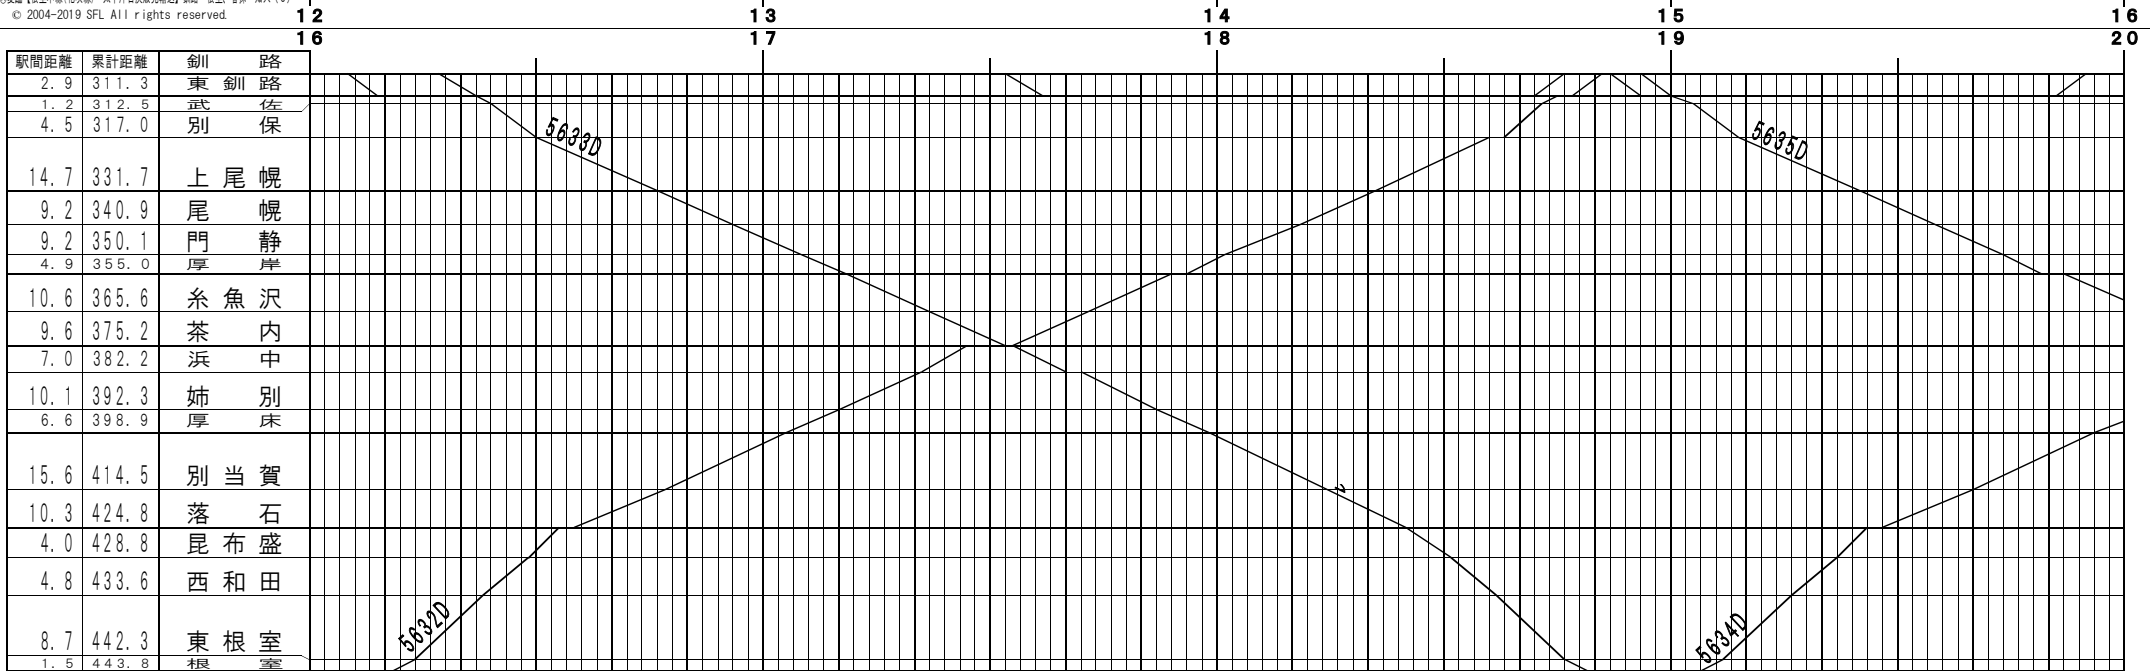

駅間距離	累計距離	春採人
4.0	4.0	知人

©夏臨【原室本線(花炭線)・太平洋石炭販売輸送】別路～原室、春採～知人(1)
© 2004-2019 SFL All rights reserved.

駅間距離	累計距離	春採人
4.0	4.0	知人

©夏臨【原室本線(花炭線)・太平洋石炭販売輸送】別路～原室、春採～知人(2)
© 2004-2019 SFL All rights reserved.

©夏臨【根室本線(花咲線)・太平洋石炭販売輸送】釧路～根室、春採～知人(3)
© 2004-2019 SFL All rights reserved.

©夏臨【根室本線(花咲線)・太平洋石炭販売輸送】釧路～根室、春採～知人(4)
© 2004-2019 SFL All rights reserved.

駅間距離	累計距離	春採
4.0	4.0	知人

©夏臨【原室本線(花咲線)・太平洋石炭販売輸送】別路～原室、春採～知人(5)
© 2004-2019 SFL All rights reserved.

駅間距離	累計距離	春採
4.0	4.0	知人

©夏臨【原室本線(花咲線)・太平洋石炭販売輸送】別路～原室、春採～知人(6)
© 2004-2019 SFL All rights reserved.