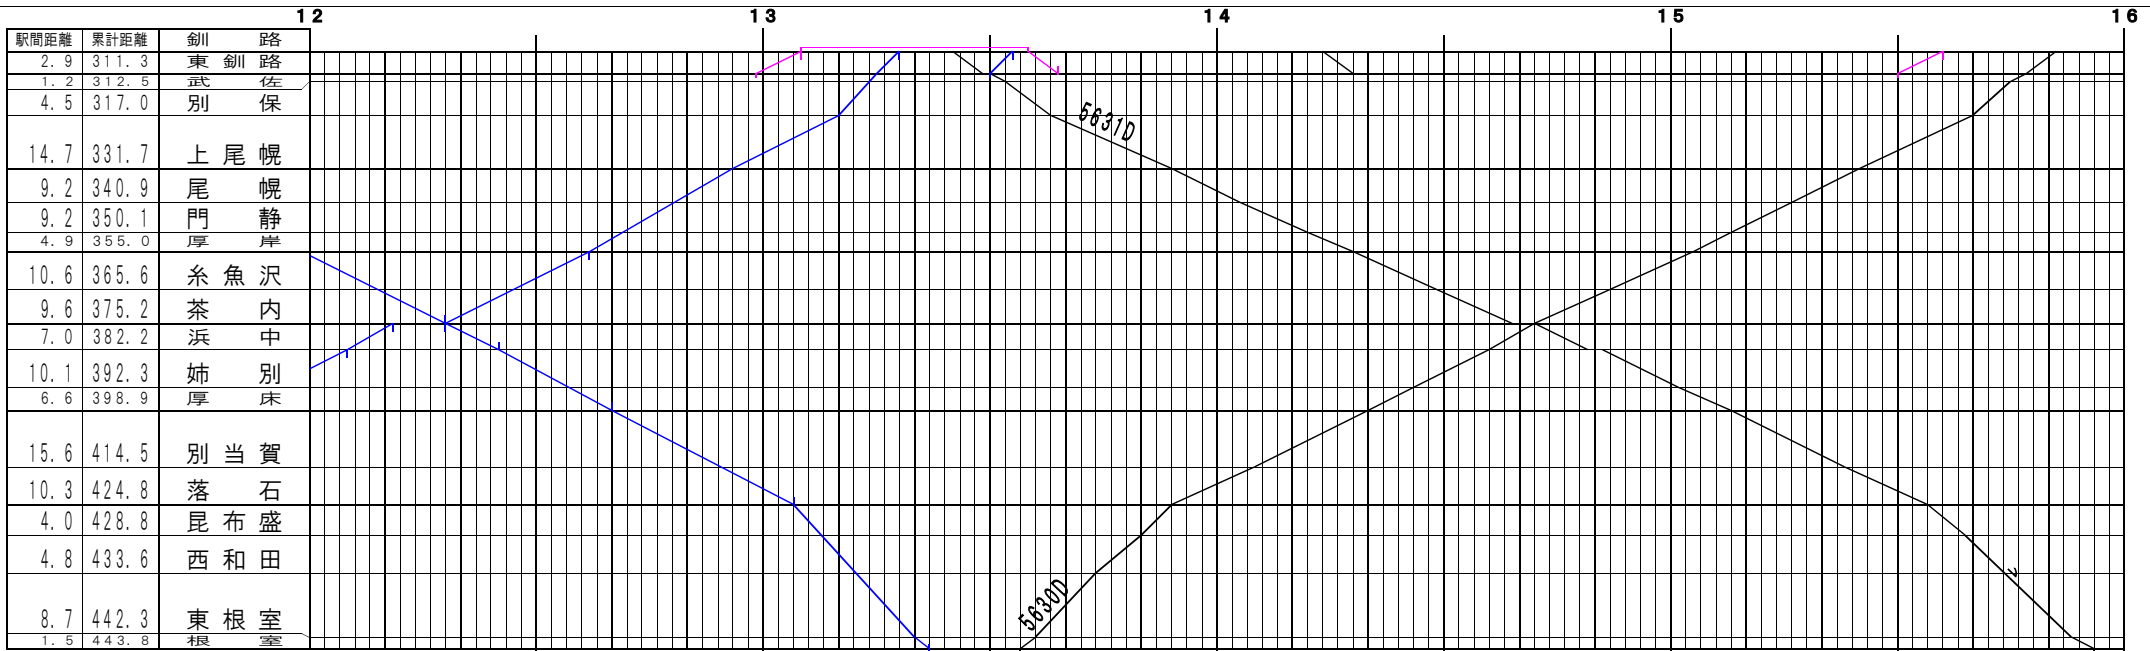

駅間距離	累計距離	春採人
4.0	4.0	知人

©夏臨【原室本線(花炭線)・太平洋石炭販売輸送】別路～原室、春採～知人(1)
© 2004-2019 SFL All rights reserved.

駅間距離	累計距離	春採人
4.0	4.0	知人

©夏臨【原室本線(花炭線)・太平洋石炭販売輸送】別路～原室、春採～知人(2)
© 2004-2019 SFL All rights reserved.

©夏臨【根室本線(花咲線)・太平洋石炭販売輸送】釧路～根室、春採～知人(3)
© 2004-2019 SFL All rights reserved.

©夏臨【根室本線(花咲線)・太平洋石炭販売輸送】釧路～根室、春採～知人(4)
© 2004-2019 SFL All rights reserved.

駅間距離	累計距離	春採
4.0	4.0	知人

©夏臨【原室本線(花咲線)・太平洋石炭販売輸送】別路～原室、春採～知人(5)
© 2004-2019 SFL All rights reserved.

駅間距離	累計距離	春採
4.0	4.0	知人

©夏臨【原室本線(花咲線)・太平洋石炭販売輸送】別路～原室、春採～知人(6)
© 2004-2019 SFL All rights reserved.