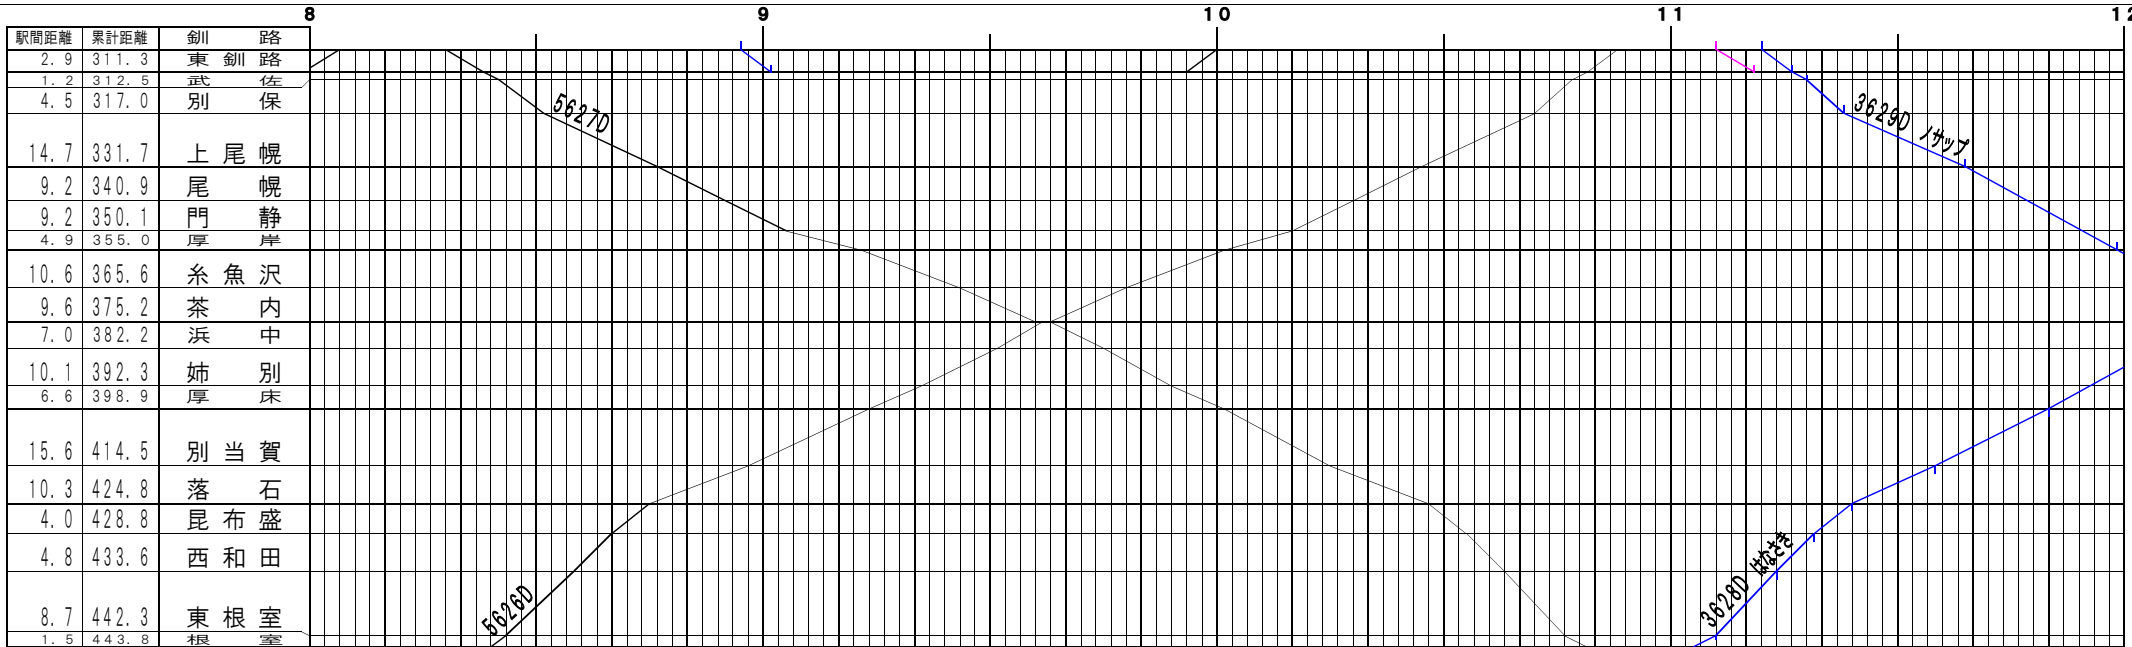

駅間距離	累計距離	春採人
4.0	4.0	知人

©夏臨【原室本線(花炭線)・太平洋石炭販売輸送】別路～原室、春採～知人(1)
© 2004-2019 SFL All rights reserved.

駅間距離	累計距離	春採人
4.0	4.0	知人

©夏臨【原室本線(花炭線)・太平洋石炭販売輸送】別路～原室、春採～知人(2)
© 2004-2019 SFL All rights reserved.

©夏臨【根室本線(花咲線)・太平洋石炭販売輸送】釧路～根室、春採～知人(3)
© 2004-2019 SFL All rights reserved.

©夏臨【根室本線(花咲線)・太平洋石炭販売輸送】釧路～根室、春採～知人(4)
© 2004-2019 SFL All rights reserved.

駅間距離	累計距離	春採
4.0	4.0	知人

©夏臨【原室本線(花咲線)・太平洋石炭販売輸送】別路～原室、春採～知人(5)
© 2004-2019 SFL All rights reserved.

駅間距離	累計距離	春採
4.0	4.0	知人

©夏臨【原室本線(花咲線)・太平洋石炭販売輸送】別路～原室、春採～知人(6)
© 2004-2019 SFL All rights reserved.