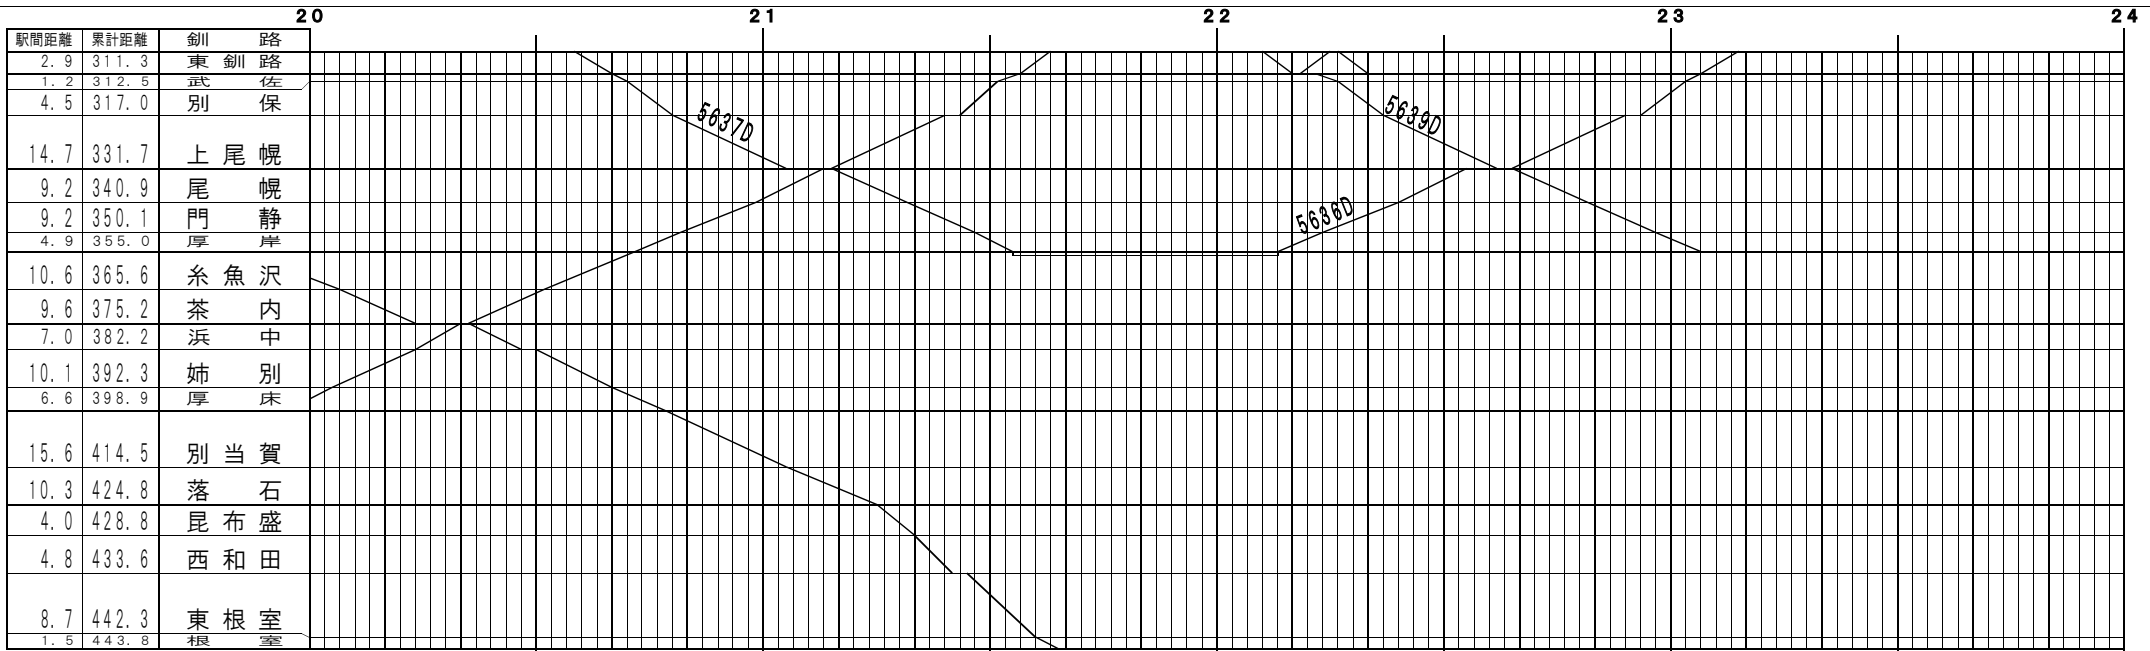

駅間距離	累計距離	春採人
4.0	4.0	知人

©夏臨【原室本線(花炭線)・太平洋石炭販売輸送】別路～原室、春採～知人(1)
© 2004-2019 SFL All rights reserved.

駅間距離	累計距離	春採人
4.0	4.0	知人

©夏臨【原室本線(花炭線)・太平洋石炭販売輸送】別路～原室、春採～知人(2)
© 2004-2019 SFL All rights reserved.

©夏臨【根室本線(花咲線)・太平洋石炭販売輸送】釧路～根室、春採～知人(3)
© 2004-2019 SFL All rights reserved.

©夏臨【根室本線(花咲線)・太平洋石炭販売輸送】釧路～根室、春採～知人(4)
© 2004-2019 SFL All rights reserved.

駅間距離	累計距離	春採
4.0	4.0	知人

©夏臨【原室本線(花咲線)・太平洋石炭販売輸送】別路～原室、春採～知人(5)
© 2004-2019 SFL All rights reserved.

駅間距離	累計距離	春採
4.0	4.0	知人

©夏臨【原室本線(花咲線)・太平洋石炭販売輸送】別路～原室、春採～知人(6)
© 2004-2019 SFL All rights reserved.