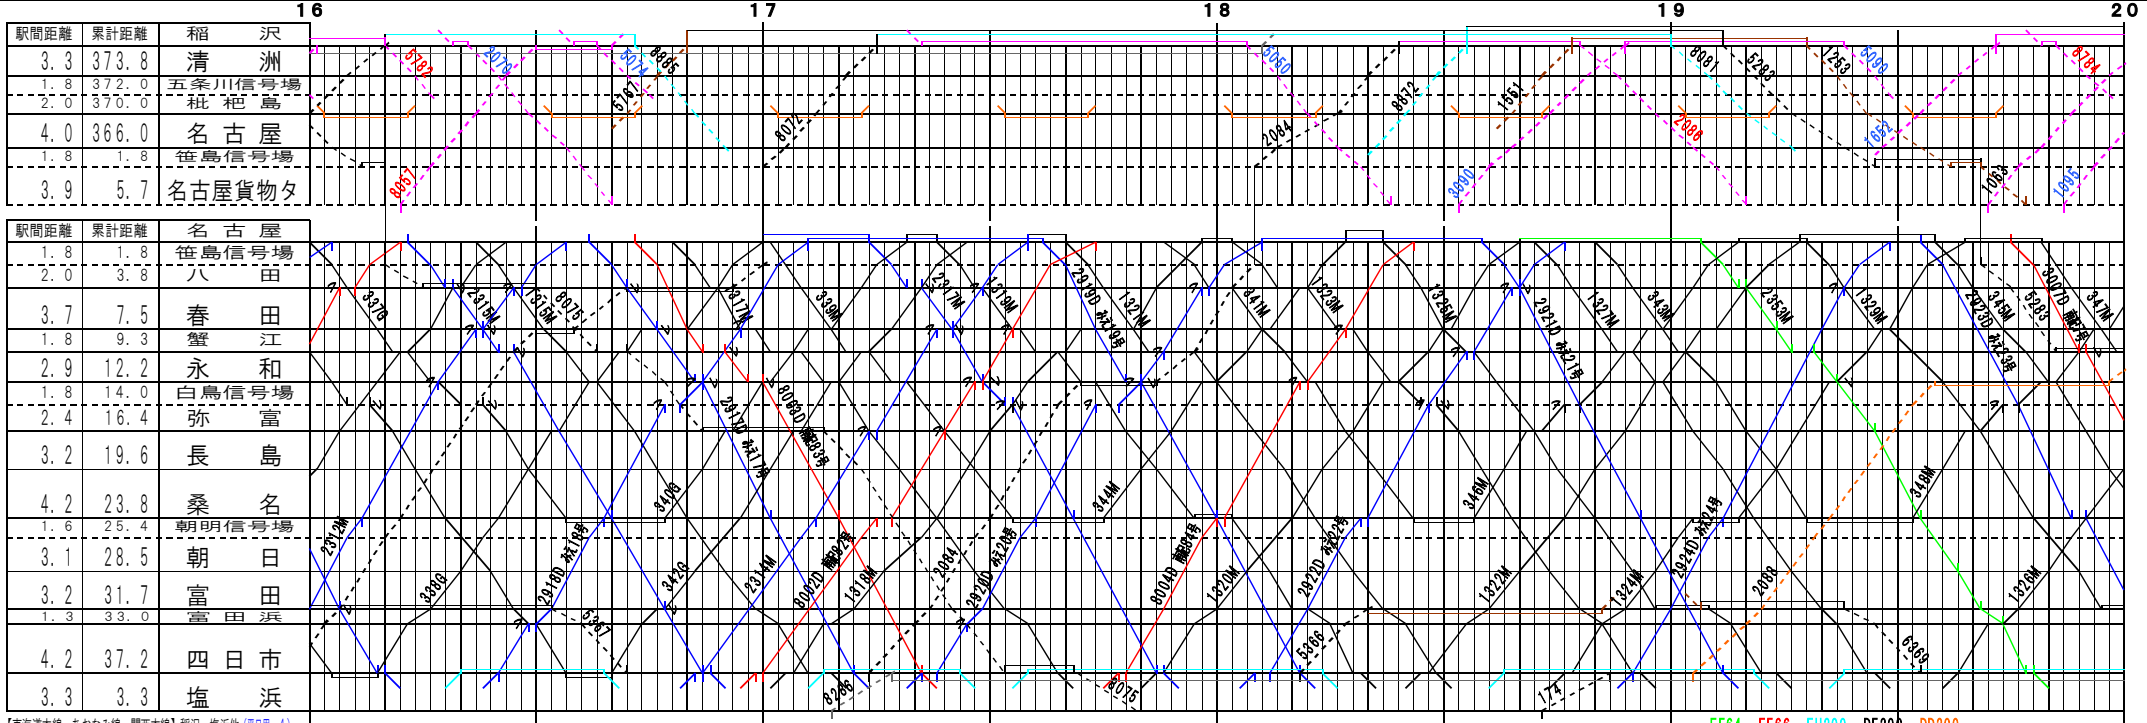

【東海道本線・あおなみ線・関西本線】稲沢～塩浜他 (平日-1)  
 © 2004-2025 SFL All rights reserved.

【東海道本線・あおなみ線・関西本線】稲沢～塩浜他 (平日-2)  
 © 2004-2025 SFL All rights reserved.

【東海道本線・あおなみ線・関西本線】稲沢～塩浜地 (甲種-3)  
 © 2004-2025 SFL All rights reserved.

【東海道本線・あおなみ線・関西本線】稲沢～塩浜地 (甲種-4)  
 © 2004-2025 SFL All rights reserved.

【東海道本線・あおなみ線・関西本線】稲沢～塩浜他(平日5) -EF64 -EF66 -EH200 -DF200 -DD200  
 © 2004-2025 SFL All rights reserved. -EF210(例) -EF510 -精錠

【東海道本線・あおなみ線・関西本線】稲沢～塩浜他(平日6) -EF64 -EF66 -EH200 -DF200 -DD200  
 © 2004-2025 SFL All rights reserved. -EF210(例) -EF510 -精錠