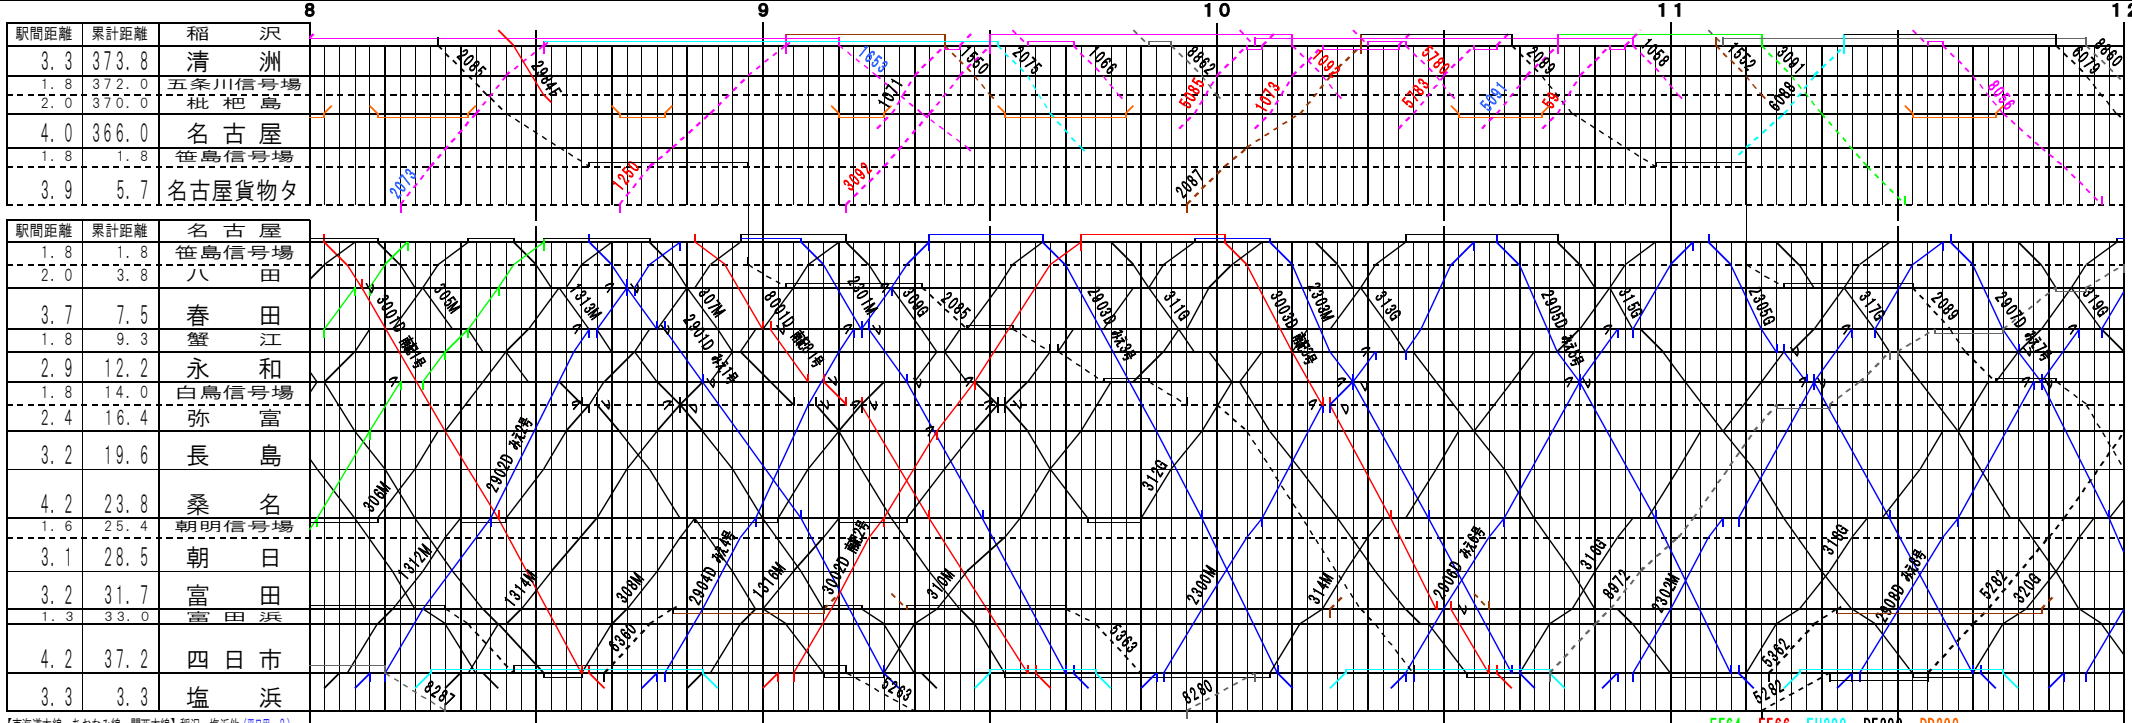

【東海道本線・あおなみ線・関西本線】稲沢～塩浜他 (平日-1)  
 © 2004-2025 SFL All rights reserved.

【東海道本線・あおなみ線・関西本線】稲沢～塩浜他 (平日-2)  
 © 2004-2025 SFL All rights reserved.

【東海道本線・あおなみ線・関西本線】稲沢～塩浜地 (甲種-3)  
 © 2004-2025 SFL All rights reserved.

【東海道本線・あおなみ線・関西本線】稲沢～塩浜地 (甲種-4)  
 © 2004-2025 SFL All rights reserved.

【東海道本線・あおなみ線・関西本線】稲沢～塩浜他(平日5) -EF64 -EF66 -EH200 -DF200 -DD200  
 © 2004-2025 SFL All rights reserved. -EF210(例) -EF510 -精錠

【東海道本線・あおなみ線・関西本線】稲沢～塩浜他(平日6) -EF64 -EF66 -EH200 -DF200 -DD200  
 © 2004-2025 SFL All rights reserved. -EF210(例) -EF510 -精錠