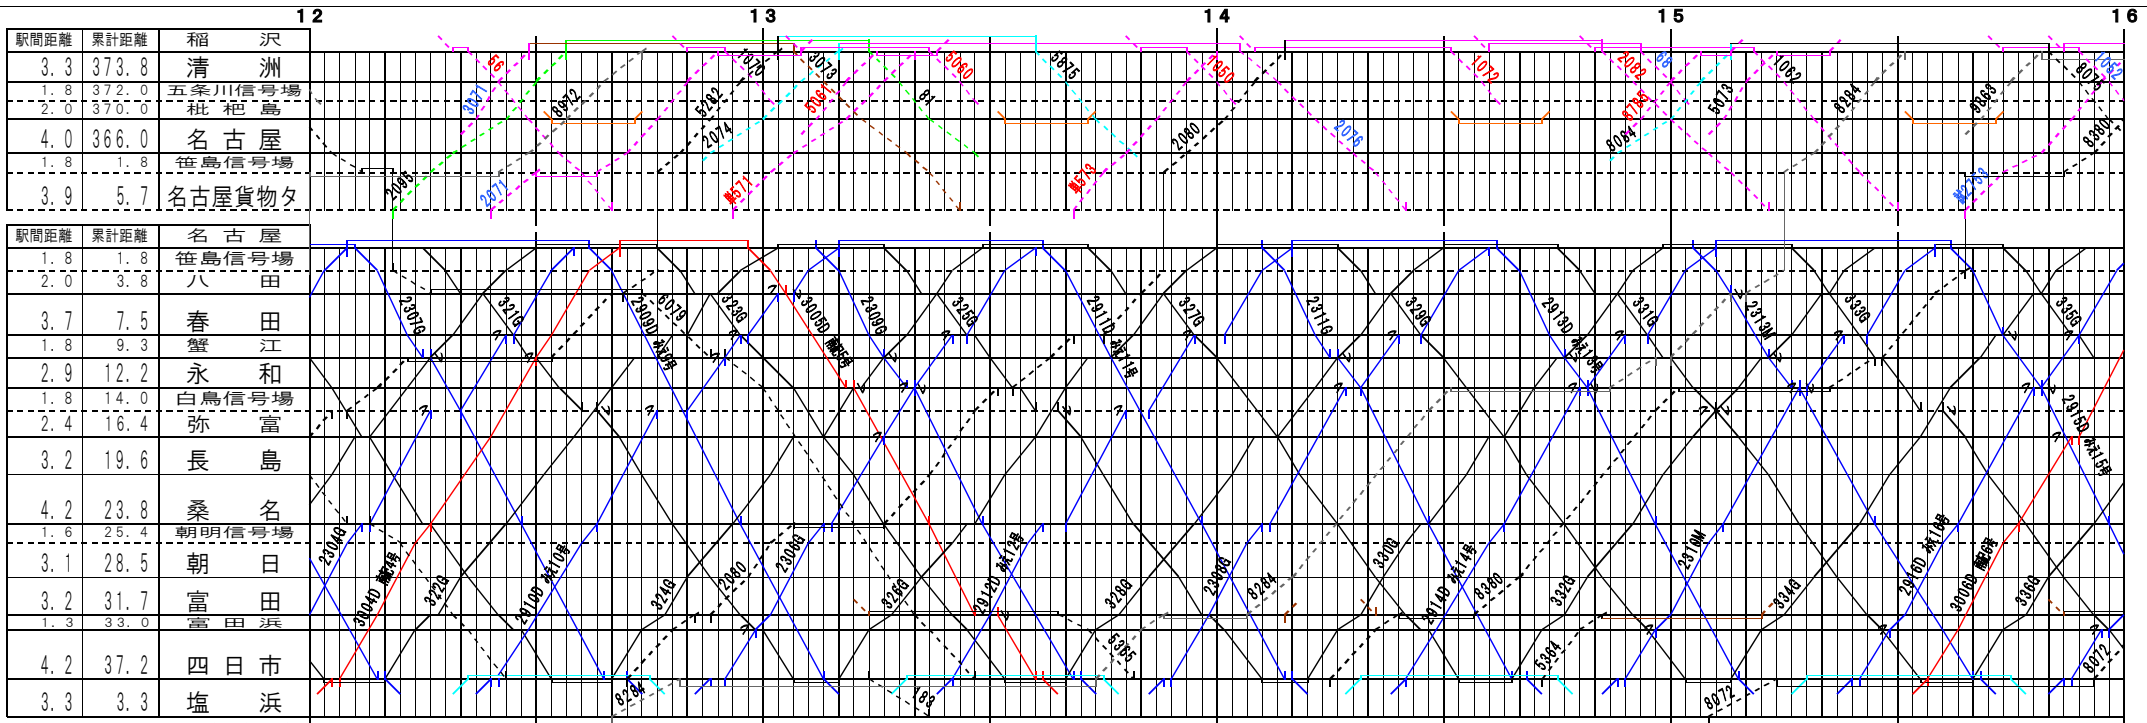

【東海道本線・あおなみ線・関西本線】稲沢～塩浜他 (平日-1)  
 © 2004-2025 SFL All rights reserved.

【東海道本線・あおなみ線・関西本線】稲沢～塩浜他 (平日-2)  
 © 2004-2025 SFL All rights reserved.

【東海道本線・あおなみ線・関西本線】稲沢～塩浜地 (甲種-3)  
 © 2004-2025 SFL All rights reserved.

【東海道本線・あおなみ線・関西本線】稲沢～塩浜地 (甲種-4)  
 © 2004-2025 SFL All rights reserved.

【東海道本線・あおなみ線・関西本線】稲沢～塩浜他(平日5) -EF64 -EF66 -EH200 -DF200 -DD200  
 © 2004-2025 SFL All rights reserved. -EF210(例) -EF510 -精錠

【東海道本線・あおなみ線・関西本線】稲沢～塩浜他(平日6) -EF64 -EF66 -EH200 -DF200 -DD200  
 © 2004-2025 SFL All rights reserved. -EF210(例) -EF510 -精錠