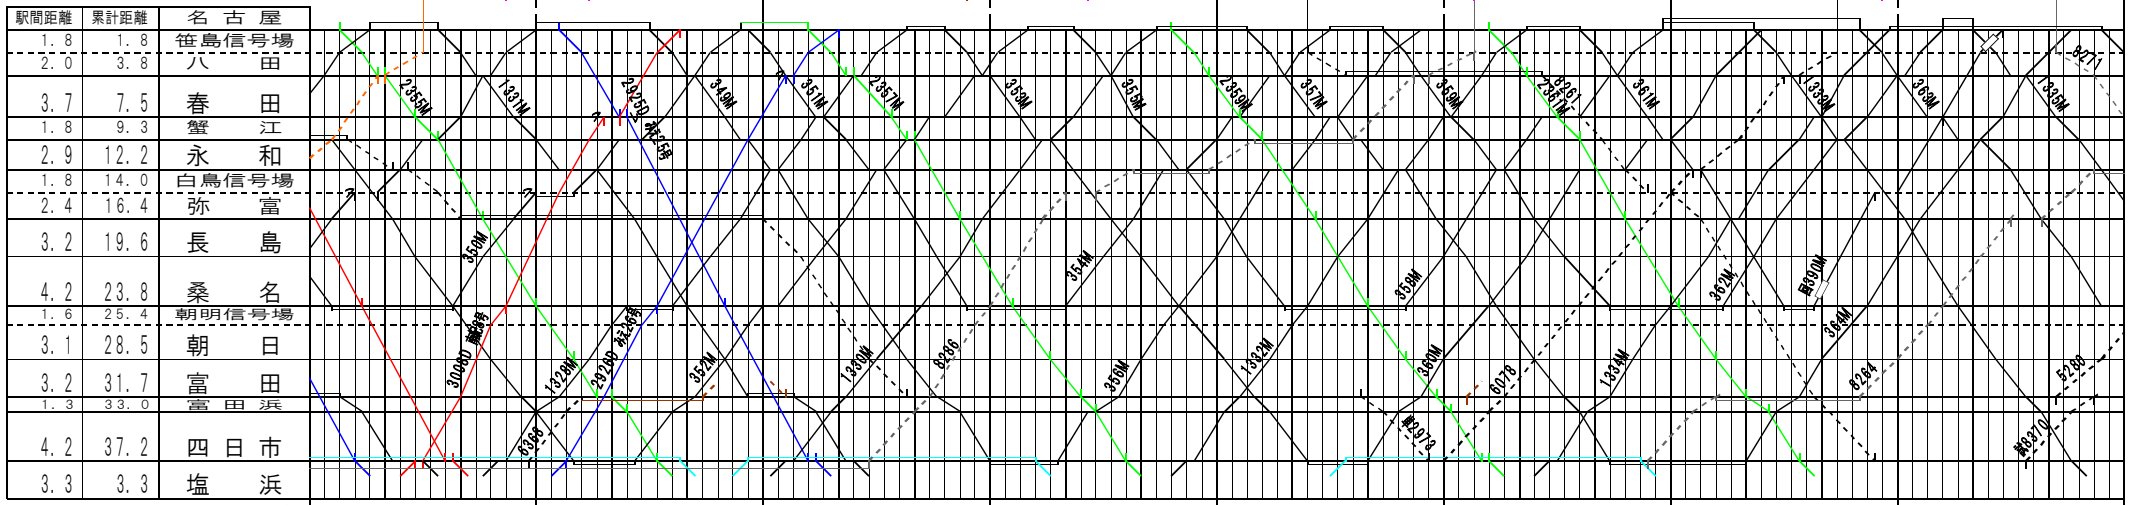

【東海道本線・あおなみ線・関西本線】稲沢～塩浜他 (平日-1)  
 © 2004-2025 SFL All rights reserved.

【東海道本線・あおなみ線・関西本線】稲沢～塩浜他 (平日-2)  
 © 2004-2025 SFL All rights reserved.

【東海道本線・あおなみ線・関西本線】稲沢～塩浜地 (甲種-3)  
 © 2004-2025 SFL All rights reserved.

【東海道本線・あおなみ線・関西本線】稲沢～塩浜地 (甲種-4)  
 © 2004-2025 SFL All rights reserved.

【東海道本線・あおなみ線・関西本線】稲沢～塩浜他(平日5) -EF64 -EF66 -EH200 -DF200 -DD200  
 © 2004-2025 SFL All rights reserved. -EF210(例) -EF510 -精錠

【東海道本線・あおなみ線・関西本線】稲沢～塩浜他(平日6) -EF64 -EF66 -EH200 -DF200 -DD200  
 © 2004-2025 SFL All rights reserved. -EF210(例) -EF510 -精錠